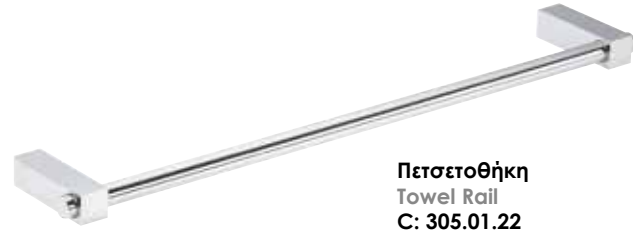

EPSILON

Πετσетоθήκη
Towel Rail
C: 305.01.22
550 x 70 x 20mm
C: 305.11.22
450 x 70 x 20mm
C: 305.31.22
350 x 70 x 20mm