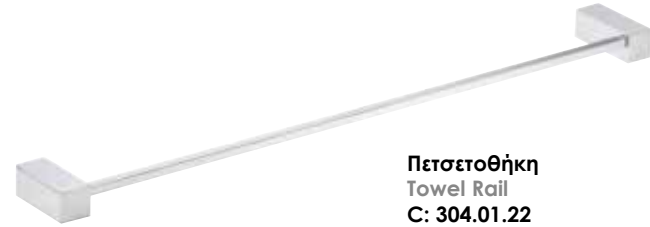

ΚΑΡΡΑ

Πεσετοθήκη
Towel Rail
C: 304.01.22
600 x 60 x 25mm
C: 304.11.22
400 x 60 x 25mm