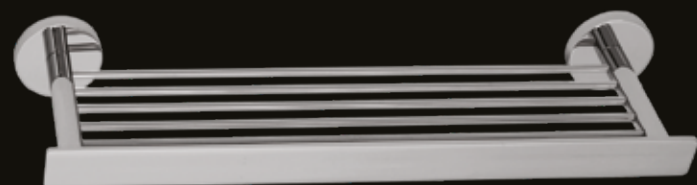

BLADE

Πετσετοθήκη
Towel Rail
C: 077.01.22
600 x 80 x 50mm