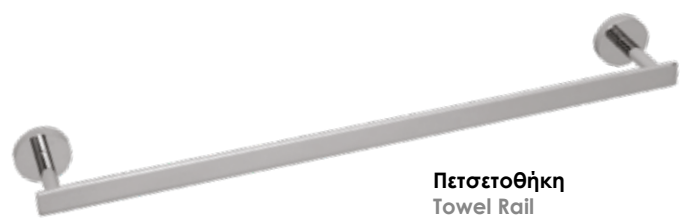

BLADE

Πετσετοθήκη
Towel Rail
C: 077.01.22
600 x 80 x 50mm