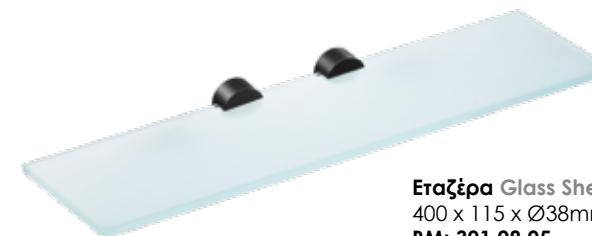

Εταξέρα Glass Shelf
400 x 115 x Ø38mm
BM: 301.08.05
WM: 301.08.01
500 x 115 x Ø38mm
BM: 301.18.05
WM: 301.18.01
600 x 115 x Ø38mm
BM: 301.28.05
WM: 301.28.01