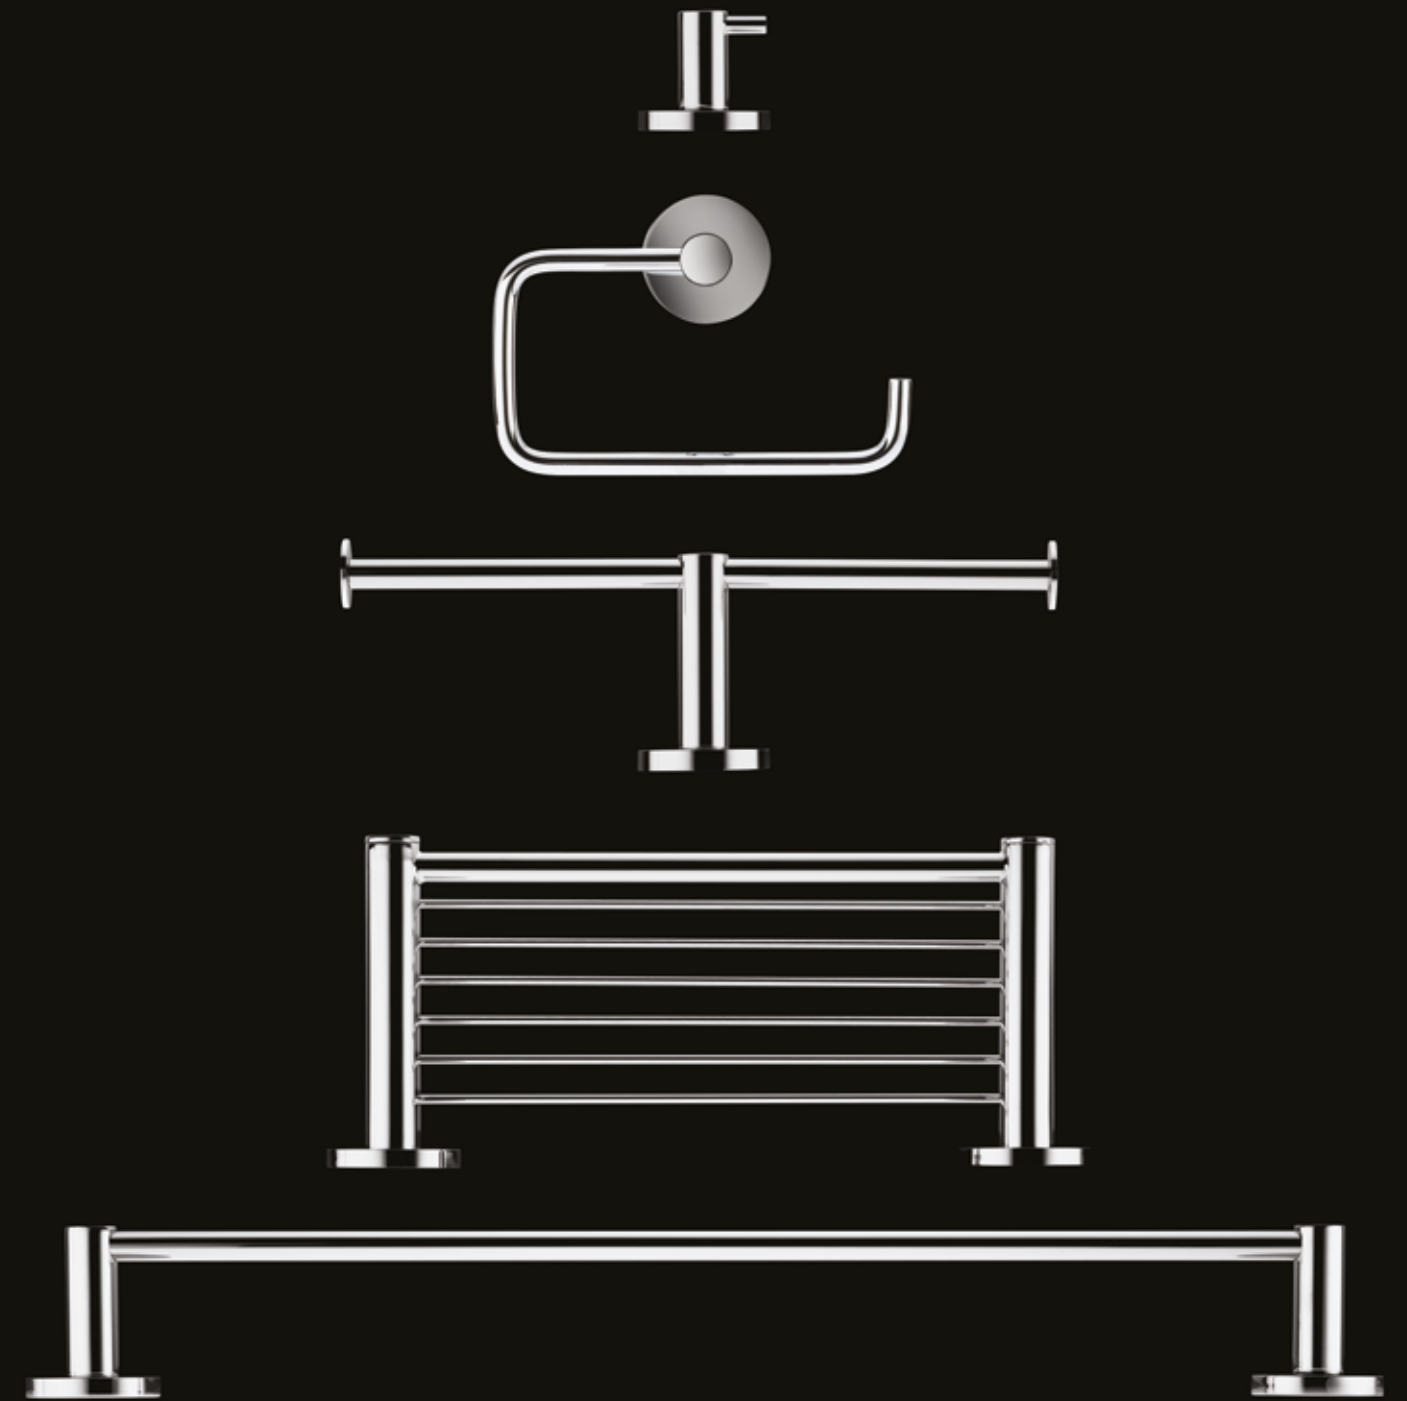

Χαρτοθήκη Εφεδρική Δύο Θέσεων
Spare Toilet Roll Holder For Two Items
C: 303.54.22
60 x 100 x 270mm

Διανομέας Υγρού Σαπουνιού
Soap Dispenser
Frosted Glass
Wall Mounted
C: 303.00.22
70 x 105 x 180mm

SIGMA