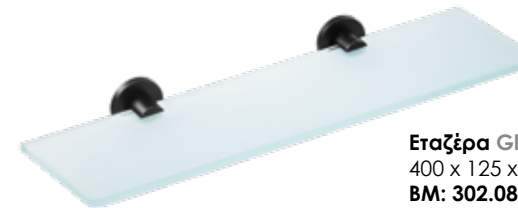

Σπογοθήκη Διπλής Στήριξης Double Supported Sponge Basket
250 x 110 x 60mm
BM: 302.27.05
WM: 302.27.01

Εταξέρα Glass Shelf
400 x 125 x Ø44mm
BM: 302.08.05
WM: 302.08.01
500 x 125 x Ø44mm
BM: 302.18.05
WM: 302.18.01
600 x 125 x Ø44mm
BM: 302.28.05
WM: 302.28.01