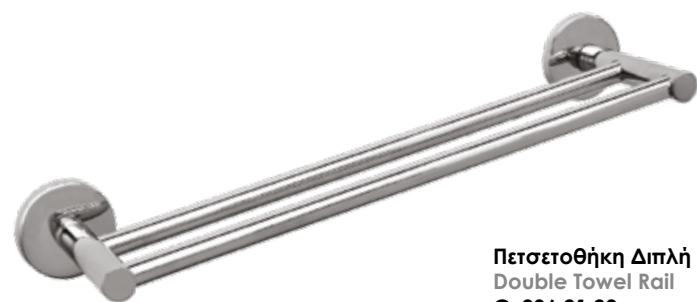

Πετσетоθήκη Διπλή
Double Towel Rail
C: 006.21.22
580 x 105 x 56mm