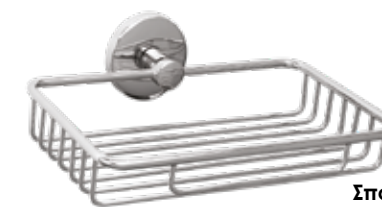

Διανομέας Υγρού Σαπουνιού
Soap Dispenser
Frosted Glass
Wall Mounted
C: 006.00.22
70 x 105 x 180mm

Σπογγοθήκη
Sponge Basket
C: 006.07.22
210 x 130 x 60mm