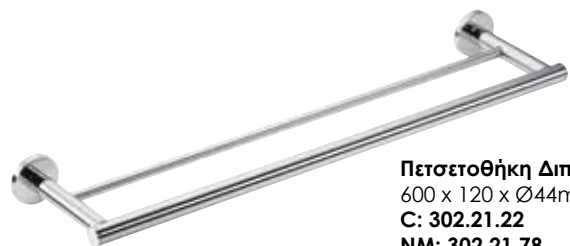

Πετσετοθήκη Διπλή Double Towel Rail
600 x 120 x Ø44mm
C: 302.21.22
NM: 302.21.78
400 x 120 x Ø44mm
C: 302.31.22
NM: 302.31.78