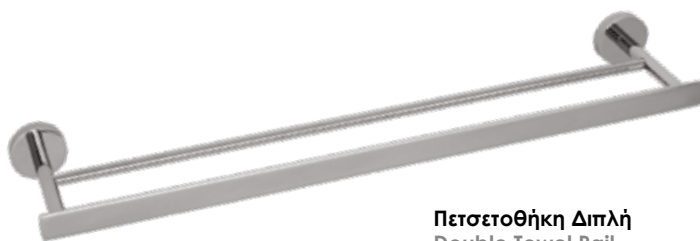

**Διανομέας Υγρού Σαπουνιού**  
Soap Dispenser  
C: 823.00.22  
60 x 110 x 180mm

**Σπογγοθήκη**  
Sponge Shelf  
C: 823.07.22  
370 x 110 x 40mm

# BLADE

**Πετσετοθήκη**  
Towel Rail  
C: 077.01.22  
600 x 80 x 50mm

**Πετσετοθήκη Διπλή**  
Double Towel Rail  
C: 077.21.22  
600 x 110 x 50mm

**Διπλό Άγγιστρο**  
Double Robe hook  
C: 077.02.22  
60 x 40 x 55mm