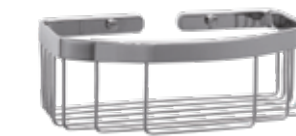

# B-20 BASKETS

**Γωνιακή Σπογγοθήκη**  
Single Corner Basket  
**C: 502.03.22**  
290 x 210 x 70mm

**Παράλληλογραμμη Σπογγοθήκη**  
Rectangular Basket  
**C: 502.13.22**  
270 x 120 x 70mm

**Γωνιακή Σπογγοθήκη**  
Single Corner Basket  
**C: 505.33.22**  
290 x 210 x 70mm

**Παράλληλογραμμη Σπογγοθήκη**  
Rectangular Basket  
**C: 505.43.22**  
270 x 140 x 70mm

**Γωνιακή Σπογγοθήκη**  
Single Corner Basket  
290 x 210 x 70mm  
**BM: 502.03.05**  
**WM: 502.03.01**

**Παράλληλογραμμη Σπογγοθήκη**  
Rectangular Basket  
270 x 120 x 70mm  
**BM: 502.13.05**  
**WM: 502.13.01**

**Γωνιακή Σπογγοθήκη Βαθιά**  
Large Corner Basket  
**C: 505.32.22**  
290 x 210 x 110mm

**Παράλληλογραμμη Σπογγοθήκη Βαθιά**  
Large Rectangular Basket  
**C: 505.42.22**  
270 x 140 x 110mm

**Γωνιακή Σπογγοθήκη Δύο Επιπέδων**  
Corner Basket With Two Tiers  
**C: 502.04.22**  
290 x 210 x 290mm