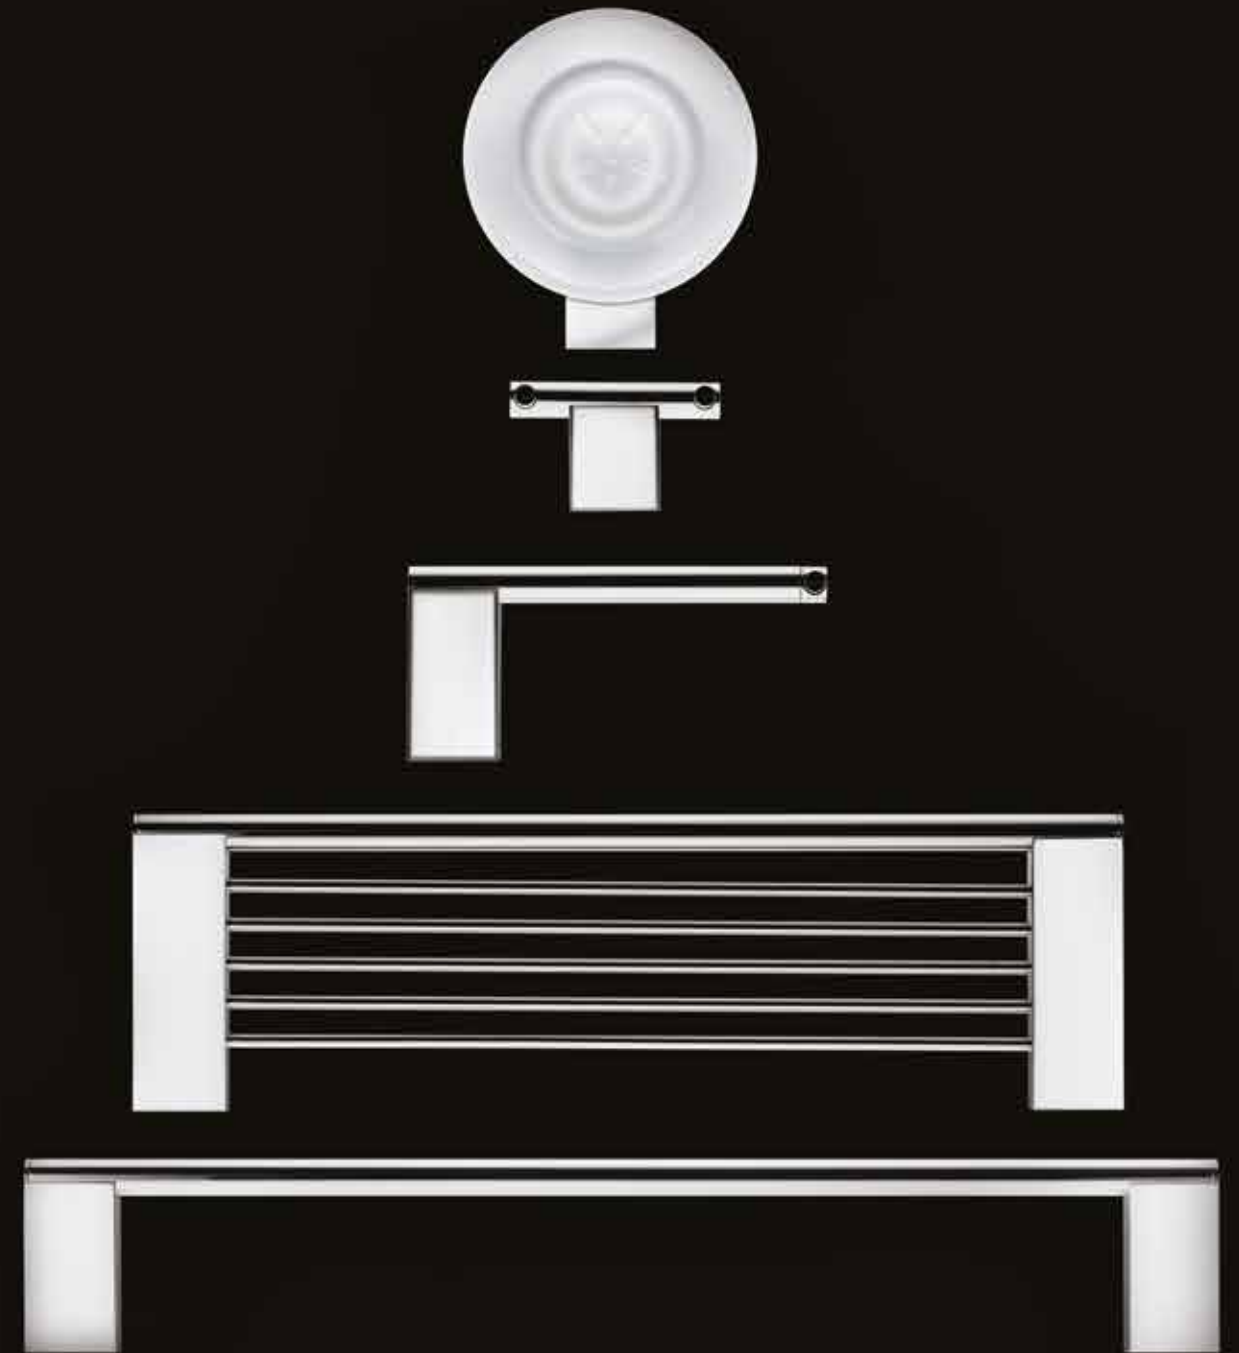

OMEGA	8
	LAMDA	12
	OMICRON	18
	SIGMA	24
	KAPPA	30
	EPSILON	34
	DELTA	38

CARRÉE	44
BLADE	46
MAYA	48
CUBE	50
CIAO	52
SCANDAL	54
BRASS	56
RETRO	58
ASTRO	60
R-10	62
B-20	63
ΣΥΜΠΛΗΡΩΜΑΤΙΚΑ ΕΙΔΗ	64

*Οι τιμές δεν περιλαμβάνουν Φ.Π.Α.
Prices do not include VAT

OMEGA