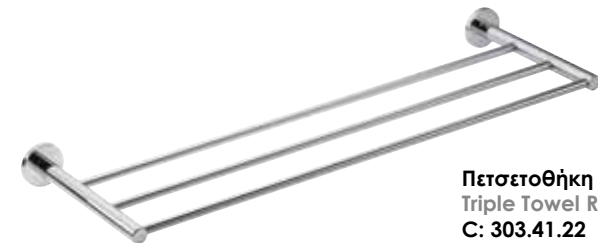

Πετσετοθήκη Τριπλή
Triple Towel Rail
C: 303.41.22
580 x 180 x 44mm