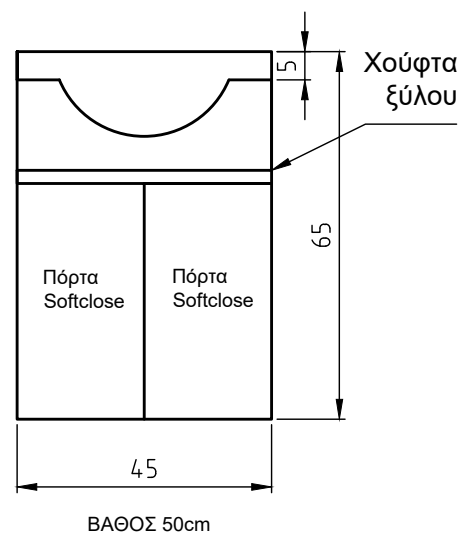

Kea

ΝΙΠΗΤΡΑΣ SMILE 0,45
ΤΟ ΕΠΙΠΛΟ ΕΙΝΑΙ ΜΕ ΤΟ ΧΡΩΜΑ M09

ΑΝΑΛΥΤΙΚΑ ΔΙΑΘΕΣΙΜΕΣ ΔΙΑΣΤΑΣΕΙΣ, ΧΡΩΜΑΤΑ
ΚΑΙ ΤΙΜΕΣ ΣΤΟΝ ΤΙΜΟΚΑΤΑΛΟΓΟ ΜΑΣ.