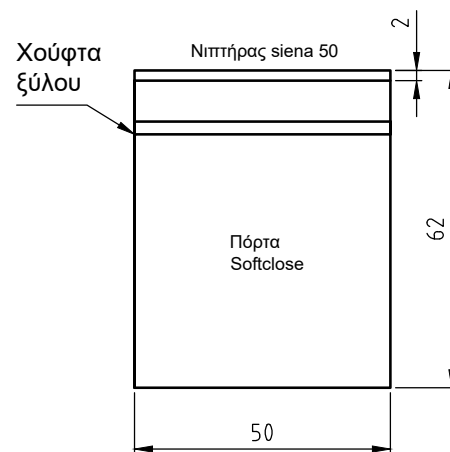

# Astypalaia

ΒΑΘΟΣ 14.5cm

ΒΑΘΟΣ 39cm

ΝΙΠΤΗΡΑΣ SIENA 51x40  
ΤΟ ΕΠΙΠΛΟ ΜΕ ΡΕΤ ΛΕΥΚΟ

ΑΝΑΛΥΤΙΚΑ ΔΙΑΘΕΣΙΜΕΣ ΔΙΑΣΤΑΣΕΙΣ, ΧΡΩΜΑΤΑ  
ΚΑΙ ΤΙΜΕΣ ΣΤΟΝ ΤΙΜΟΚΑΤΑΛΟΓΟ ΜΑΣ.

Astypalaia