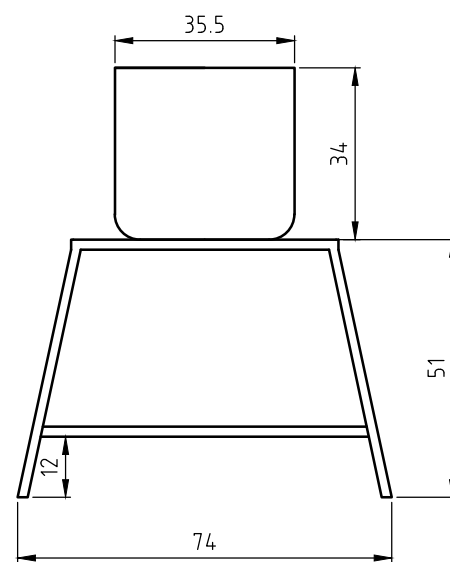

# Aleria

Η ΒΑΣΗ ΕΙΝΑΙ ΜΕ ΚΟΝΤΡΑ ΠΛΑΚΕ ΘΑΛΑΣΣΗΣ ΔΡΥΣ ΡΟΥΣΤΙΚ ΦΥΣΙΚΟ ΚΑΙ Ο ΚΑΘΡΕΠΤΗΣ ΜΕ MDF ΔΡΥΣ ΡΟΥΣΤΙΚ ΦΥΣΙΚΟ

ΑΝΑΛΥΤΙΚΑ ΔΙΑΘΕΣΙΜΕΣ ΔΙΑΣΤΑΣΕΙΣ, ΧΡΩΜΑΤΑ ΚΑΙ ΤΙΜΕΣ ΣΤΟΝ ΤΙΜΟΚΑΤΑΛΟΓΟ ΜΑΣ.

ΒΑΘΟΣ 47cm

Aleria