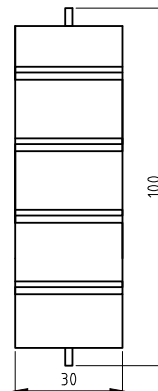

Napoli

Περιμετρικά υπάρχει κρυφός φωτισμός led

ΒΑΘΟΣ 13cm

Περιμετρικά υπάρχει κρυφός φωτισμός led

ΚΑΠΑΚΙ COMRACT TO 5156 ΚΑΙ Η ΒΑΣΗ ΜΕ ΛΕΥΚΟ ΡΕΤ, ΝΙΠΗΤΡΑΣ COMFORT F40

ΑΝΑΛΥΤΙΚΑ ΔΙΑΘΕΣΙΜΕΣ ΔΙΑΣΤΑΣΕΙΣ, ΧΡΩΜΑΤΑ ΚΑΙ ΤΙΜΕΣ ΣΤΟΝ ΤΙΜΟΚΑΤΑΛΟΓΟ ΜΑΣ.