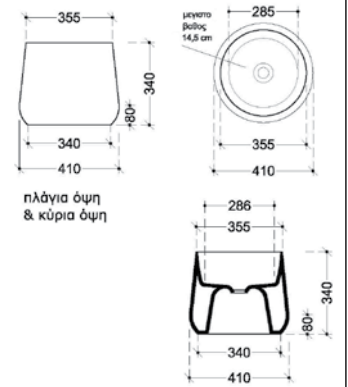

SFERA

CASPO

OPERA

STYLE 0.40

SMILE 0.45

SMILE 0.55