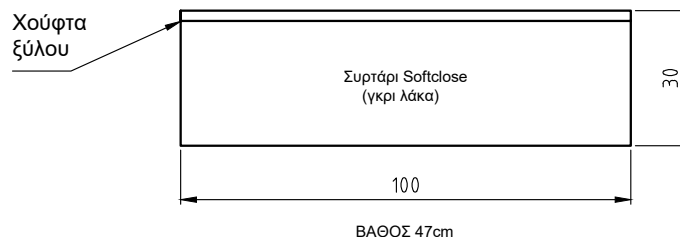

Περιμετρικά υπάρχει κρυφός φωτισμός led