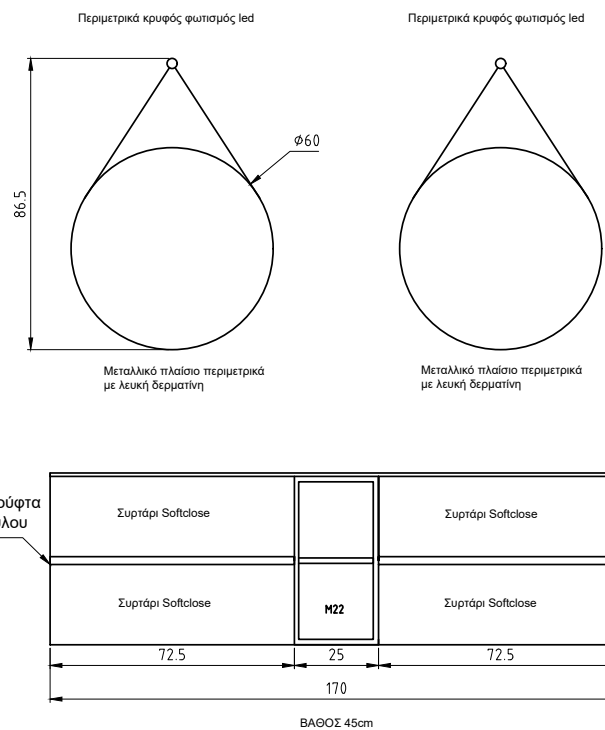

Venice

ΤΟ ΚΑΠΑΚΙ ΕΙΝΑΙ CORIAN ΚΑΙ Η ΒΑΣΗ ΜΕ ΡΕΤ ΛΕΥΚΟ ΚΑΙ ΤΟ ΑΝΟΙΧΤΟ ΡΑΦΙ ΜΕ ΧΡΩΜΑ M22, ΝΙΠΗΤΡΑΣ COMFORT F40

ΑΝΑΛΥΤΙΚΑ ΔΙΑΘΕΣΙΜΕΣ ΔΙΑΣΤΑΣΕΙΣ, ΧΡΩΜΑΤΑ ΚΑΙ ΤΙΜΕΣ ΣΤΟΝ ΤΙΜΟΚΑΤΑΛΟΓΟ ΜΑΣ.