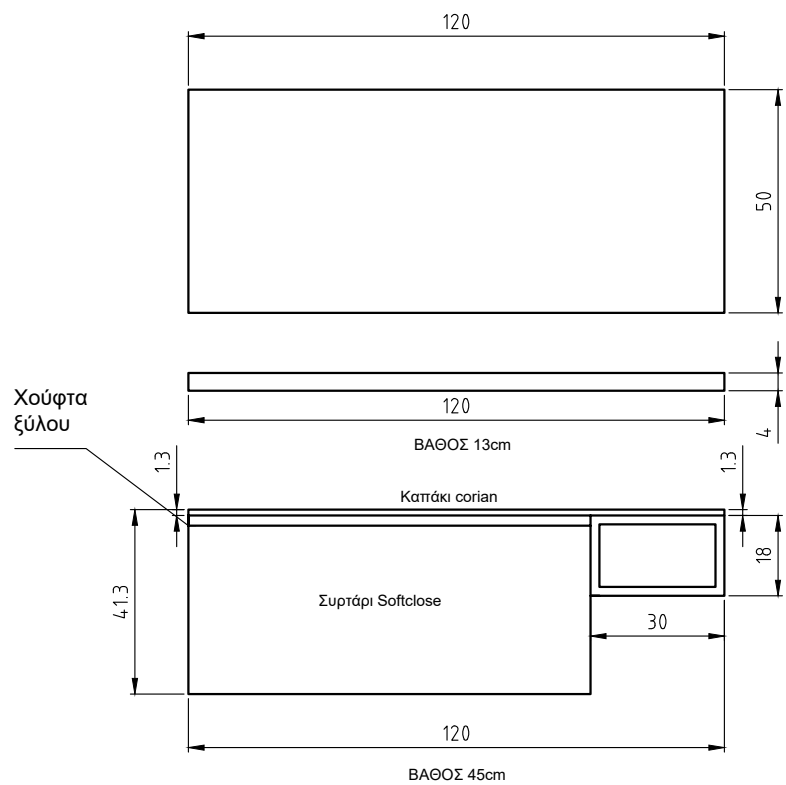

Wood 12

ΤΟ ΚΑΠΑΚΙ ΕΙΝΑΙ ΜΕ CORIAN ΛΕΥΚΟ ΚΑΙ Η ΒΑΣΗ ΜΕ MDF ΔΡΥΣ ΡΟΥΣΤΙΚ ΦΥΣΙΚΟ

ΑΝΑΛΥΤΙΚΑ ΔΙΑΘΕΣΙΜΕΣ ΔΙΑΣΤΑΣΕΙΣ, ΧΡΩΜΑΤΑ ΚΑΙ ΤΙΜΕΣ ΣΤΟΝ ΤΙΜΟΚΑΤΑΛΟΓΟ ΜΑΣ.