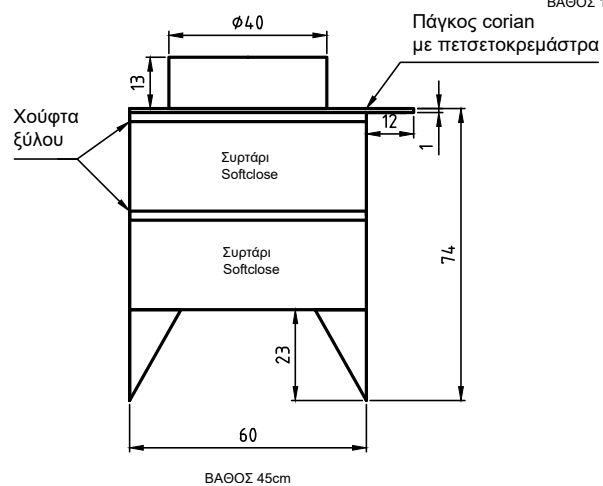

ΚΑΠΑΚΙ CORIAN ΜΕ ΠΕΤΣΕΤΟΚΡΕΜΑΣΤΡΑ Ή ΚΑΙ ΧΩΡΙΣ ΑΝ ΤΟ ΕΠΙΛΕΞΕΤΕ ΚΑΙ Η ΒΑΣΗ ΜΕ ΡΕΤ ΛΕΥΚΟ, ΝΙΠΗΤΗΡΑΣ COMFORT F40

ΑΝΑΛΥΤΙΚΑ ΔΙΑΘΕΣΙΜΕΣ ΔΙΑΣΤΑΣΕΙΣ, ΧΡΩΜΑΤΑ ΚΑΙ ΤΙΜΕΣ ΣΤΟΝ ΤΙΜΟΚΑΤΑΛΟΓΟ ΜΑΣ.

Περιμετρικά υπάρχει κρυφός φωτισμός led