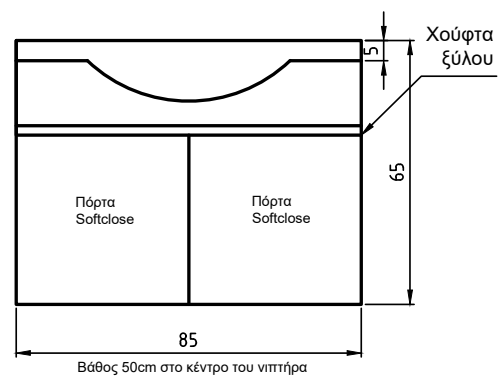

Thirasia

ΝΙΠΗΤΡΑΣ SMILE 0,85
ΤΟ ΕΠΙΠΛΟ ΕΙΝΑΙ ΜΕ ΡΕΤ ΛΕΥΚΟ

ΑΝΑΛΥΤΙΚΑ ΔΙΑΘΕΣΙΜΕΣ ΔΙΑΣΤΑΣΕΙΣ, ΧΡΩΜΑΤΑ
ΚΑΙ ΤΙΜΕΣ ΣΤΟΝ ΤΙΜΟΚΑΤΑΛΟΓΟ ΜΑΣ.