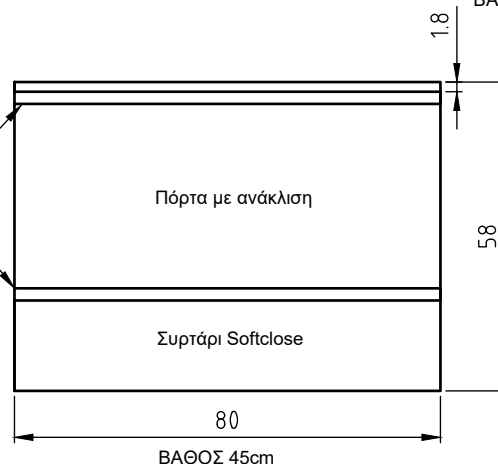

# Wood 23

ΤΟ ΕΠΙΠΛΟ ΕΙΝΑΙ ΜΕ ΚΟΝΤΡΑ ΠΛΑΚΕ ΘΑΛΑΣΣΗΣ ΔΡΥΣ ΡΟΥΣΤΙΚ ΦΥΣΙΚΟ

ΑΝΑΛΥΤΙΚΑ ΔΙΑΘΕΣΙΜΕΣ ΔΙΑΣΤΑΣΕΙΣ, ΧΡΩΜΑΤΑ ΚΑΙ ΤΙΜΕΣ ΣΤΟΝ ΤΙΜΟΚΑΤΑΛΟΓΟ ΜΑΣ.

ΒΑΘΟΣ 14.5cm

Χούφτα ξύλου

ΒΑΘΟΣ 45cm

Wood 23