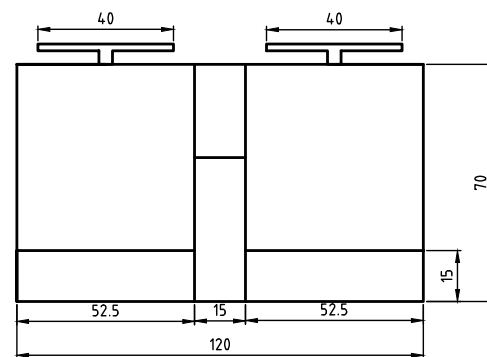

ΒΑΘΟΣ 12.5cm