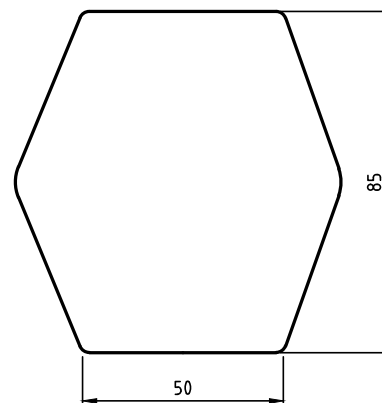

Περιμετρικά υπάρχει κρυφός φωτισμός led