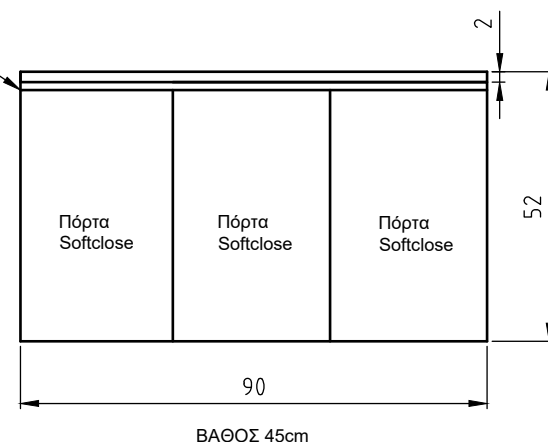

# Isabel

Η ΒΑΣΗ ΚΑΙ ΤΟ ΚΑΠΑΚΙ ΕΙΝΑΙ ΜΕ ΡΕΤ ΤΟ 92Α ΜΑΤ

ΑΝΑΛΥΤΙΚΑ ΔΙΑΘΕΣΙΜΕΣ ΔΙΑΣΤΑΣΕΙΣ, ΧΡΩΜΑΤΑ ΚΑΙ ΤΙΜΕΣ ΣΤΟΝ ΤΙΜΟΚΑΤΑΛΟΓΟ ΜΑΣ.

Χούφτα ξύλου

Isabel