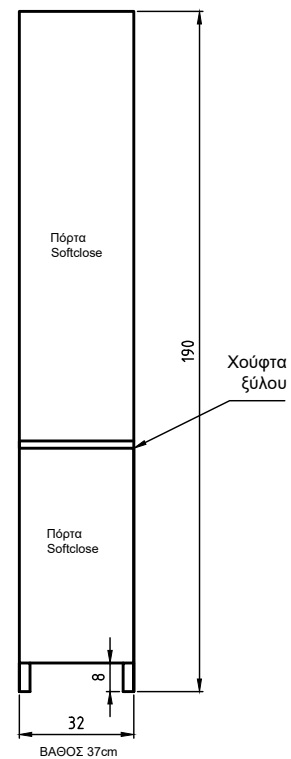

Palermo

ΝΙΠΤΗΡΑΣ SMILE 205
ΤΟ ΕΠΙΠΛΟ ΕΙΝΑΙ ΜΕ ΡΕΤ ΛΕΥΚΟ

ΑΝΑΛΥΤΙΚΑ ΔΙΑΘΕΣΙΜΕΣ ΔΙΑΣΤΑΣΕΙΣ, ΧΡΩΜΑΤΑ
ΚΑΙ ΤΙΜΕΣ ΣΤΟΝ ΤΙΜΟΚΑΤΑΛΟΓΟ ΜΑΣ.