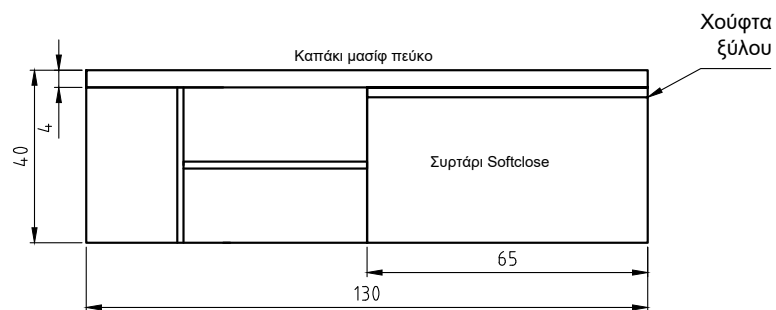

ΒΑΘΟΣ 45cm

ΚΑΠΑΚΙ ΑΠΟ ΜΑΣΙΦ ΠΕΥΚΟ ΣΕ ΓΚΡΙ ΧΡΩΜΑ ΚΑΙ Η ΒΑΣΗ ΜΕ MDF ΛΑΚΑ ΛΕΥΚΗ

ΑΝΑΛΥΤΙΚΑ ΔΙΑΘΕΣΙΜΕΣ ΔΙΑΣΤΑΣΕΙΣ, ΧΡΩΜΑΤΑ ΚΑΙ ΤΙΜΕΣ ΣΤΟΝ ΤΙΜΟΚΑΤΑΛΟΓΟ ΜΑΣ.