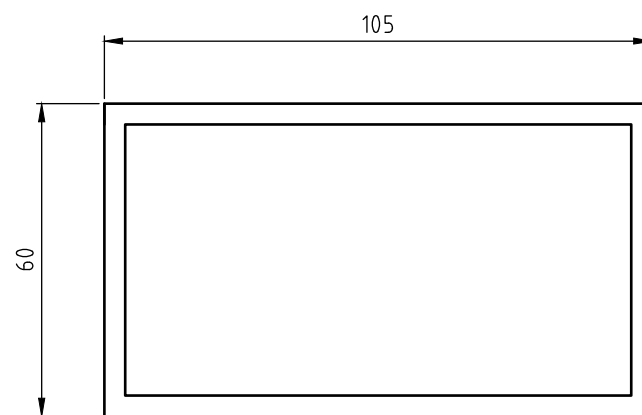

Forest

ΜΕΤΑΛΛΙΚΟΣ ΣΚΕΛΕΤΟΣ ΚΑΙ ΗΛΕΚΤΡΟΣΤΑΤΙΚΗ ΒΑΣΗ ΚΑΙ ΤΑ ΚΑΠΑΚΙ ΜΕ ΚΟΝΤΡΑ ΠΛΑΚΕ ΘΑΛΑΣΣΗΣ ΔΡΥΣ ΡΟΥΣΤΙΚ ΦΥΣΙΚΟ

ΑΝΑΛΥΤΙΚΑ ΔΙΑΘΕΣΙΜΕΣ ΔΙΑΣΤΑΣΕΙΣ, ΧΡΩΜΑΤΑ ΚΑΙ ΤΙΜΕΣ ΣΤΟΝ ΤΙΜΟΚΑΤΑΛΟΓΟ ΜΑΣ.