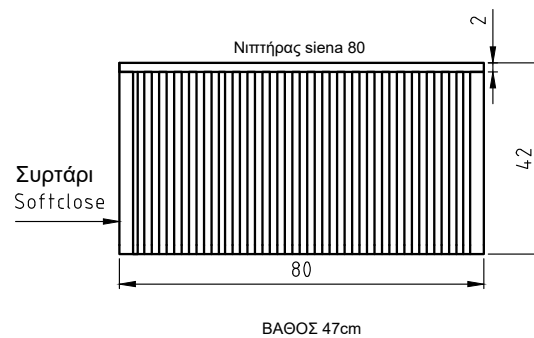

# Milano

 ΝΙΠΤΗΡΑΣ ΣΙΕΝΑ 0,80 ΚΑΙ ΒΑΣΗ ΜΕ ΚΟΝΤΡΑ ΠΛΑΚΕ ΘΑΛΑΣΣΗΣ ΣΕ ΛΕΥΚΗ ΛΑΚΑ

 ΑΝΑΛΥΤΙΚΑ ΔΙΑΘΕΣΙΜΕΣ ΔΙΑΣΤΑΣΕΙΣ, ΧΡΩΜΑΤΑ ΚΑΙ ΤΙΜΕΣ ΣΤΟΝ ΤΙΜΟΚΑΤΑΛΟΓΟ ΜΑΣ.

Περιμετρικά υπάρχει λευκό μεταλλικό πλαίσιο

 impact  
LUMINOSA