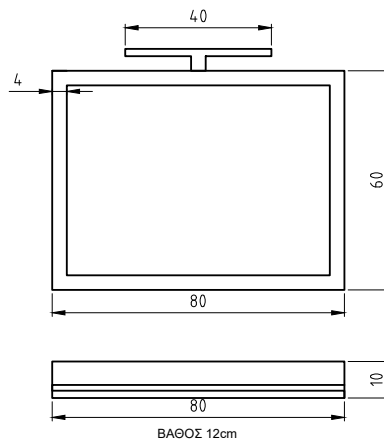

# Magiorka

ΤΟ ΒΑΘΟΣ ΤΗΣ ΓΟΥΡΝΑΣ  
ΤΟΥ ΝΙΠΤΗΡΑ ΕΙΝΑΙ  
14 ΕΚΑΤΟΣΤΑ

ΝΙΠΤΗΡΑΣ ROMA 0,80  
ΤΟ ΕΠΙΠΛΟ ΚΑΙ Η ΣΤΗΛΗ ΕΙΝΑΙ ΧΡΩΜΑ ΠΑΤΙΝΑ

ΑΝΑΛΥΤΙΚΑ ΔΙΑΘΕΣΙΜΕΣ ΔΙΑΣΤΑΣΕΙΣ, ΧΡΩΜΑΤΑ  
ΚΑΙ ΤΙΜΕΣ ΣΤΟΝ ΤΙΜΟΚΑΤΑΛΟΓΟ ΜΑΣ.