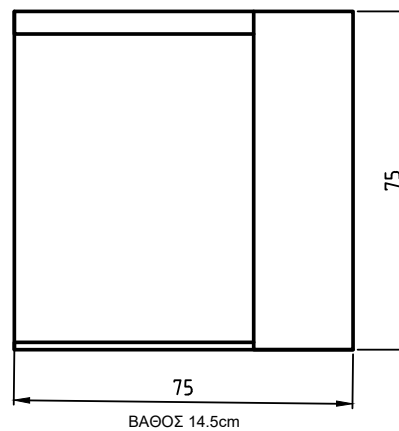

ΝΙΠΤΗΡΑΣ ΥΑΚ 0,75
ΤΟ ΕΠΙΠΛΟ ΕΙΝΑΙ ΜΕ ΧΡΩΜΑ Μ07

ΑΝΑΛΥΤΙΚΑ ΔΙΑΘΕΣΙΜΕΣ ΔΙΑΣΤΑΣΕΙΣ, ΧΡΩΜΑΤΑ
ΚΑΙ ΤΙΜΕΣ ΣΤΟΝ ΤΙΜΟΚΑΤΑΛΟΓΟ ΜΑΣ.

Χωνευτά σπότ led