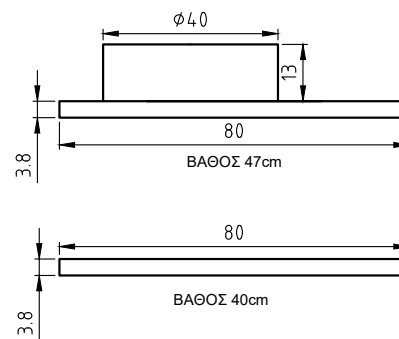

Περιμετρικά του καθρέπτη
υπάρχει αμμοβολή με κρυφό
φωτισμό led