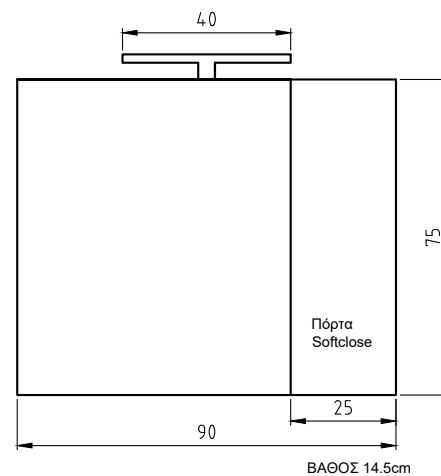

# Berlin

ΤΟ ΒΑΘΟΣ ΤΗΣ ΓΟΥΡΝΑΣ  
ΕΙΝΑΙ 14 cm.

 ΝΙΠΤΗΡΑΣ ROMA 0,90  
ΤΟ ΧΡΩΜΑ ΤΟΥ ΕΠΙΠΛΟΥ ΕΙΝΑΙ ΤΟ M07

 ΑΝΑΛΥΤΙΚΑ ΔΙΑΘΕΣΙΜΕΣ ΔΙΑΣΤΑΣΕΙΣ, ΧΡΩΜΑΤΑ  
ΚΑΙ ΤΙΜΕΣ ΣΤΟΝ ΤΙΜΟΚΑΤΑΛΟΓΟ ΜΑΣ.

Berlin