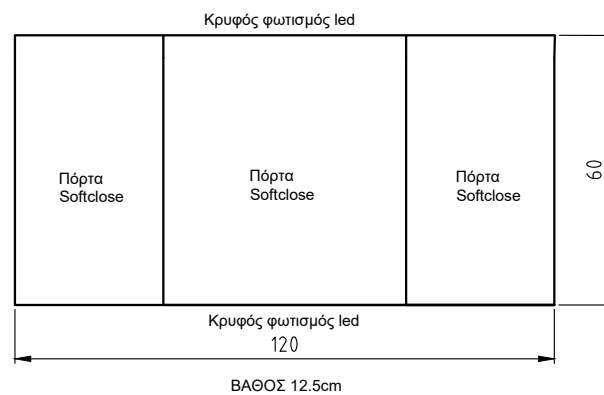

Luka

Η ΒΑΣΗ ΚΑΙ ΤΟ ΚΑΠΑΚΙ ΕΙΝΑΙ ΜΕ ΡΕΤ 429 ΜΑΤ,
ΝΙΠΤΗΡΑΣ STEP 60x42

ΑΝΑΛΥΤΙΚΑ ΔΙΑΘΕΣΙΜΕΣ ΔΙΑΣΤΑΣΕΙΣ, ΧΡΩΜΑΤΑ
ΚΑΙ ΤΙΜΕΣ ΣΤΟΝ ΤΙΜΟΚΑΤΑΛΟΓΟ ΜΑΣ.