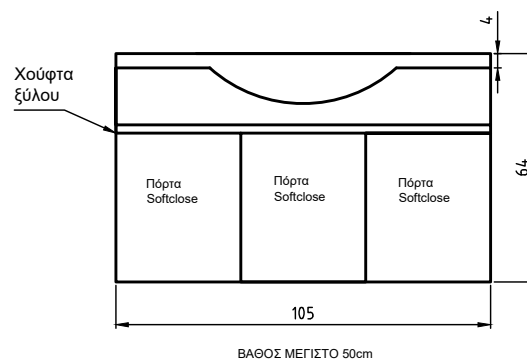

Praga

ΝΙΠΤΗΡΑΣ SMILE 205
ΤΟ ΕΠΙΠΛΟ ΕΙΝΑΙ ΜΕ ΤΟ ΧΡΩΜΑ M72

ΑΝΑΛΥΤΙΚΑ ΔΙΑΘΕΣΙΜΕΣ ΔΙΑΣΤΑΣΕΙΣ, ΧΡΩΜΑΤΑ
ΚΑΙ ΤΙΜΕΣ ΣΤΟΝ ΤΙΜΟΚΑΤΑΛΟΓΟ ΜΑΣ.