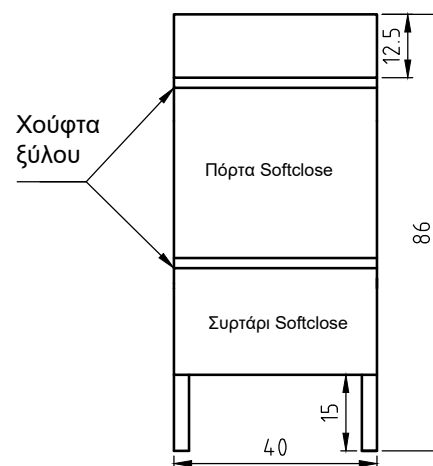

# Paris

 ΝΙΠΤΗΡΑΣ PARIS  
ΤΟ ΕΠΙΠΛΟ ΕΙΝΑΙ ΜΕ ΤΟ ΧΡΩΜΑ M22

 ΑΝΑΛΥΤΙΚΑ ΔΙΑΘΕΣΙΜΕΣ ΔΙΑΣΤΑΣΕΙΣ, ΧΡΩΜΑΤΑ  
ΚΑΙ ΤΙΜΕΣ ΣΤΟΝ ΤΙΜΟΚΑΤΑΛΟΓΟ ΜΑΣ.

ΒΑΘΟΣ 14cm

ΒΑΘΟΣ 35cm

Paris