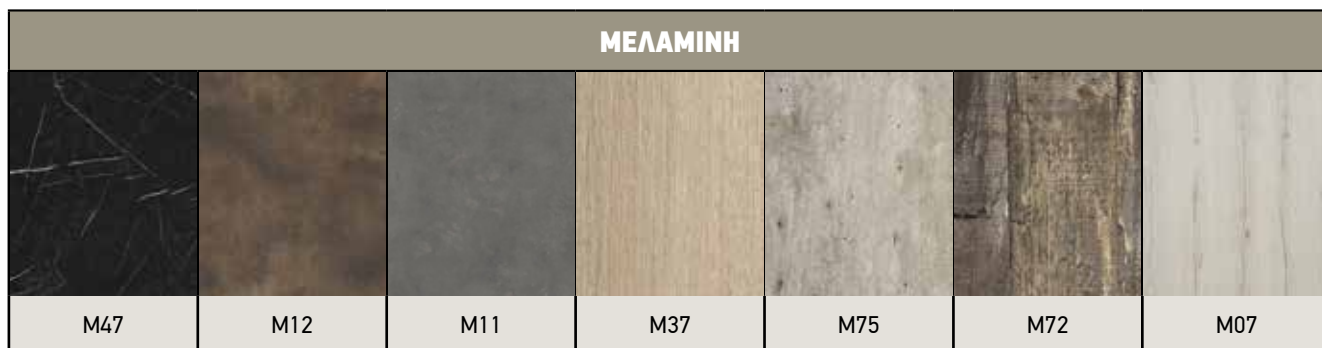

# Wood Bruno

 ΤΟ ΕΠΙΠΛΟ ΕΙΝΑΙ ΜΕ MDF ΔΡΥΣ ΡΟΥΣΤΙΚ 5 ΧΡΩΜΑ

 ΑΝΑΛΥΤΙΚΑ ΔΙΑΘΕΣΙΜΕΣ ΔΙΑΣΤΑΣΕΙΣ, ΧΡΩΜΑΤΑ ΚΑΙ ΤΙΜΕΣ ΣΤΟΝ ΤΙΜΟΚΑΤΑΛΟΓΟ ΜΑΣ.

Wood Bruno

# Flex

 Η ΒΑΣΗ ΕΙΝΑΙ ΜΕ ΚΟΝΤΡΑ ΠΛΑΚΕ ΘΑΛΑΣΣΗΣ ΡΟΥΣΤΙΚ ΦΥΣΙΚΟ ΚΑΙ ΤΟ ΚΑΠΑΚΙ ΜΕ ΛΕΥΚΟ CORIAN. Ο ΚΑΘΡΕΠΤΗΣ ΜΕ MDF ΛΕΥΚΗ ΛΑΚΑ ΚΑΙ ΛΕΥΚΗ ΔΕΡΜΑΤΙΝΗ

 ΑΝΑΛΥΤΙΚΑ ΔΙΑΘΕΣΙΜΕΣ ΔΙΑΣΤΑΣΕΙΣ, ΧΡΩΜΑΤΑ ΚΑΙ ΤΙΜΕΣ ΣΤΟΝ ΤΙΜΟΚΑΤΑΛΟΓΟ ΜΑΣ.

## ΜΕΛΑΜΙΝΗ