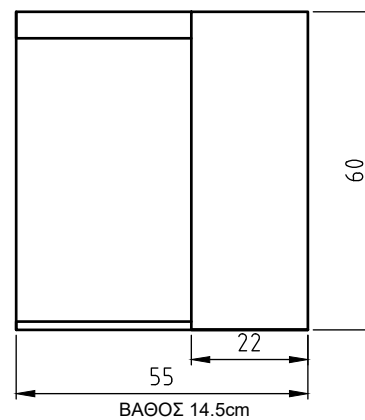

ΝΙΠΤΗΡΑΣ ΤF 0,55
ΤΟ ΕΠΙΠΛΟ ΕΙΝΑΙ ΜΕ ΤΟ ΧΡΩΜΑ ΠΑΤΙΝΑ

ΑΝΑΛΥΤΙΚΑ ΔΙΑΘΕΣΙΜΕΣ ΔΙΑΣΤΑΣΕΙΣ, ΧΡΩΜΑΤΑ
ΚΑΙ ΤΙΜΕΣ ΣΤΟΝ ΤΙΜΟΚΑΤΑΛΟΓΟ ΜΑΣ.

Χωνευτά σπότι led