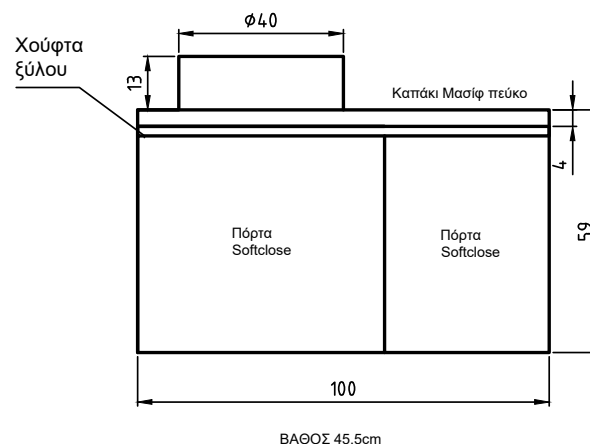

Bari

ΤΟ ΚΑΠΑΚΙ ΕΙΝΑΙ ΜΕ ΜΑΣΙΦ ΠΕΥΚΟ ΜΠΕΖ ΧΡΩΜΑ ΚΑΙ Η ΒΑΣΗ ΜΕ ΧΡΩΜΑ M12, ΝΙΠΗΤΡΑΣ COMFORT F40

ΑΝΑΛΥΤΙΚΑ ΔΙΑΘΕΣΙΜΕΣ ΔΙΑΣΤΑΣΕΙΣ, ΧΡΩΜΑΤΑ ΚΑΙ ΤΙΜΕΣ ΣΤΟΝ ΤΙΜΟΚΑΤΑΛΟΓΟ ΜΑΣ.