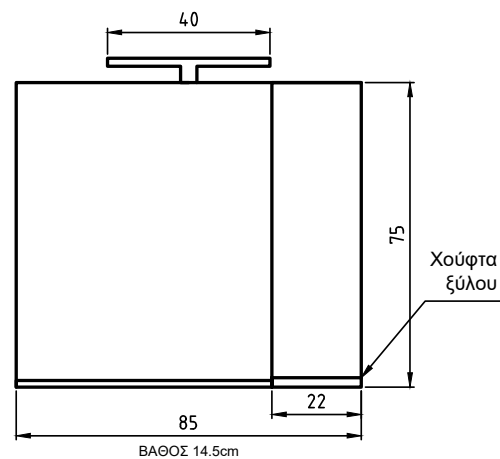

Thirasia

ΝΙΠΗΤΡΑΣ SMILE 0,85
ΤΟ ΕΠΙΠΛΟ ΕΙΝΑΙ ΜΕ ΡΕΤ ΛΕΥΚΟ

ΑΝΑΛΥΤΙΚΑ ΔΙΑΘΕΣΙΜΕΣ ΔΙΑΣΤΑΣΕΙΣ, ΧΡΩΜΑΤΑ
ΚΑΙ ΤΙΜΕΣ ΣΤΟΝ ΤΙΜΟΚΑΤΑΛΟΓΟ ΜΑΣ.