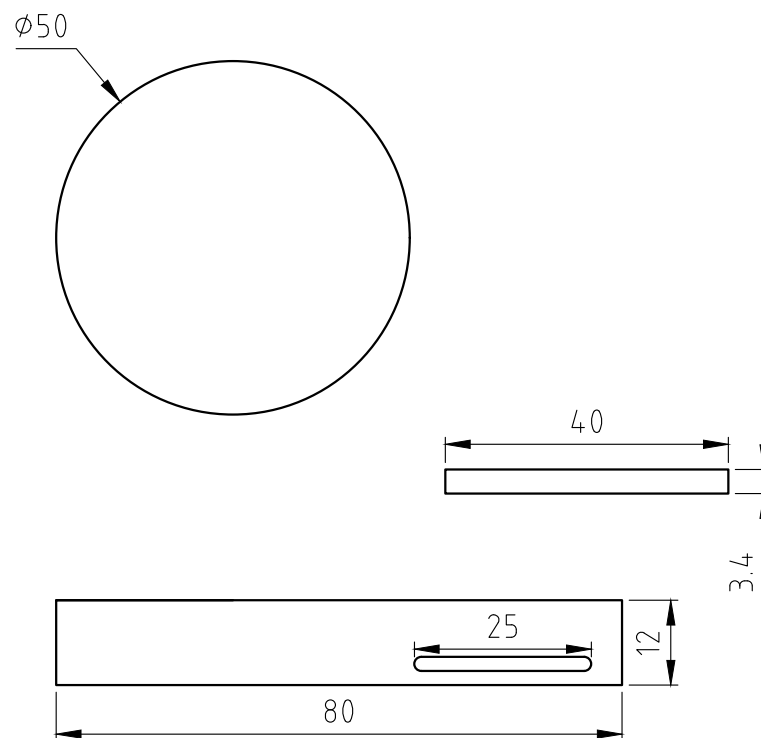

Wood 14

ΒΑΘΟΣ 47cm

Ο ΠΑΓΚΟΣ ΕΙΝΑΙ ΜΕ ΚΟΝΤΡΑ ΠΛΑΚΕ ΘΑΛΑΣΣΗΣ
ΔΡΥΣ ΡΟΥΣΤΙΚ ΦΥΣΙΚΟ

ΑΝΑΛΥΤΙΚΑ ΔΙΑΘΕΣΙΜΕΣ ΔΙΑΣΤΑΣΕΙΣ, ΧΡΩΜΑΤΑ
ΚΑΙ ΤΙΜΕΣ ΣΤΟΝ ΤΙΜΟΚΑΤΑΛΟΓΟ ΜΑΣ.