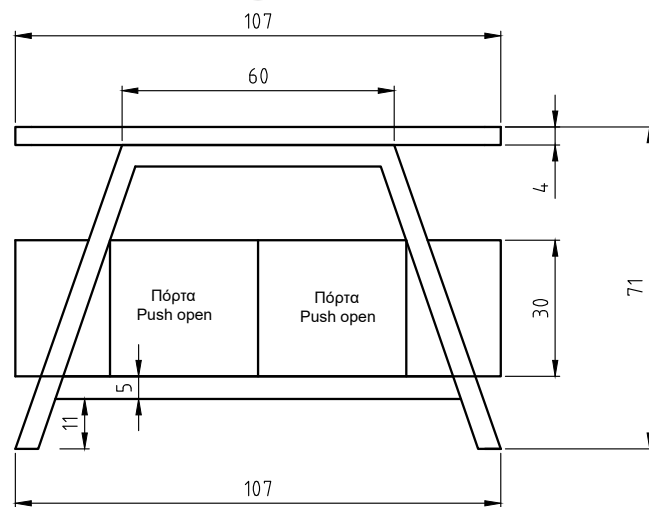

Soler

ΒΑΘΟΣ 47cm

ΤΟ ΚΑΠΑΚΙ ΚΑΙ ΤΟ ΝΤΟΥΛΑΓΙ ΕΙΝΑΙ ΜΕ ΚΟΝΤΡΑ ΠΛΑΚΕ ΘΑΛΑΣΣΗΣ ΔΡΥΣ ΡΟΥΣΤΙΚ ΦΥΣΙΚΟ

ΑΝΑΛΥΤΙΚΑ ΔΙΑΘΕΣΙΜΕΣ ΔΙΑΣΤΑΣΕΙΣ, ΧΡΩΜΑΤΑ ΚΑΙ ΤΙΜΕΣ ΣΤΟΝ ΤΙΜΟΚΑΤΑΛΟΓΟ ΜΑΣ.