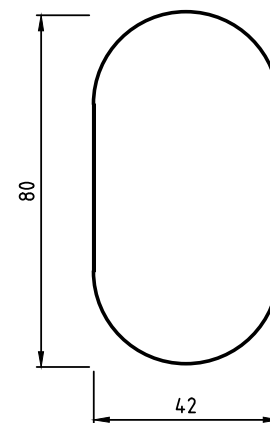

Style

Η ΒΑΣΗ ΕΙΝΑΙ ΜΕ ΜΕΤΑΛΛΙΚΟ ΣΚΕΛΕΤΟ ΚΑΙ ΗΛΕΚΤΡΟΣΤΑΤΙΚΗ ΒΑΦΗ ΚΑΙ ΤΟ ΡΑΦΙ ΕΙΝΑΙ ΜΕ MDF ΛΑΚΑ ΜΑΥΡΗ

ΑΝΑΛΥΤΙΚΑ ΔΙΑΘΕΣΙΜΕΣ ΔΙΑΣΤΑΣΕΙΣ, ΧΡΩΜΑΤΑ ΚΑΙ ΤΙΜΕΣ ΣΤΟΝ ΤΙΜΟΚΑΤΑΛΟΓΟ ΜΑΣ.