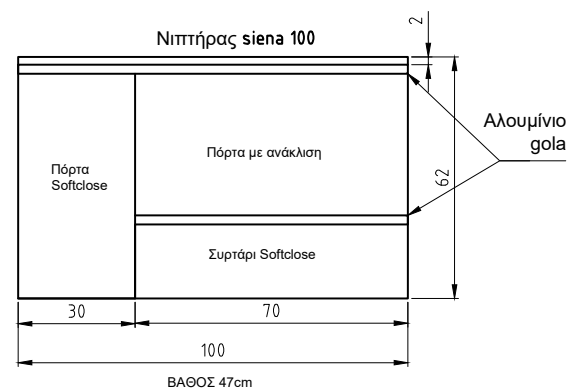

ΤΟ ΕΠΙΠΛΟ ΕΙΝΑΙ ΜΕ MDF ΔΡΥΣ ΡΟΥΣΤΙΚ 5 ΧΡΩΜΑ

ΑΝΑΛΥΤΙΚΑ ΔΙΑΘΕΣΙΜΕΣ ΔΙΑΣΤΑΣΕΙΣ, ΧΡΩΜΑΤΑ ΚΑΙ ΤΙΜΕΣ ΣΤΟΝ ΤΙΜΟΚΑΤΑΛΟΓΟ ΜΑΣ.