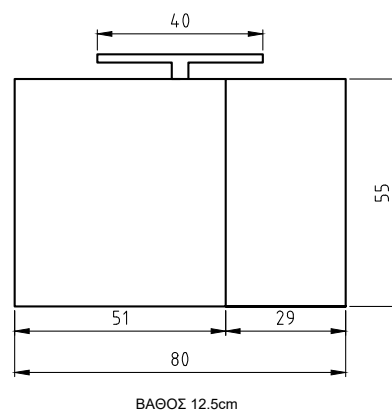

Loreto

ΝΙΠΤΗΡΑΣ SIENA 0,80
ΤΟ ΕΠΙΠΛΟ ΕΙΝΑΙ ΜΕ ΤΟ ΧΡΩΜΑ M72

ΑΝΑΛΥΤΙΚΑ ΔΙΑΘΕΣΙΜΕΣ ΔΙΑΣΤΑΣΕΙΣ, ΧΡΩΜΑΤΑ
ΚΑΙ ΤΙΜΕΣ ΣΤΟΝ ΤΙΜΟΚΑΤΑΛΟΓΟ ΜΑΣ.