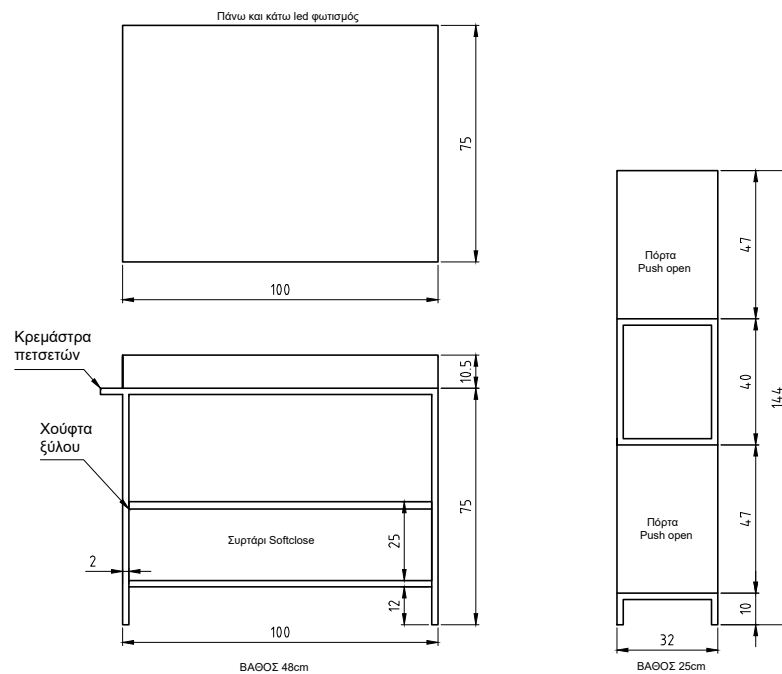

Siesta

Η ΒΑΣΗ ΚΑΙ Η ΣΤΗΛΗ ΕΙΝΑΙ ΜΕ MDF ΔΡΥΣ ΡΟΥΣΤΙΚ ΦΥΣΙΚΟ
Ο ΝΙΠΤΗΡΑΣ ΑΚΡΥΛΙΚΟΣ
ΕΔΩ ΜΠΟΡΟΥΜΕ ΑΝΤΙ ΝΙΠΤΗΡΑ ΝΑ ΒΑΛΟΥΜΕ ΚΑΠΑΚΙ CORIAN
Ή COMPACT ΚΑΙ ΝΑ ΜΠΕΙ ΕΠΙΤΡΑΠΕΖΙΟΣ ΝΙΠΤΗΡΑΣ ΠΕΡΙΠΟΥ
ΟΠΩΣ ΤΟ ΕΠΙΠΛΟ AZURE

ΑΝΑΛΥΤΙΚΑ ΔΙΑΘΕΣΙΜΕΣ ΔΙΑΣΤΑΣΕΙΣ, ΧΡΩΜΑΤΑ
ΚΑΙ ΤΙΜΕΣ ΣΤΟΝ ΤΙΜΟΚΑΤΑΛΟΓΟ ΜΑΣ.