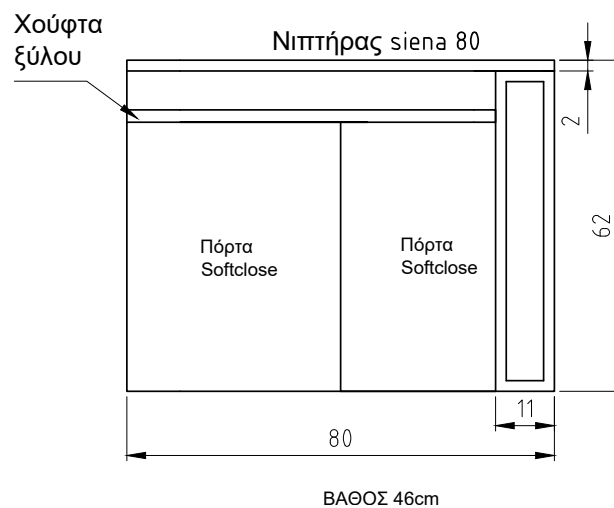

Cave

ΝΙΠΤΗΡΑΣ SΙENA 0,80
ΚΑΙ ΒΑΣΗ ΧΡΩΜΑ ΠΑΤΙΝΑ

ΑΝΑΛΥΤΙΚΑ ΔΙΑΘΕΣΙΜΕΣ ΔΙΑΣΤΑΣΕΙΣ, ΧΡΩΜΑΤΑ
ΚΑΙ ΤΙΜΕΣ ΣΤΟΝ ΤΙΜΟΚΑΤΑΛΟΓΟ ΜΑΣ.

Pozitano

ΝΙΠΤΗΡΑΣ SΙENA 0,60
ΚΑΙ ΒΑΣΗ ΧΡΩΜΑ Μ09

ΑΝΑΛΥΤΙΚΑ ΔΙΑΘΕΣΙΜΕΣ ΔΙΑΣΤΑΣΕΙΣ, ΧΡΩΜΑΤΑ
ΚΑΙ ΤΙΜΕΣ ΣΤΟΝ ΤΙΜΟΚΑΤΑΛΟΓΟ ΜΑΣ.