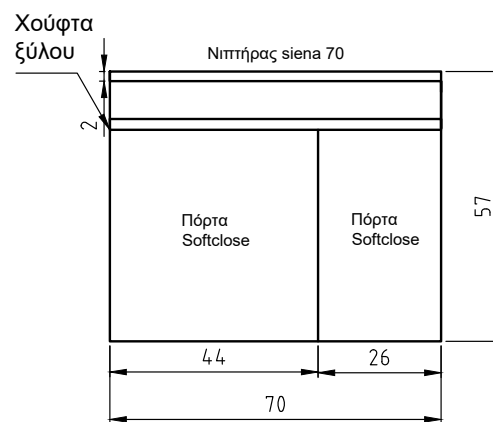

# Porto

 ΝΙΠΤΗΡΑΣ SIENA 0,70  
ΤΟ ΕΠΙΠΛΟ ΜΕ ΧΡΩΜΑ M47

 ΑΝΑΛΥΤΙΚΑ ΔΙΑΘΕΣΙΜΕΣ ΔΙΑΣΤΑΣΕΙΣ, ΧΡΩΜΑΤΑ  
ΚΑΙ ΤΙΜΕΣ ΣΤΟΝ ΤΙΜΟΚΑΤΑΛΟΓΟ ΜΑΣ.

ΒΑΘΟΣ 12.5cm

ΒΑΘΟΣ 47cm

Porto