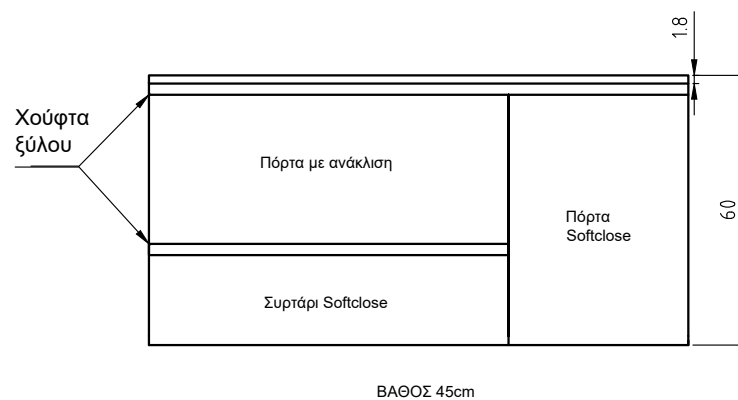

Luka

Η ΒΑΣΗ ΚΑΙ ΤΟ ΚΑΠΑΚΙ ΕΙΝΑΙ ΜΕ ΡΕΤ 429 ΜΑΤ,
ΝΙΠΤΗΡΑΣ STEP 60x42

ΑΝΑΛΥΤΙΚΑ ΔΙΑΘΕΣΙΜΕΣ ΔΙΑΣΤΑΣΕΙΣ, ΧΡΩΜΑΤΑ
ΚΑΙ ΤΙΜΕΣ ΣΤΟΝ ΤΙΜΟΚΑΤΑΛΟΓΟ ΜΑΣ.