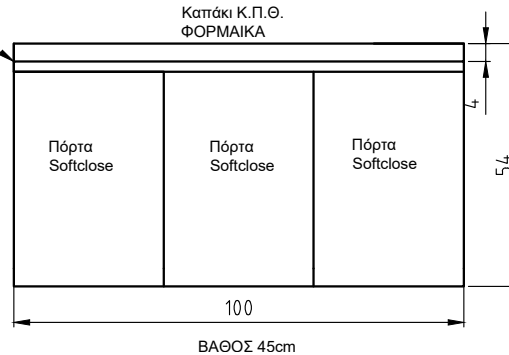

Χούφτα ξύλου

Καπάκι Κ.Π.Θ. ΦΟΡΜΑΙΚΑ