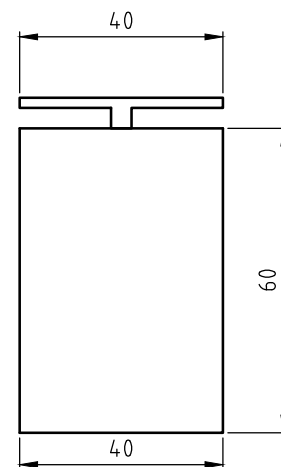

Paris

ΝΙΠΤΗΡΑΣ PARIS
ΤΟ ΕΠΙΠΛΟ ΕΙΝΑΙ ΜΕ ΤΟ ΧΡΩΜΑ M22

ΑΝΑΛΥΤΙΚΑ ΔΙΑΘΕΣΙΜΕΣ ΔΙΑΣΤΑΣΕΙΣ, ΧΡΩΜΑΤΑ
ΚΑΙ ΤΙΜΕΣ ΣΤΟΝ ΤΙΜΟΚΑΤΑΛΟΓΟ ΜΑΣ.

ΒΑΘΟΣ 14cm

ΒΑΘΟΣ 35cm