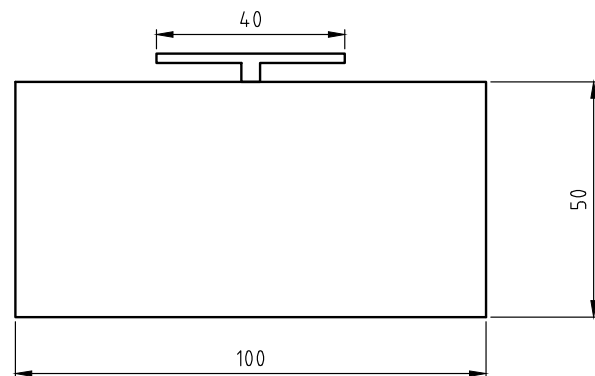

Master

Ο ΝΙΠΤΗΡΑΣ ΕΙΝΑΙ ΜΑΥΡΗ ΠΟΡΣΕΛΑΝΗ,
Η ΒΑΣΗ ΕΙΝΑΙ ΜΕ ΡΕΤ ΛΕΥΚΟ

ΑΝΑΛΥΤΙΚΑ ΔΙΑΘΕΣΙΜΕΣ ΔΙΑΣΤΑΣΕΙΣ, ΧΡΩΜΑΤΑ
ΚΑΙ ΤΙΜΕΣ ΣΤΟΝ ΤΙΜΟΚΑΤΑΛΟΓΟ ΜΑΣ.