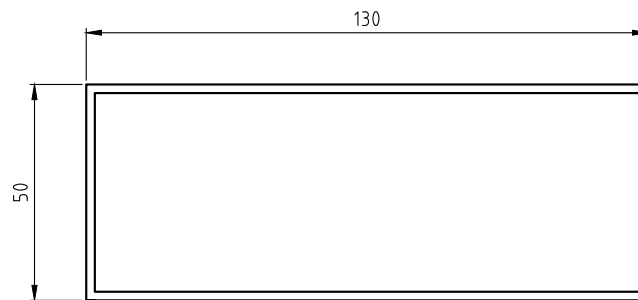

Peskesi

ΒΑΘΟΣ 8cm