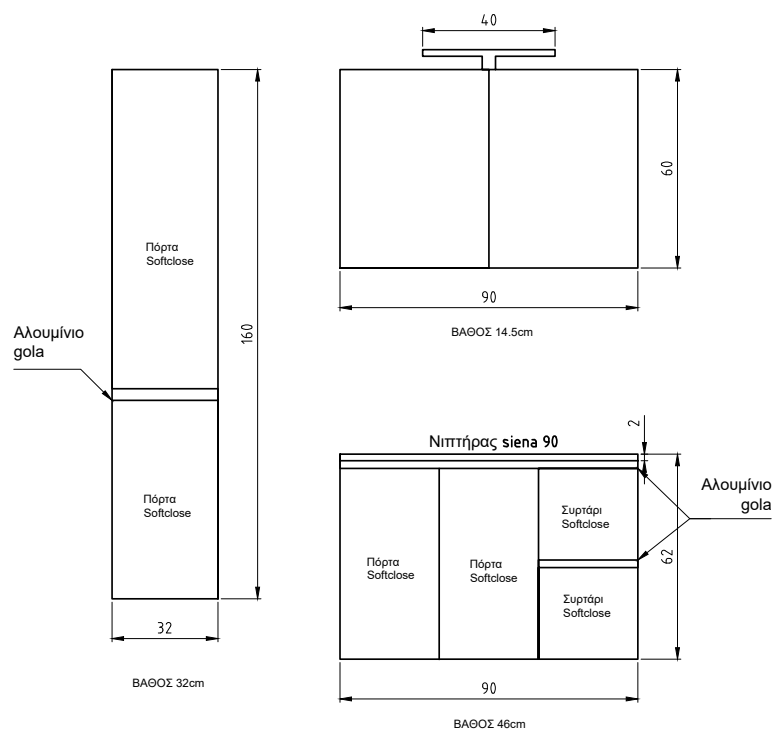

Como

ΝΙΠΤΗΡΑΣ SIENA 0,90
ΤΟ ΕΠΙΠΛΟ ΤΟ ΧΡΩΜΑ M75

ΑΝΑΛΥΤΙΚΑ ΔΙΑΘΕΣΙΜΕΣ ΔΙΑΣΤΑΣΕΙΣ, ΧΡΩΜΑΤΑ
ΚΑΙ ΤΙΜΕΣ ΣΤΟΝ ΤΙΜΟΚΑΤΑΛΟΓΟ ΜΑΣ.