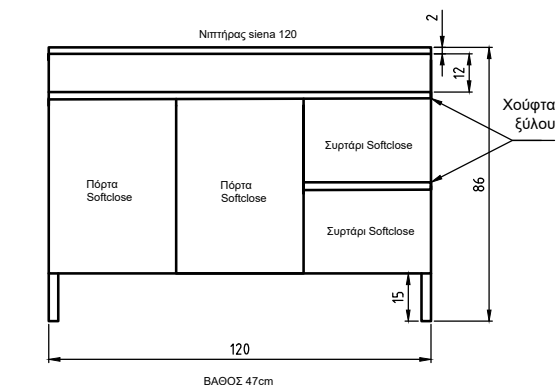

Parma

ΝΙΠΤΗΡΑΣ SIENA 120
Η ΒΑΣΗ ΚΑΙ Η ΕΤΑΖΙΕΡΑ ΕΙΝΑΙ ΜΕ ΡΕΤ 429 MAT

ΑΝΑΛΥΤΙΚΑ ΔΙΑΘΕΣΙΜΕΣ ΔΙΑΣΤΑΣΕΙΣ, ΧΡΩΜΑΤΑ
ΚΑΙ ΤΙΜΕΣ ΣΤΟΝ ΤΙΜΟΚΑΤΑΛΟΓΟ ΜΑΣ.