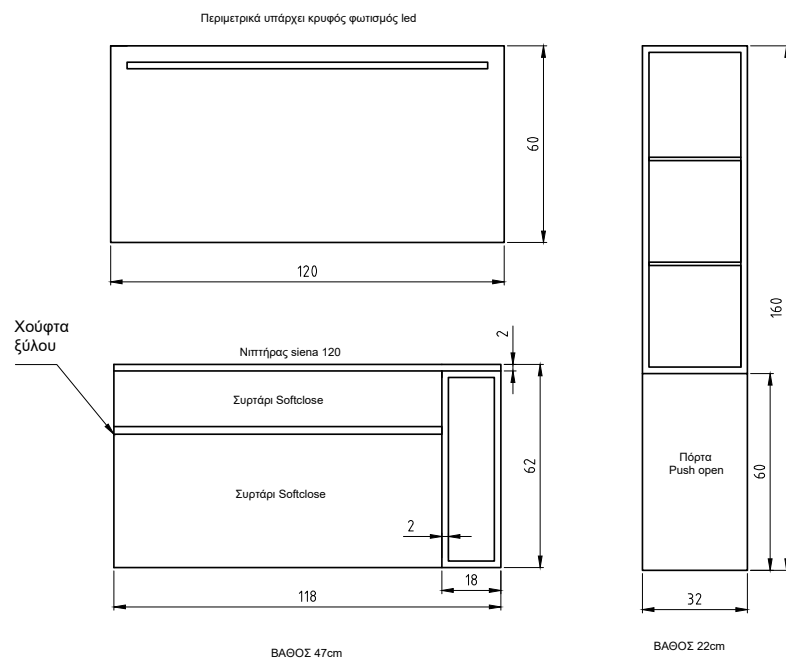

Alpina

ΝΙΠΤΗΡΑΣ ΣΙΕΝΑ 120 ΜΕ ΜΙΑ ΓΟΥΡΝΑ Η ΒΑΣΗ ΚΑΙ Η ΣΤΗΛΗ
ΕΙΝΑΙ ΜΕ ΡΕΤ ΛΕΥΚΟ ΓΥΑΛΙΣΤΕΡΟ

ΑΝΑΛΥΤΙΚΑ ΔΙΑΘΕΣΙΜΕΣ ΔΙΑΣΤΑΣΕΙΣ, ΧΡΩΜΑΤΑ
ΚΑΙ ΤΙΜΕΣ ΣΤΟΝ ΤΙΜΟΚΑΤΑΛΟΓΟ ΜΑΣ.