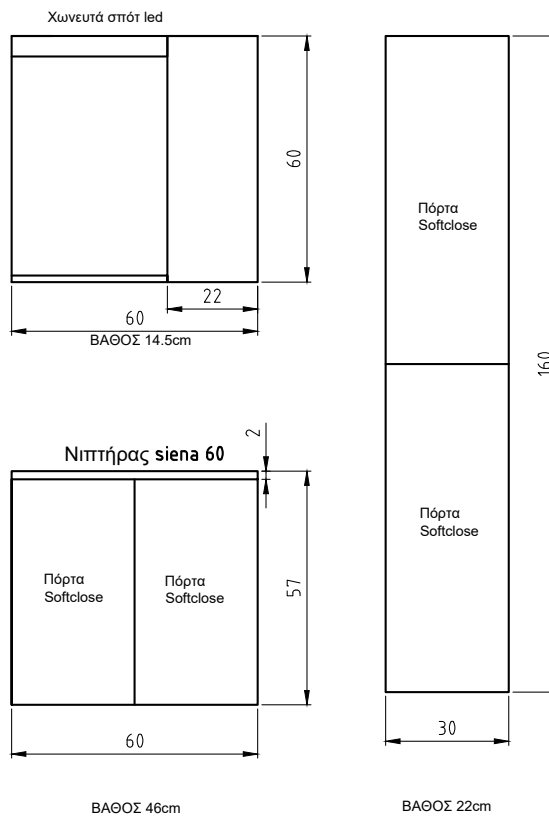

Cannes

ΝΙΠΤΗΡΑΣ SIENA 0,60
ΤΟ ΕΠΙΠΛΟ ΚΑΙ Η ΣΤΗΛΗ ΕΙΝΑΙ ΜΕ ΧΡΩΜΑ M75

ΑΝΑΛΥΤΙΚΑ ΔΙΑΘΕΣΙΜΕΣ ΔΙΑΣΤΑΣΕΙΣ, ΧΡΩΜΑΤΑ
ΚΑΙ ΤΙΜΕΣ ΣΤΟΝ ΤΙΜΟΚΑΤΑΛΟΓΟ ΜΑΣ.