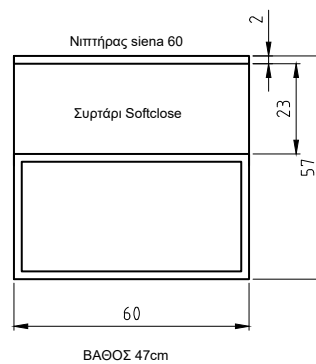

# Celestia

Περιμετρικά υπάρχει φωτισμός led

ΒΑΘΟΣ 13cm

Ο ΝΙΠΤΗΡΑΣ ΕΙΝΑΙ Ο SIENA 0,60 ΚΑΙ Η ΒΑΣΗ ΜΕ MDF ΛΑΚΑ ΜΑΤ ΧΡΩΜΑ CELESTIA

ΑΝΑΛΥΤΙΚΑ ΔΙΑΘΕΣΙΜΕΣ ΔΙΑΣΤΑΣΕΙΣ, ΧΡΩΜΑΤΑ ΚΑΙ ΤΙΜΕΣ ΣΤΟΝ ΤΙΜΟΚΑΤΑΛΟΓΟ ΜΑΣ.

Celestia