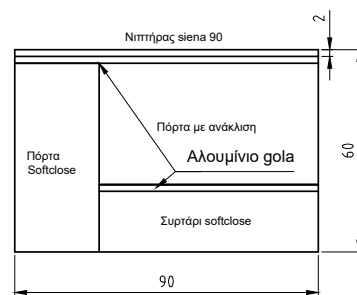

# Caserta

ΒΑΘΟΣ 47cm

ΒΑΘΟΣ 32cm

ΝΙΠΤΗΡΑΣ SIENA 0,90  
ΤΟ ΕΠΙΠΛΟ ΚΑΙ Η ΣΤΗΛΗ ΕΙΝΑΙ ΜΕ ΤΟ ΧΡΩΜΑ M23

ΑΝΑΛΥΤΙΚΑ ΔΙΑΘΕΣΙΜΕΣ ΔΙΑΣΤΑΣΕΙΣ, ΧΡΩΜΑΤΑ  
ΚΑΙ ΤΙΜΕΣ ΣΤΟΝ ΤΙΜΟΚΑΤΑΛΟΓΟ ΜΑΣ.

Caserta