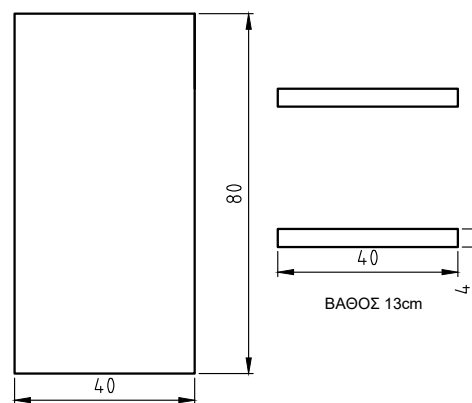

Περιμετρικά υπάρχει κρυφός φωτισμός led