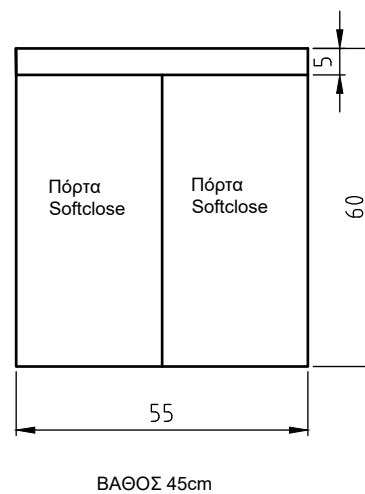

ΝΙΠΤΗΡΑΣ ΤF 0,55
ΤΟ ΕΠΙΠΛΟ ΕΙΝΑΙ ΜΕ ΤΟ ΧΡΩΜΑ ΠΑΤΙΝΑ

ΑΝΑΛΥΤΙΚΑ ΔΙΑΘΕΣΙΜΕΣ ΔΙΑΣΤΑΣΕΙΣ, ΧΡΩΜΑΤΑ
ΚΑΙ ΤΙΜΕΣ ΣΤΟΝ ΤΙΜΟΚΑΤΑΛΟΓΟ ΜΑΣ.

Χωνευτά σπότι led