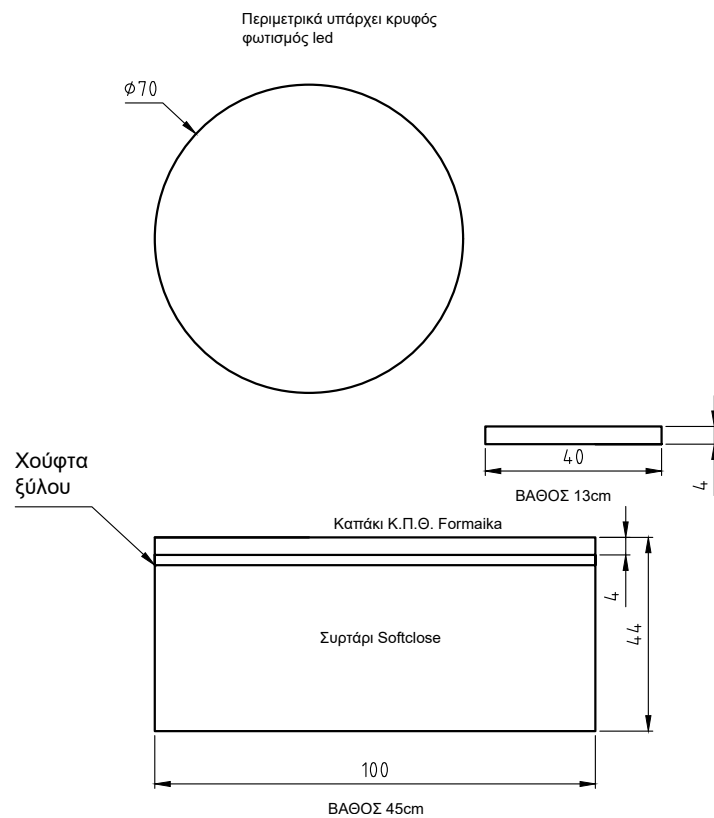

# Lama

 ΚΑΠΑΚΙ ΑΠΟ ΦΟΡΜΑΙΚΑ F605 ΚΑΙ Η ΒΑΣΗ ΜΕ ΡΕΤ 429 ΜΑΤ, ΝΙΠΤΗΡΑΣ COMFORT F40

 ΑΝΑΛΥΤΙΚΑ ΔΙΑΘΕΣΙΜΕΣ ΔΙΑΣΤΑΣΕΙΣ, ΧΡΩΜΑΤΑ ΚΑΙ ΤΙΜΕΣ ΣΤΟΝ ΤΙΜΟΚΑΤΑΛΟΓΟ ΜΑΣ.

Lama