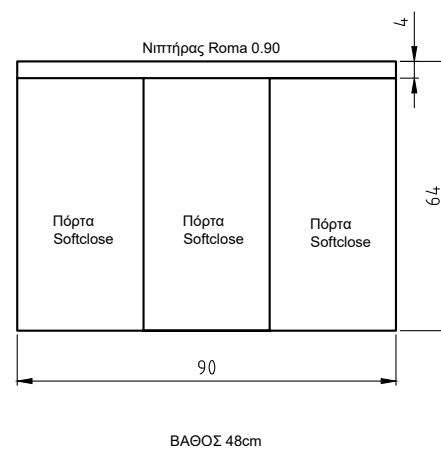

# Berlin

ΤΟ ΒΑΘΟΣ ΤΗΣ ΓΟΥΡΝΑΣ  
ΕΙΝΑΙ 14 cm.

 ΝΙΠΤΗΡΑΣ ROMA 0,90  
ΤΟ ΧΡΩΜΑ ΤΟΥ ΕΠΙΠΛΟΥ ΕΙΝΑΙ ΤΟ M07

 ΑΝΑΛΥΤΙΚΑ ΔΙΑΘΕΣΙΜΕΣ ΔΙΑΣΤΑΣΕΙΣ, ΧΡΩΜΑΤΑ  
ΚΑΙ ΤΙΜΕΣ ΣΤΟΝ ΤΙΜΟΚΑΤΑΛΟΓΟ ΜΑΣ.

Berlin