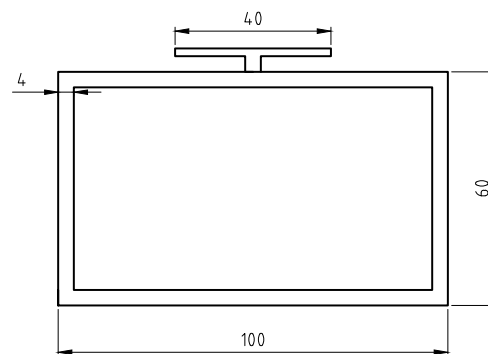

Wood Bruno

ΤΟ ΕΠΙΠΛΟ ΕΙΝΑΙ ΜΕ MDF ΔΡΥΣ ΡΟΥΣΤΙΚ 5 ΧΡΩΜΑ

ΑΝΑΛΥΤΙΚΑ ΔΙΑΘΕΣΙΜΕΣ ΔΙΑΣΤΑΣΕΙΣ, ΧΡΩΜΑΤΑ ΚΑΙ ΤΙΜΕΣ ΣΤΟΝ ΤΙΜΟΚΑΤΑΛΟΓΟ ΜΑΣ.