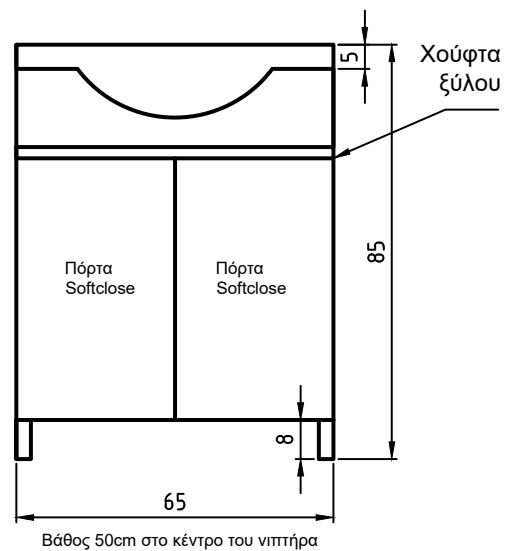

# Milos

ΝΙΠΤΗΡΑΣ SMILE 0,65  
ΤΟ ΕΠΙΠΛΟ ΕΙΝΑΙ ΜΕ ΡΕΤ ΛΕΥΚΟ

ΑΝΑΛΥΤΙΚΑ ΔΙΑΘΕΣΙΜΕΣ ΔΙΑΣΤΑΣΕΙΣ, ΧΡΩΜΑΤΑ  
ΚΑΙ ΤΙΜΕΣ ΣΤΟΝ ΤΙΜΟΚΑΤΑΛΟΓΟ ΜΑΣ.

Χωνευτά σπότ led

Milos