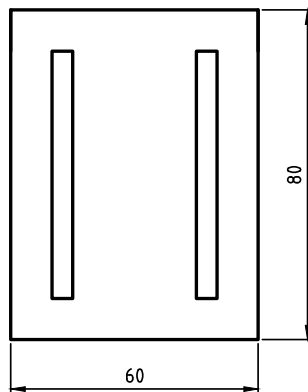

Εσωτερικά υπάρχει κρυφός φωτισμός led

ΒΑΘΟΣ 14.5cm