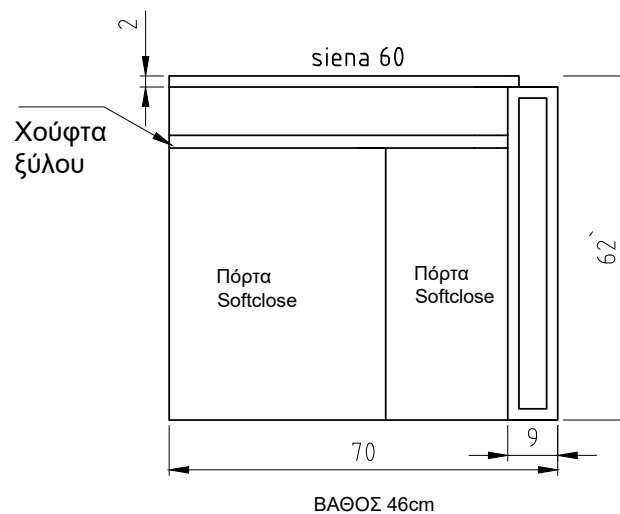

Cave

ΝΙΠΤΗΡΑΣ SΙENA 0,80
ΚΑΙ ΒΑΣΗ ΧΡΩΜΑ ΠΑΤΙΝΑ

ΑΝΑΛΥΤΙΚΑ ΔΙΑΘΕΣΙΜΕΣ ΔΙΑΣΤΑΣΕΙΣ, ΧΡΩΜΑΤΑ
ΚΑΙ ΤΙΜΕΣ ΣΤΟΝ ΤΙΜΟΚΑΤΑΛΟΓΟ ΜΑΣ.

Pozitano

ΝΙΠΤΗΡΑΣ SΙENA 0,60
ΚΑΙ ΒΑΣΗ ΧΡΩΜΑ Μ09

ΑΝΑΛΥΤΙΚΑ ΔΙΑΘΕΣΙΜΕΣ ΔΙΑΣΤΑΣΕΙΣ, ΧΡΩΜΑΤΑ
ΚΑΙ ΤΙΜΕΣ ΣΤΟΝ ΤΙΜΟΚΑΤΑΛΟΓΟ ΜΑΣ.