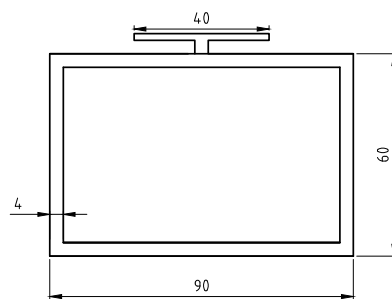

# Caserta

ΒΑΘΟΣ 47cm

ΒΑΘΟΣ 32cm

ΝΙΠΤΗΡΑΣ SIENA 0,90  
ΤΟ ΕΠΙΠΛΟ ΚΑΙ Η ΣΤΗΛΗ ΕΙΝΑΙ ΜΕ ΤΟ ΧΡΩΜΑ M23

ΑΝΑΛΥΤΙΚΑ ΔΙΑΘΕΣΙΜΕΣ ΔΙΑΣΤΑΣΕΙΣ, ΧΡΩΜΑΤΑ  
ΚΑΙ ΤΙΜΕΣ ΣΤΟΝ ΤΙΜΟΚΑΤΑΛΟΓΟ ΜΑΣ.

Caserta