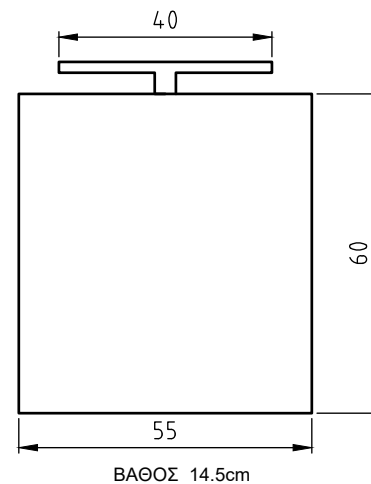

Santorini

ΝΙΠΤΗΡΑΣ SMILE 0,55
ΤΟ ΧΡΩΜΑ ΤΟΥ ΕΠΙΠΛΟΥ ΕΙΝΑΙ Η ΠΑΤΙΝΑ

ΑΝΑΛΥΤΙΚΑ ΔΙΑΘΕΣΙΜΕΣ ΔΙΑΣΤΑΣΕΙΣ, ΧΡΩΜΑΤΑ
ΚΑΙ ΤΙΜΕΣ ΣΤΟΝ ΤΙΜΟΚΑΤΑΛΟΓΟ ΜΑΣ.