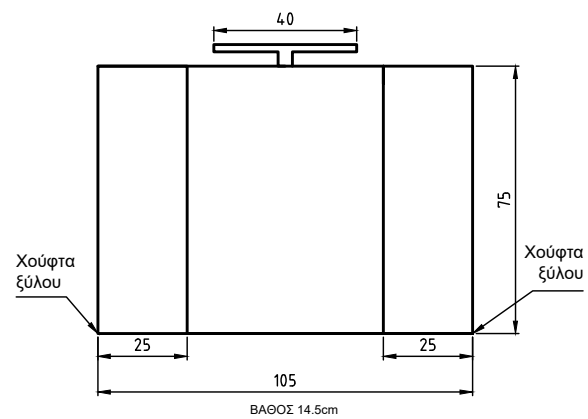

Praga

ΝΙΠΤΗΡΑΣ SMILE 205
ΤΟ ΕΠΙΠΛΟ ΕΙΝΑΙ ΜΕ ΤΟ ΧΡΩΜΑ M72

ΑΝΑΛΥΤΙΚΑ ΔΙΑΘΕΣΙΜΕΣ ΔΙΑΣΤΑΣΕΙΣ, ΧΡΩΜΑΤΑ
ΚΑΙ ΤΙΜΕΣ ΣΤΟΝ ΤΙΜΟΚΑΤΑΛΟΓΟ ΜΑΣ.