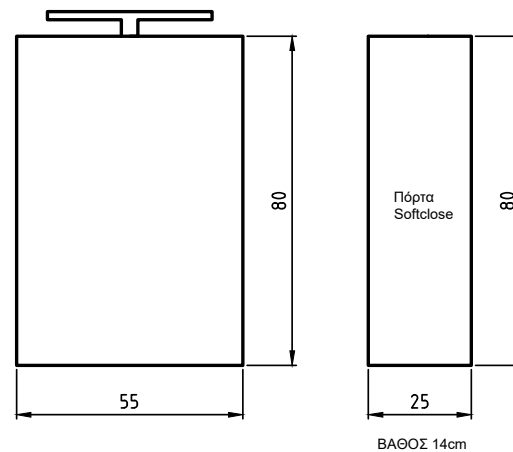

Bari

ΤΟ ΚΑΠΑΚΙ ΕΙΝΑΙ ΜΕ ΜΑΣΙΦ ΠΕΥΚΟ ΜΠΕΖ ΧΡΩΜΑ ΚΑΙ Η ΒΑΣΗ ΜΕ ΧΡΩΜΑ M12, ΝΙΠΗΤΡΑΣ COMFORT F40

ΑΝΑΛΥΤΙΚΑ ΔΙΑΘΕΣΙΜΕΣ ΔΙΑΣΤΑΣΕΙΣ, ΧΡΩΜΑΤΑ ΚΑΙ ΤΙΜΕΣ ΣΤΟΝ ΤΙΜΟΚΑΤΑΛΟΓΟ ΜΑΣ.