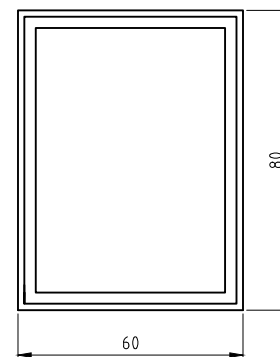

# Fanky

Ο ΝΙΠΤΗΡΑΣ ΕΙΝΑΙ ΑΠΟ ΠΛΑΚΑΚΙ ΣΑΗΑΡΑ ΝΟΙΡ ΚΑΙ Η ΒΑΣΗ ΜΕ ΚΟΝΤΡΑ ΠΛΑΚΕ ΘΑΛΑΣΣΗΣ ΦΟΡΜΑΙΚΑ F602

ΑΝΑΛΥΤΙΚΑ ΔΙΑΘΕΣΙΜΕΣ ΔΙΑΣΤΑΣΕΙΣ, ΧΡΩΜΑΤΑ ΚΑΙ ΤΙΜΕΣ ΣΤΟΝ ΤΙΜΟΚΑΤΑΛΟΓΟ ΜΑΣ.

ΒΑΘΟΣ 32cm

ΒΑΘΟΣ 45cm