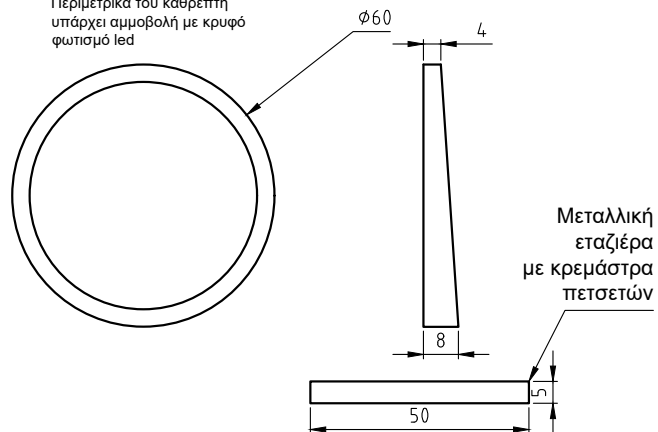

Περιμετρικά του καθρέπτη
υπάρχει αμμοβολή με κρυφό
φωτισμό led