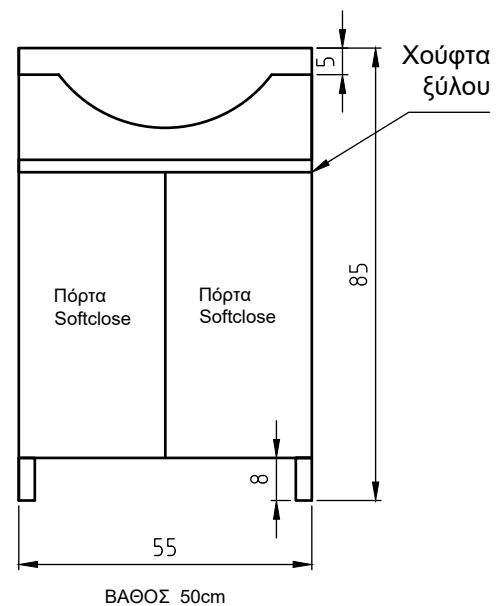

Santorini

ΝΙΠΤΗΡΑΣ SMILE 0,55
ΤΟ ΧΡΩΜΑ ΤΟΥ ΕΠΙΠΛΟΥ ΕΙΝΑΙ Η ΠΑΤΙΝΑ

ΑΝΑΛΥΤΙΚΑ ΔΙΑΘΕΣΙΜΕΣ ΔΙΑΣΤΑΣΕΙΣ, ΧΡΩΜΑΤΑ
ΚΑΙ ΤΙΜΕΣ ΣΤΟΝ ΤΙΜΟΚΑΤΑΛΟΓΟ ΜΑΣ.