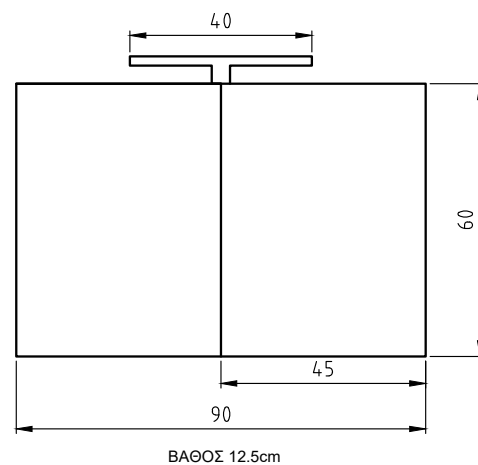

Toulouse

Ο ΝΙΠΤΗΡΑΣ ΕΙΝΑΙ ΣΙΕΝΑ 0,90
ΤΟ ΕΠΙΠΛΟ ΕΙΝΑΙ ΜΕ ΤΟ ΧΡΩΜΑ M93

ΑΝΑΛΥΤΙΚΑ ΔΙΑΘΕΣΙΜΕΣ ΔΙΑΣΤΑΣΕΙΣ, ΧΡΩΜΑΤΑ
ΚΑΙ ΤΙΜΕΣ ΣΤΟΝ ΤΙΜΟΚΑΤΑΛΟΓΟ ΜΑΣ.