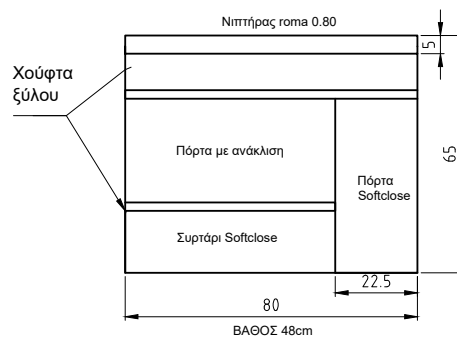

# Caserta

ΒΑΘΟΣ 47cm

ΒΑΘΟΣ 32cm

ΝΙΠΤΗΡΑΣ SIENA 0,90  
ΤΟ ΕΠΙΠΛΟ ΚΑΙ Η ΣΤΗΛΗ ΕΙΝΑΙ ΜΕ ΤΟ ΧΡΩΜΑ M23

ΑΝΑΛΥΤΙΚΑ ΔΙΑΘΕΣΙΜΕΣ ΔΙΑΣΤΑΣΕΙΣ, ΧΡΩΜΑΤΑ  
ΚΑΙ ΤΙΜΕΣ ΣΤΟΝ ΤΙΜΟΚΑΤΑΛΟΓΟ ΜΑΣ.

Caserta

# Magiorka

ΤΟ ΒΑΘΟΣ ΤΗΣ ΓΟΥΡΝΑΣ  
ΤΟΥ ΝΙΠΤΗΡΑ ΕΙΝΑΙ  
14 ΕΚΑΤΟΣΤΑ

ΝΙΠΤΗΡΑΣ ROMA 0,80  
ΤΟ ΕΠΙΠΛΟ ΚΑΙ Η ΣΤΗΛΗ ΕΙΝΑΙ ΧΡΩΜΑ ΠΑΤΙΝΑ

ΑΝΑΛΥΤΙΚΑ ΔΙΑΘΕΣΙΜΕΣ ΔΙΑΣΤΑΣΕΙΣ, ΧΡΩΜΑΤΑ  
ΚΑΙ ΤΙΜΕΣ ΣΤΟΝ ΤΙΜΟΚΑΤΑΛΟΓΟ ΜΑΣ.