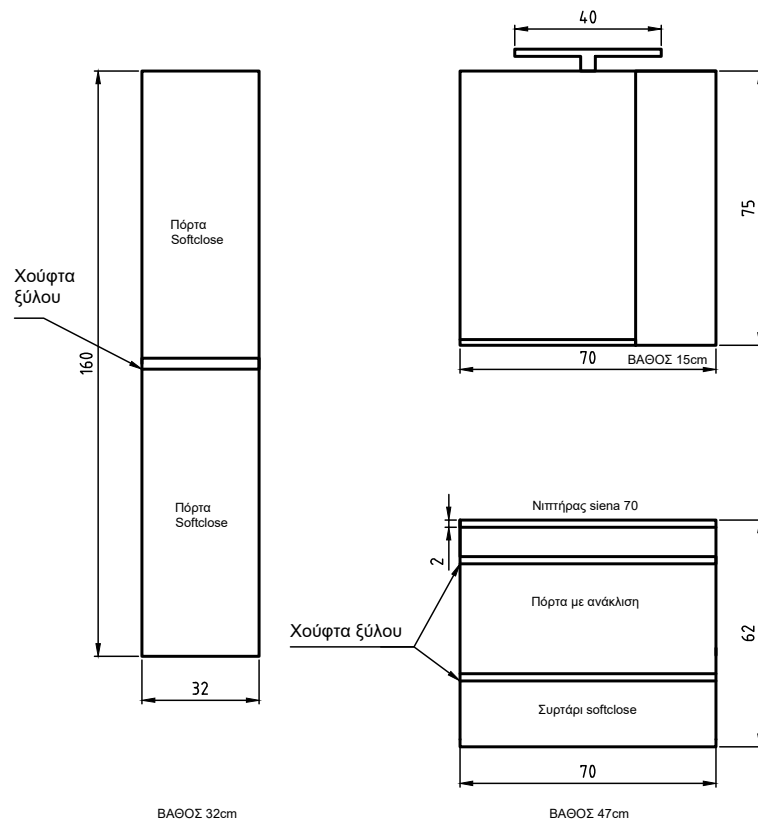

Trendo

ΝΙΠΤΗΡΑΣ SIENA 0,70
ΤΟ ΕΠΙΠΛΟ ΕΙΝΑΙ ΜΕ ΡΕΤ 85Α ΜΑΤ

ΑΝΑΛΥΤΙΚΑ ΔΙΑΘΕΣΙΜΕΣ ΔΙΑΣΤΑΣΕΙΣ, ΧΡΩΜΑΤΑ
ΚΑΙ ΤΙΜΕΣ ΣΤΟΝ ΤΙΜΟΚΑΤΑΛΟΓΟ ΜΑΣ.