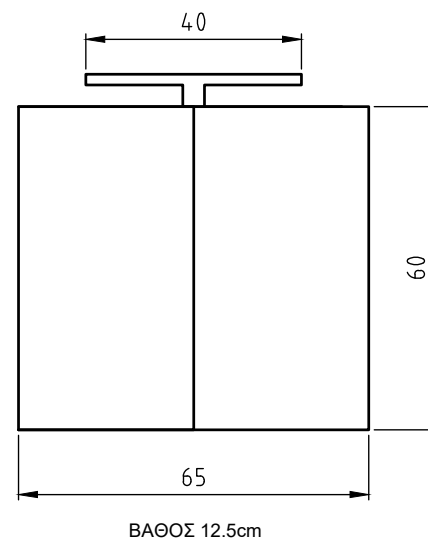

Valentia

ΝΙΠΤΗΡΑΣ SMILE 0,65
ΤΟ ΕΠΙΠΛΟ ΕΙΝΑΙ ΜΕ ΧΡΩΜΑ M37

ΑΝΑΛΥΤΙΚΑ ΔΙΑΘΕΣΙΜΕΣ ΔΙΑΣΤΑΣΕΙΣ, ΧΡΩΜΑΤΑ
ΚΑΙ ΤΙΜΕΣ ΣΤΟΝ ΤΙΜΟΚΑΤΑΛΟΓΟ ΜΑΣ.