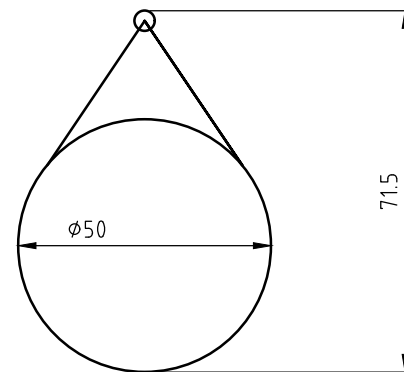

# Aleria

Η ΒΑΣΗ ΕΙΝΑΙ ΜΕ ΚΟΝΤΡΑ ΠΛΑΚΕ ΘΑΛΑΣΣΗΣ ΔΡΥΣ ΡΟΥΣΤΙΚ ΦΥΣΙΚΟ ΚΑΙ Ο ΚΑΘΡΕΠΤΗΣ ΜΕ MDF ΔΡΥΣ ΡΟΥΣΤΙΚ ΦΥΣΙΚΟ

ΑΝΑΛΥΤΙΚΑ ΔΙΑΘΕΣΙΜΕΣ ΔΙΑΣΤΑΣΕΙΣ, ΧΡΩΜΑΤΑ ΚΑΙ ΤΙΜΕΣ ΣΤΟΝ ΤΙΜΟΚΑΤΑΛΟΓΟ ΜΑΣ.

ΒΑΘΟΣ 47cm

Aleria