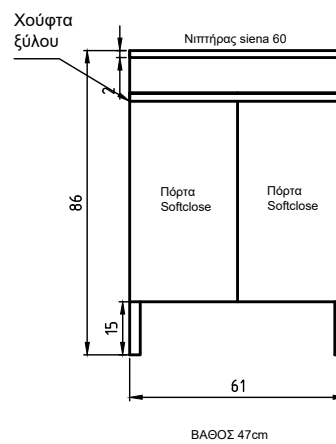

Lyon

ΝΙΠΤΗΡΑΣ ΣΙΕΝΑ 0,60
ΤΟ ΕΠΙΠΛΟ ΚΑΙ Η ΣΤΗΛΗ ΕΙΝΑΙ ΜΕ ΧΡΩΜΑ M23

ΑΝΑΛΥΤΙΚΑ ΔΙΑΘΕΣΙΜΕΣ ΔΙΑΣΤΑΣΕΙΣ, ΧΡΩΜΑΤΑ
ΚΑΙ ΤΙΜΕΣ ΣΤΟΝ ΤΙΜΟΚΑΤΑΛΟΓΟ ΜΑΣ.