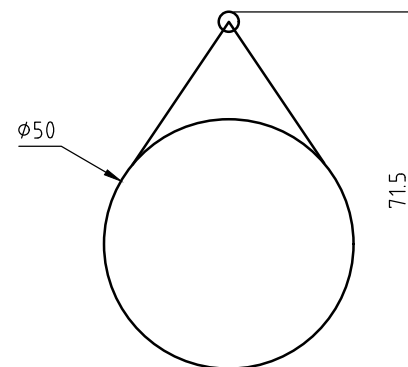

Flex

Η ΒΑΣΗ ΕΙΝΑΙ ΜΕ ΚΟΝΤΡΑ ΠΛΑΚΕ ΘΑΛΑΣΣΗΣ ΡΟΥΣΤΙΚ ΦΥΣΙΚΟ ΚΑΙ ΤΟ ΚΑΠΑΚΙ ΜΕ ΛΕΥΚΟ CORIAN. Ο ΚΑΘΡΕΠΤΗΣ ΜΕ MDF ΛΕΥΚΗ ΛΑΚΑ ΚΑΙ ΛΕΥΚΗ ΔΕΡΜΑΤΙΝΗ

ΑΝΑΛΥΤΙΚΑ ΔΙΑΘΕΣΙΜΕΣ ΔΙΑΣΤΑΣΕΙΣ, ΧΡΩΜΑΤΑ ΚΑΙ ΤΙΜΕΣ ΣΤΟΝ ΤΙΜΟΚΑΤΑΛΟΓΟ ΜΑΣ.

ΒΑΘΟΣ 45cm