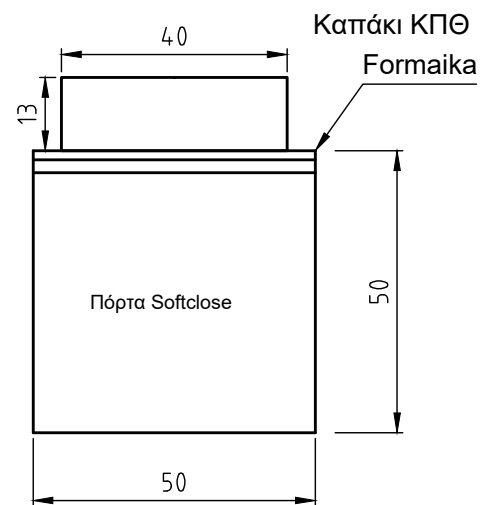

ΤΟ ΚΑΠΑΚΙ ΕΙΝΑΙ ΜΕ ΚΟΝΤΡΑ ΠΛΑΚΕ ΘΑΛΑΣΣΗΣ ΦΟΡΜΑΙΚΑ F602
ΚΑΙ Η ΒΑΣΗ ΜΕ ΧΡΩΜΑ M11, ΝΙΠΤΗΡΑΣ COMFORT F40

ΑΝΑΛΥΤΙΚΑ ΔΙΑΘΕΣΙΜΕΣ ΔΙΑΣΤΑΣΕΙΣ, ΧΡΩΜΑΤΑ
ΚΑΙ ΤΙΜΕΣ ΣΤΟΝ ΤΙΜΟΚΑΤΑΛΟΓΟ ΜΑΣ.