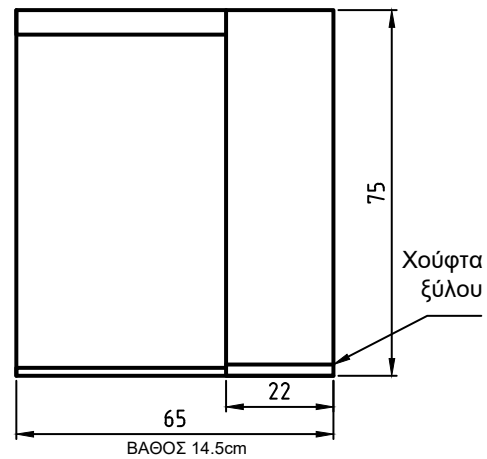

# Milos

ΝΙΠΤΗΡΑΣ SMILE 0,65  
ΤΟ ΕΠΙΠΛΟ ΕΙΝΑΙ ΜΕ ΡΕΤ ΛΕΥΚΟ

ΑΝΑΛΥΤΙΚΑ ΔΙΑΘΕΣΙΜΕΣ ΔΙΑΣΤΑΣΕΙΣ, ΧΡΩΜΑΤΑ  
ΚΑΙ ΤΙΜΕΣ ΣΤΟΝ ΤΙΜΟΚΑΤΑΛΟΓΟ ΜΑΣ.

Χωνευτά σπότ led

Milos