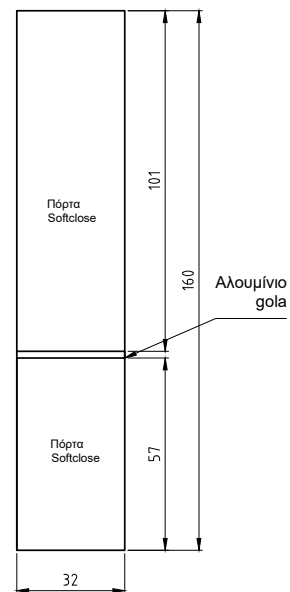

# Caserta

ΒΑΘΟΣ 47cm

ΒΑΘΟΣ 32cm

ΝΙΠΤΗΡΑΣ SIENA 0,90  
ΤΟ ΕΠΙΠΛΟ ΚΑΙ Η ΣΤΗΛΗ ΕΙΝΑΙ ΜΕ ΤΟ ΧΡΩΜΑ M23

ΑΝΑΛΥΤΙΚΑ ΔΙΑΘΕΣΙΜΕΣ ΔΙΑΣΤΑΣΕΙΣ, ΧΡΩΜΑΤΑ  
ΚΑΙ ΤΙΜΕΣ ΣΤΟΝ ΤΙΜΟΚΑΤΑΛΟΓΟ ΜΑΣ.

Caserta