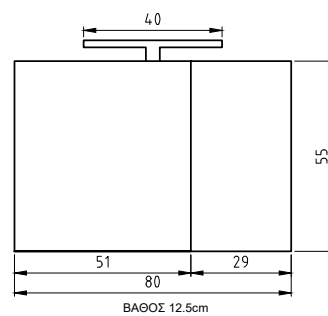

Rome

ΝΙΠΤΗΡΑΣ ΣΙΕΝΑ 0,80
ΤΟ ΕΠΙΠΛΟ ΕΙΝΑΙ ΜΕ ΤΟ ΧΡΩΜΑ M11

ΑΝΑΛΥΤΙΚΑ ΔΙΑΘΕΣΙΜΕΣ ΔΙΑΣΤΑΣΕΙΣ, ΧΡΩΜΑΤΑ
ΚΑΙ ΤΙΜΕΣ ΣΤΟΝ ΤΙΜΟΚΑΤΑΛΟΓΟ ΜΑΣ.