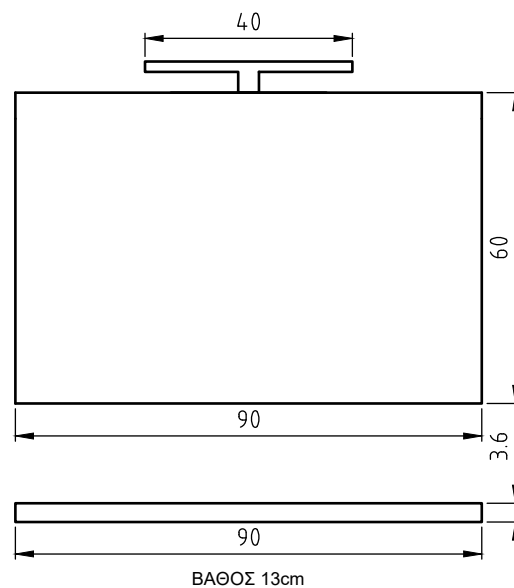

# Isabel

Η ΒΑΣΗ ΚΑΙ ΤΟ ΚΑΠΑΚΙ ΕΙΝΑΙ ΜΕ ΡΕΤ ΤΟ 92Α ΜΑΤ

ΑΝΑΛΥΤΙΚΑ ΔΙΑΘΕΣΙΜΕΣ ΔΙΑΣΤΑΣΕΙΣ, ΧΡΩΜΑΤΑ ΚΑΙ ΤΙΜΕΣ ΣΤΟΝ ΤΙΜΟΚΑΤΑΛΟΓΟ ΜΑΣ.

Χούφτα ξύλου

Isabel