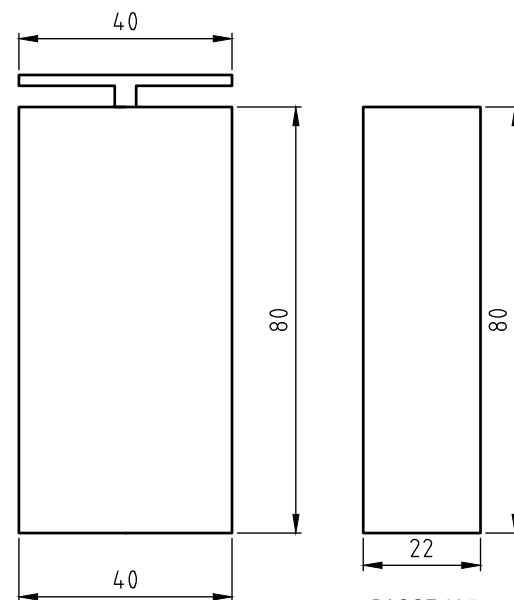

ΒΑΘΟΣ 14.5cm

Χούφτα ξύλου