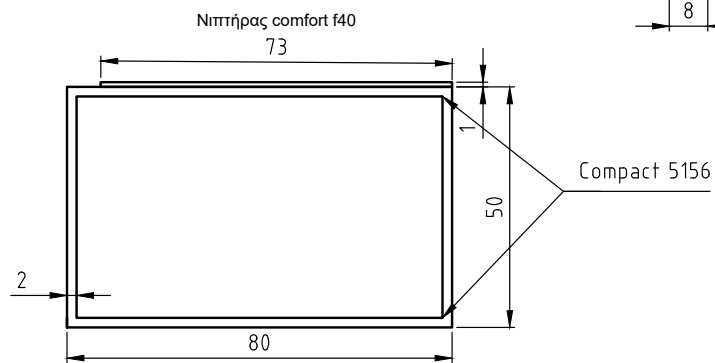

# Zen

ΝΙΠΤΗΡΑΣ COMFORT Φ40, Η ΒΑΣΗ ΕΙΝΑΙ ΜΕ ΜΕΤΑΛΛΙΚΟ ΣΚΕΛΕΤΟ ΚΑΙ ΗΛΕΚΤΡΟΣΤΑΤΙΚΗ ΒΑΦΗ, ΤΑ ΚΑΠΑΚΙΑ COMPACT 5156

ΑΝΑΛΥΤΙΚΑ ΔΙΑΘΕΣΙΜΕΣ ΔΙΑΣΤΑΣΕΙΣ, ΧΡΩΜΑΤΑ ΚΑΙ ΤΙΜΕΣ ΣΤΟΝ ΤΙΜΟΚΑΤΑΛΟΓΟ ΜΑΣ.

ΒΑΘΟΣ 46cm

Zen