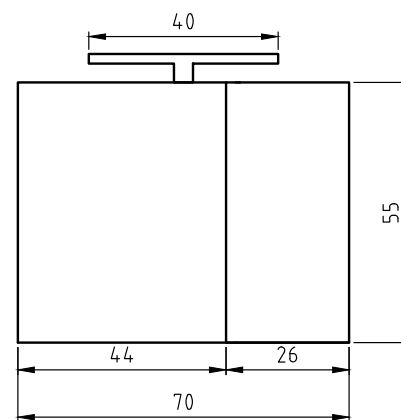

# Porto

 ΝΙΠΤΗΡΑΣ SIENA 0,70  
ΤΟ ΕΠΙΠΛΟ ΜΕ ΧΡΩΜΑ M47

 ΑΝΑΛΥΤΙΚΑ ΔΙΑΘΕΣΙΜΕΣ ΔΙΑΣΤΑΣΕΙΣ, ΧΡΩΜΑΤΑ  
ΚΑΙ ΤΙΜΕΣ ΣΤΟΝ ΤΙΜΟΚΑΤΑΛΟΓΟ ΜΑΣ.

ΒΑΘΟΣ 12.5cm

ΒΑΘΟΣ 47cm

Porto