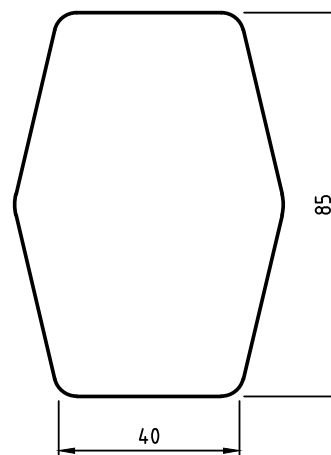

Περιμετρικά υπάρχει κρυφός φωτισμός led