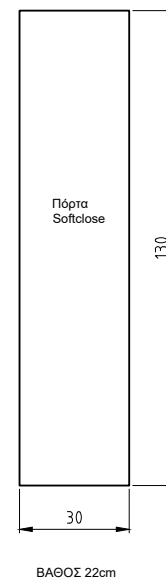

# Caserta

ΒΑΘΟΣ 47cm

ΒΑΘΟΣ 32cm

ΝΙΠΤΗΡΑΣ SIENA 0,90  
ΤΟ ΕΠΙΠΛΟ ΚΑΙ Η ΣΤΗΛΗ ΕΙΝΑΙ ΜΕ ΤΟ ΧΡΩΜΑ M23

ΑΝΑΛΥΤΙΚΑ ΔΙΑΘΕΣΙΜΕΣ ΔΙΑΣΤΑΣΕΙΣ, ΧΡΩΜΑΤΑ  
ΚΑΙ ΤΙΜΕΣ ΣΤΟΝ ΤΙΜΟΚΑΤΑΛΟΓΟ ΜΑΣ.

Caserta

# Magiorka

ΤΟ ΒΑΘΟΣ ΤΗΣ ΓΟΥΡΝΑΣ  
ΤΟΥ ΝΙΠΤΗΡΑ ΕΙΝΑΙ  
14 ΕΚΑΤΟΣΤΑ

ΝΙΠΤΗΡΑΣ ROMA 0,80  
ΤΟ ΕΠΙΠΛΟ ΚΑΙ Η ΣΤΗΛΗ ΕΙΝΑΙ ΧΡΩΜΑ ΠΑΤΙΝΑ

ΑΝΑΛΥΤΙΚΑ ΔΙΑΘΕΣΙΜΕΣ ΔΙΑΣΤΑΣΕΙΣ, ΧΡΩΜΑΤΑ  
ΚΑΙ ΤΙΜΕΣ ΣΤΟΝ ΤΙΜΟΚΑΤΑΛΟΓΟ ΜΑΣ.