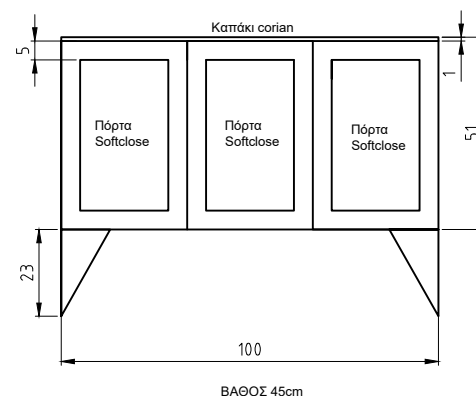

Περιμετρικά υπάρχει μαύρο μέταλλο με κρυφό φωτισμό led