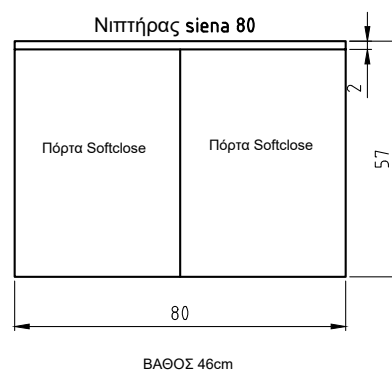

Loreto

ΝΙΠΤΗΡΑΣ SIENA 0,80
ΤΟ ΕΠΙΠΛΟ ΕΙΝΑΙ ΜΕ ΤΟ ΧΡΩΜΑ M72

ΑΝΑΛΥΤΙΚΑ ΔΙΑΘΕΣΙΜΕΣ ΔΙΑΣΤΑΣΕΙΣ, ΧΡΩΜΑΤΑ
ΚΑΙ ΤΙΜΕΣ ΣΤΟΝ ΤΙΜΟΚΑΤΑΛΟΓΟ ΜΑΣ.