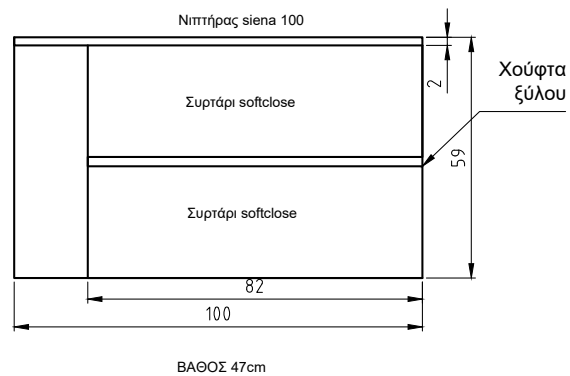

ΝΙΠΤΗΡΑΣ ΣΙΕΝΑ 100
Η ΒΑΣΗ ΕΧΕΙ ΒΑΣΙΚΟ ΧΡΩΜΑ ΤΟ Μ09 ΚΑΙ ΣΤΟ ΡΑΦΙ ΤΟ Μ90

ΑΝΑΛΥΤΙΚΑ ΔΙΑΘΕΣΙΜΕΣ ΔΙΑΣΤΑΣΕΙΣ, ΧΡΩΜΑΤΑ
ΚΑΙ ΤΙΜΕΣ ΣΤΟΝ ΤΙΜΟΚΑΤΑΛΟΓΟ ΜΑΣ.

Περιμετρικά υπάρχει κρυφός φωτισμός led