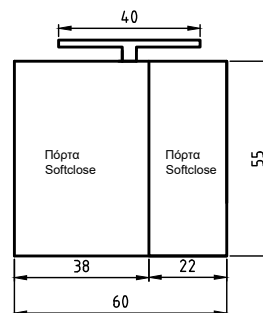

Lyon

ΝΙΠΤΗΡΑΣ ΣΙΕΝΑ 0,60
ΤΟ ΕΠΙΠΛΟ ΚΑΙ Η ΣΤΗΛΗ ΕΙΝΑΙ ΜΕ ΧΡΩΜΑ M23

ΑΝΑΛΥΤΙΚΑ ΔΙΑΘΕΣΙΜΕΣ ΔΙΑΣΤΑΣΕΙΣ, ΧΡΩΜΑΤΑ
ΚΑΙ ΤΙΜΕΣ ΣΤΟΝ ΤΙΜΟΚΑΤΑΛΟΓΟ ΜΑΣ.