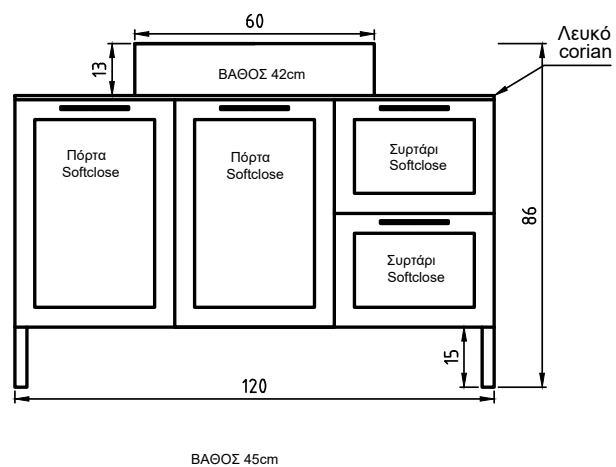

Amorgos

ΤΟ ΕΠΙΠΛΟ ΕΙΝΑΙ ΜΕ MDF ΠΑΤΙΝΑ ΑΣΗΜΙ, ΝΙΠΤΗΡΑΣ COMFORT F40

ΑΝΑΛΥΤΙΚΑ ΔΙΑΘΕΣΙΜΕΣ ΔΙΑΣΤΑΣΕΙΣ, ΧΡΩΜΑΤΑ ΚΑΙ ΤΙΜΕΣ ΣΤΟΝ ΤΙΜΟΚΑΤΑΛΟΓΟ ΜΑΣ.