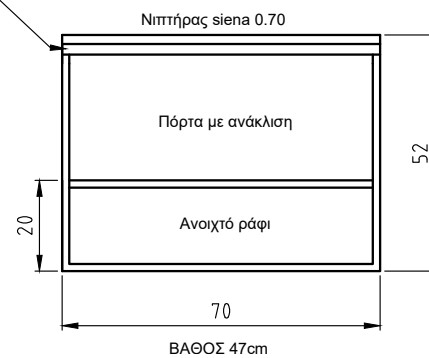

# Sikinos

ΝΙΠΤΗΡΑΣ ΣΙΕΝΑ 0,80, ΤΟ ΧΡΩΜΑ ΤΟΥ ΕΠΙΠΛΟΥ ΕΙΝΑΙ ΤΟ Μ22 ΚΑΙ ΕΧΕΙ ΠΕΡΙΜΕΤΡΙΚΑ ΜΑΥΡΟ ΣΟΚΟΡΟ

ΑΝΑΛΥΤΙΚΑ ΔΙΑΘΕΣΙΜΕΣ ΔΙΑΣΤΑΣΕΙΣ, ΧΡΩΜΑΤΑ ΚΑΙ ΤΙΜΕΣ ΣΤΟΝ ΤΙΜΟΚΑΤΑΛΟΓΟ ΜΑΣ.

Χούφτα ξύλου

Sikinos