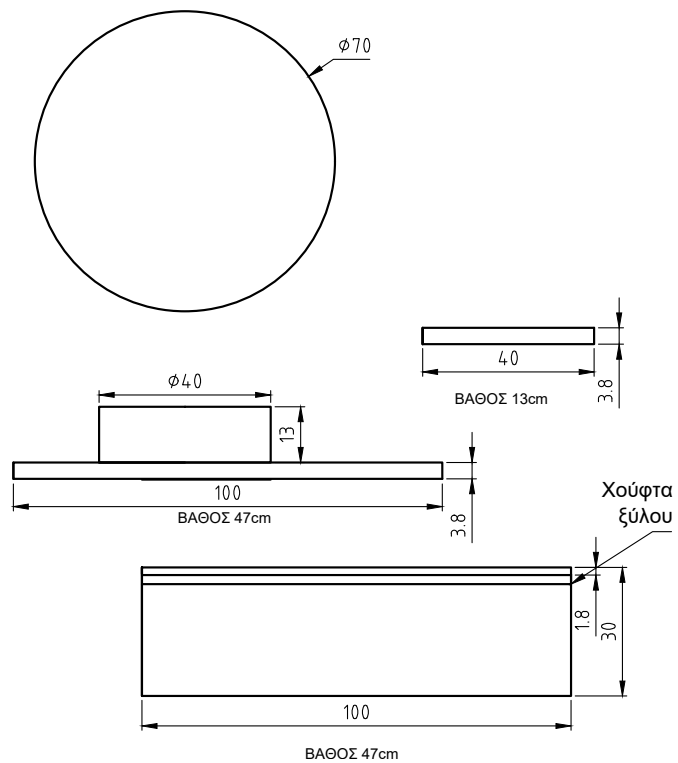

Περιμετρικά υπάρχει φωτισμός led