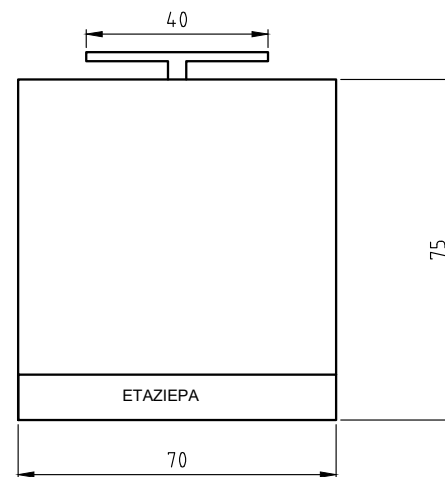

Sikinos

ΝΙΠΤΗΡΑΣ ΣΙΕΝΑ 0,80, ΤΟ ΧΡΩΜΑ ΤΟΥ ΕΠΙΠΛΟΥ ΕΙΝΑΙ ΤΟ Μ22 ΚΑΙ ΕΧΕΙ ΠΕΡΙΜΕΤΡΙΚΑ ΜΑΥΡΟ ΣΟΚΟΡΟ

ΑΝΑΛΥΤΙΚΑ ΔΙΑΘΕΣΙΜΕΣ ΔΙΑΣΤΑΣΕΙΣ, ΧΡΩΜΑΤΑ ΚΑΙ ΤΙΜΕΣ ΣΤΟΝ ΤΙΜΟΚΑΤΑΛΟΓΟ ΜΑΣ.

Χούφτα ξύλου