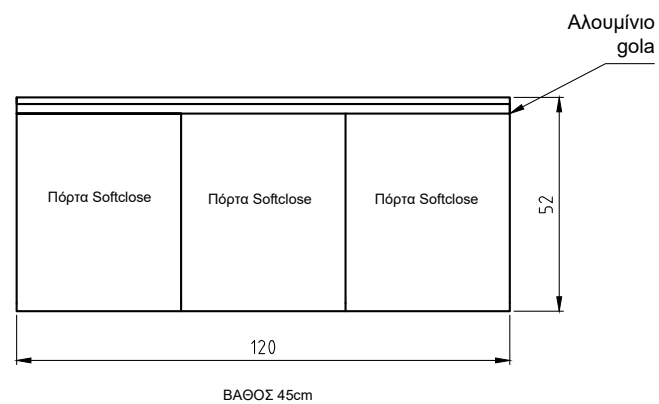

Wood 19

ΤΟ ΕΠΙΠΛΟ ΕΙΝΑΙ ΜΕ ΚΟΝΤΡΑ ΠΛΑΚΕ ΘΑΛΑΣΣΗΣ ΔΡΥΣ ΡΟΥΣΤΙΚ ΦΥΣΙΚΟ

ΑΝΑΛΥΤΙΚΑ ΔΙΑΘΕΣΙΜΕΣ ΔΙΑΣΤΑΣΕΙΣ, ΧΡΩΜΑΤΑ ΚΑΙ ΤΙΜΕΣ ΣΤΟΝ ΤΙΜΟΚΑΤΑΛΟΓΟ ΜΑΣ.