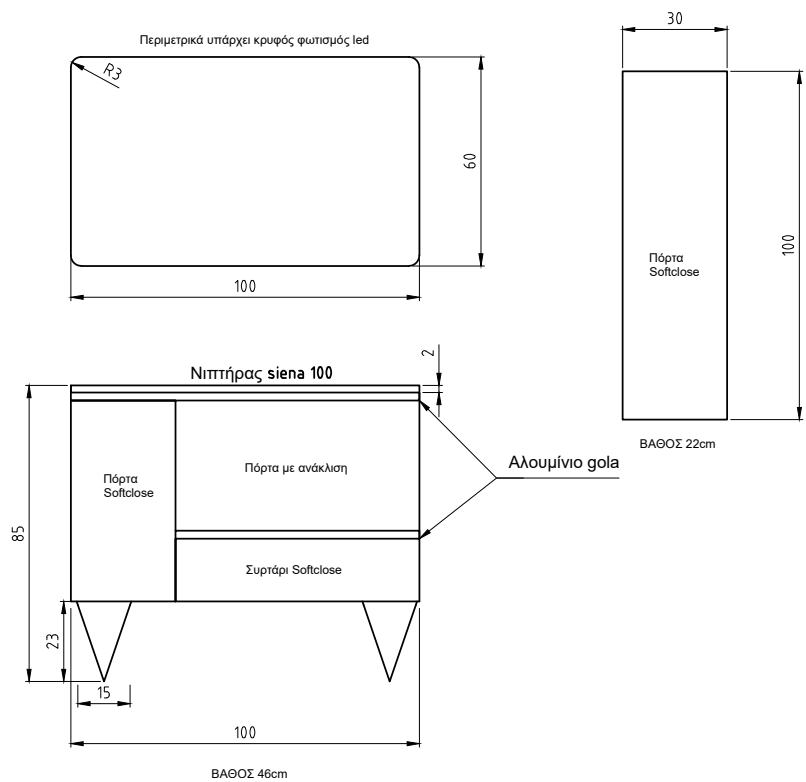

Sana

ΝΙΠΤΗΡΑΣ SIENA 100
Η ΒΑΣΗ ΜΕ MDF ΛΑΚΑ ΣΑΤΙΝΕ BR-77b

ΑΝΑΛΥΤΙΚΑ ΔΙΑΘΕΣΙΜΕΣ ΔΙΑΣΤΑΣΕΙΣ, ΧΡΩΜΑΤΑ
ΚΑΙ ΤΙΜΕΣ ΣΤΟΝ ΤΙΜΟΚΑΤΑΛΟΓΟ ΜΑΣ.