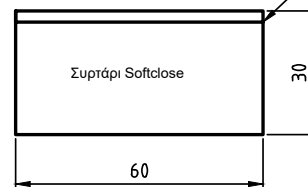

# Wood 15

Εσωτερικά υπάρχει κρυφός φωτισμός led

ΒΑΘΟΣ 14.5cm

ΒΑΘΟΣ 47cm

Αλουμίνιο gola

ΒΑΘΟΣ 45cm

Ο ΠΑΓΚΟΣ ΕΙΝΑΙ ΜΕ ΚΟΝΤΡΑ ΠΛΑΚΕ ΘΑΛΑΣΣΗΣ ΔΡΥΣ ΡΟΥΣΤΙΚ ΦΥΣΙΚΟ ΚΑΙ Η ΣΥΡΤΑΡΙΕΡΑ ΕΙΝΑΙ ΜΕ MDF ΔΡΥΣ ΡΟΥΣΤΙΚ ΦΥΣΙΚΟ