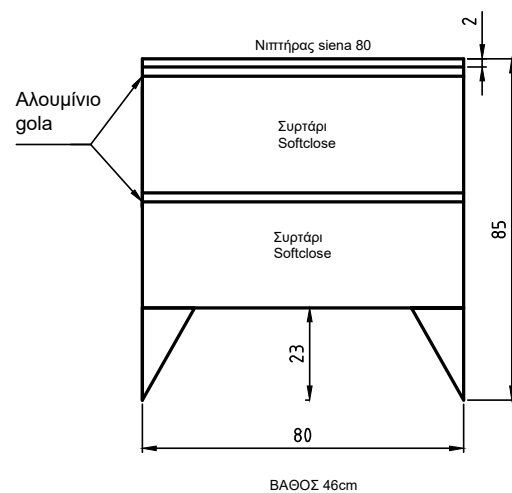

Περιμετρικά υπάρχει κρυφός φωτισμός led