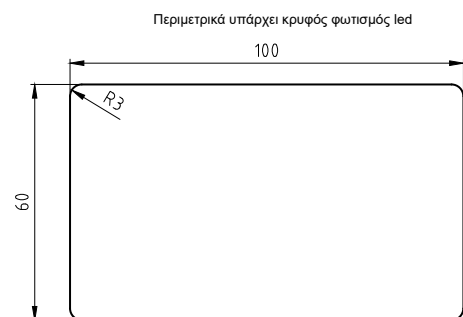

# Plaza

 ΝΙΠΤΗΡΑΣ ΣΙΕΝΑ 100, Η ΒΑΣΗ ΚΑΙ Η ΣΤΗΛΗ ΕΧΕΙ ΒΑΣΙΚΟ ΧΡΩΜΑ ΤΟ Μ11 ΚΑΙ ΤΟ ΑΝΟΙΧΤΟ ΡΑΦΙ ΤΟ ΧΡΩΜΑ Μ22

 ΑΝΑΛΥΤΙΚΑ ΔΙΑΘΕΣΙΜΕΣ ΔΙΑΣΤΑΣΕΙΣ, ΧΡΩΜΑΤΑ ΚΑΙ ΤΙΜΕΣ ΣΤΟΝ ΤΙΜΟΚΑΤΑΛΟΓΟ ΜΑΣ.

ΒΑΘΟΣ 32cm

ΒΑΘΟΣ 47cm

Plaza