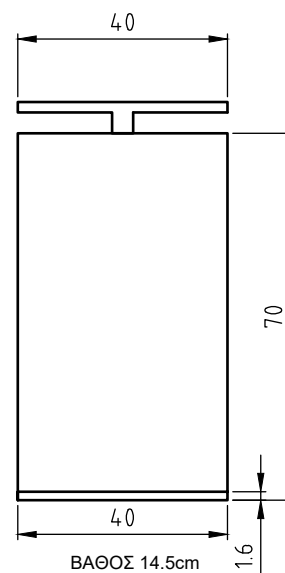

Perougia

ΝΙΠΤΗΡΑΣ CITY 0,43
ΤΟ ΕΠΙΠΛΟ ΕΙΝΑΙ ΜΕ ΧΡΩΜΑ M12

ΑΝΑΛΥΤΙΚΑ ΔΙΑΘΕΣΙΜΕΣ ΔΙΑΣΤΑΣΕΙΣ, ΧΡΩΜΑΤΑ
ΚΑΙ ΤΙΜΕΣ ΣΤΟΝ ΤΙΜΟΚΑΤΑΛΟΓΟ ΜΑΣ.