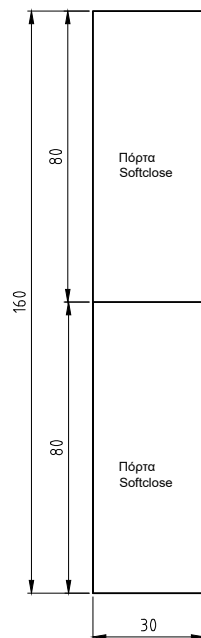

# Tuscany

ΝΙΠΤΗΡΑΣ ΣΙΕΝΑ 100  
Η ΒΑΣΗ, Η ΣΤΗΛΗ ΚΑΙ Ο ΚΑΘΡΕΠΤΗΣ ΕΙΝΑΙ ΤΟ ΧΡΩΜΑ M90

ΑΝΑΛΥΤΙΚΑ ΔΙΑΘΕΣΙΜΕΣ ΔΙΑΣΤΑΣΕΙΣ, ΧΡΩΜΑΤΑ  
ΚΑΙ ΤΙΜΕΣ ΣΤΟΝ ΤΙΜΟΚΑΤΑΛΟΓΟ ΜΑΣ.

ΒΑΘΟΣ 22cm

ΒΑΘΟΣ 47cm

Tuscany