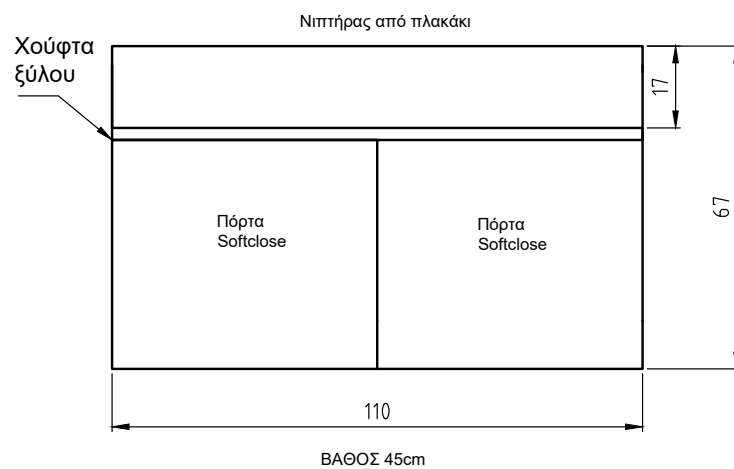

Dama

ΝΙΠΤΗΡΑΣ ΑΠΟ ΠΛΑΚΑΚΙ CALCE TORTORA ΚΑΙ Η ΒΑΣΗ ΑΠΟ ΚΟΝΤΡΑ ΠΛΑΚΕ ΘΑΛΑΣΣΗΣ ΦΟΡΜΑΙΚΑ F605

ΑΝΑΛΥΤΙΚΑ ΔΙΑΘΕΣΙΜΕΣ ΔΙΑΣΤΑΣΕΙΣ, ΧΡΩΜΑΤΑ ΚΑΙ ΤΙΜΕΣ ΣΤΟΝ ΤΙΜΟΚΑΤΑΛΟΓΟ ΜΑΣ.