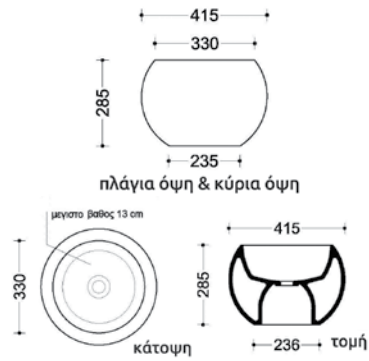

SFERA

CASPO

OPERA

STYLE 0.40

SMILE 0.45

SMILE 0.55