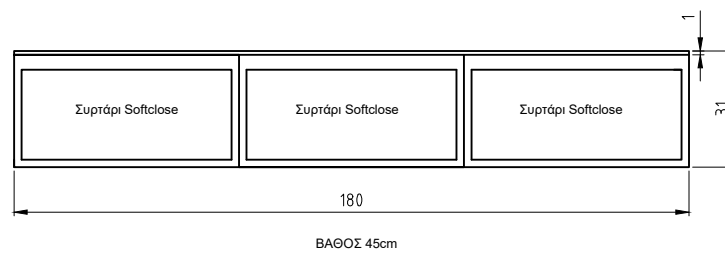

Bergamo

ΤΟ ΚΑΠΑΚΙ ΕΙΝΑΙ COMPACT ΤΟ 5156 ΚΑΙ Η ΒΑΣΗ ΜΕ ΚΟΝΤΡΑ ΠΛΑΚΕ ΘΑΛΑΣΣΗΣ ΦΟΡΜΑΙΚΑ ΧΡΩΜΑ F602

ΑΝΑΛΥΤΙΚΑ ΔΙΑΘΕΣΙΜΕΣ ΔΙΑΣΤΑΣΕΙΣ, ΧΡΩΜΑΤΑ ΚΑΙ ΤΙΜΕΣ ΣΤΟΝ ΤΙΜΟΚΑΤΑΛΟΓΟ ΜΑΣ.

Περιμετρικά υπάρχει κρυφός φωτισμός led

Μεταλλική εταζιέρα