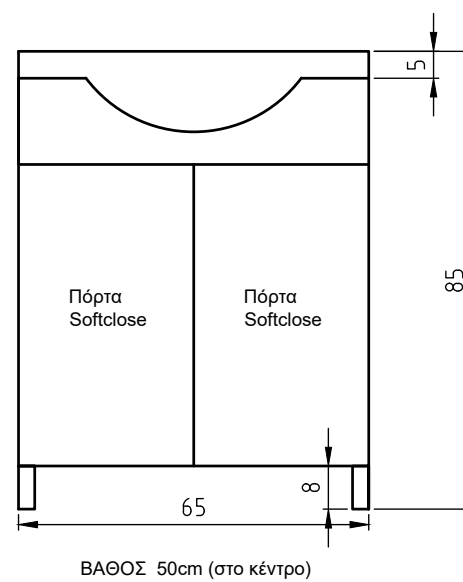

Valentia

ΝΙΠΤΗΡΑΣ SMILE 0,65
ΤΟ ΕΠΙΠΛΟ ΕΙΝΑΙ ΜΕ ΧΡΩΜΑ M37

ΑΝΑΛΥΤΙΚΑ ΔΙΑΘΕΣΙΜΕΣ ΔΙΑΣΤΑΣΕΙΣ, ΧΡΩΜΑΤΑ
ΚΑΙ ΤΙΜΕΣ ΣΤΟΝ ΤΙΜΟΚΑΤΑΛΟΓΟ ΜΑΣ.