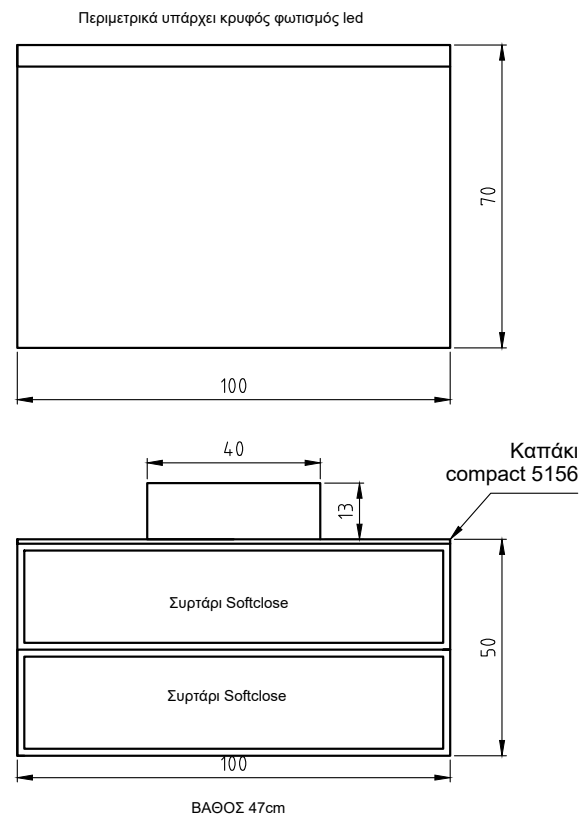

ΤΑ ΣΥΡΤΑΡΙΑ ΑΝΟΙΓΟΥΝ ΤΡΑΒΩΝΤΑΣ ΤΑ ΠΡΟΣ ΤΑ ΕΞΩ ΑΠΟ ΤΟ ΠΕΡΙΜΕΤΡΙΚΟ ΠΛΑΙΣΙΟ ΞΥΛΟΥ ΠΟΥ ΕΧΟΥΝ ΓΥΡΩ ΓΥΡΩ