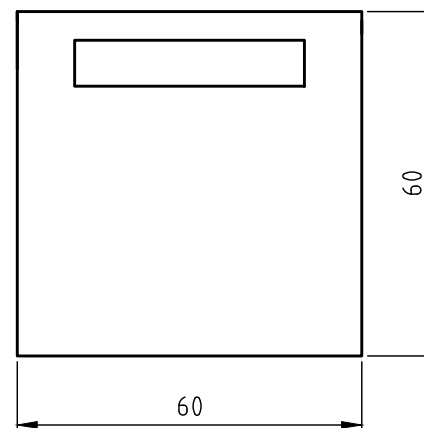

ΤΟ ΕΠΙΠΛΟ ΕΙΝΑΙ ΜΕ ΚΟΝΤΡΑ ΠΛΑΚΕ ΘΑΛΑΣΣΗΣ
ΔΡΥΣ ΡΟΥΣΤΙΚ ΦΥΣΙΚΟ

ΑΝΑΛΥΤΙΚΑ ΔΙΑΘΕΣΙΜΕΣ ΔΙΑΣΤΑΣΕΙΣ, ΧΡΩΜΑΤΑ
ΚΑΙ ΤΙΜΕΣ ΣΤΟΝ ΤΙΜΟΚΑΤΑΛΟΓΟ ΜΑΣ.

Περιμετρικά υπάρχει κρυφός
φωτισμός led