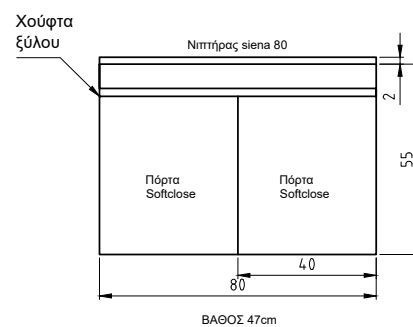

Rome

ΝΙΠΤΗΡΑΣ ΣΙΕΝΑ 0,80
ΤΟ ΕΠΙΠΛΟ ΕΙΝΑΙ ΜΕ ΤΟ ΧΡΩΜΑ M11

ΑΝΑΛΥΤΙΚΑ ΔΙΑΘΕΣΙΜΕΣ ΔΙΑΣΤΑΣΕΙΣ, ΧΡΩΜΑΤΑ
ΚΑΙ ΤΙΜΕΣ ΣΤΟΝ ΤΙΜΟΚΑΤΑΛΟΓΟ ΜΑΣ.