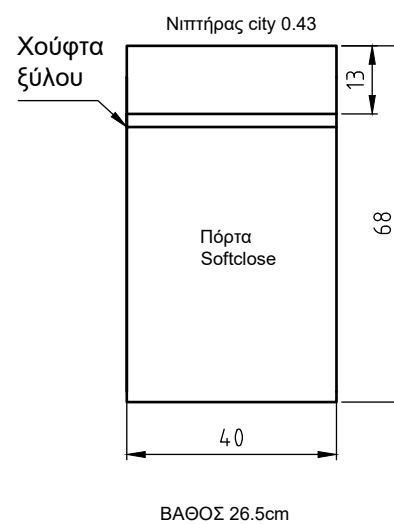

Perougia

ΝΙΠΤΗΡΑΣ CITY 0,43
ΤΟ ΕΠΙΠΛΟ ΕΙΝΑΙ ΜΕ ΧΡΩΜΑ M12

ΑΝΑΛΥΤΙΚΑ ΔΙΑΘΕΣΙΜΕΣ ΔΙΑΣΤΑΣΕΙΣ, ΧΡΩΜΑΤΑ
ΚΑΙ ΤΙΜΕΣ ΣΤΟΝ ΤΙΜΟΚΑΤΑΛΟΓΟ ΜΑΣ.