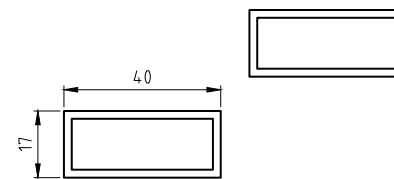

Περιμετρικά υπάρχει φωτισμός led

ΒΑΘΟΣ 13cm

Ο ΝΙΠΤΗΡΑΣ ΕΙΝΑΙ Ο SIENA 0,60 ΚΑΙ Η ΒΑΣΗ ΜΕ MDF ΛΑΚΑ ΜΑΤ ΧΡΩΜΑ CELESTIA

ΑΝΑΛΥΤΙΚΑ ΔΙΑΘΕΣΙΜΕΣ ΔΙΑΣΤΑΣΕΙΣ, ΧΡΩΜΑΤΑ ΚΑΙ ΤΙΜΕΣ ΣΤΟΝ ΤΙΜΟΚΑΤΑΛΟΓΟ ΜΑΣ.