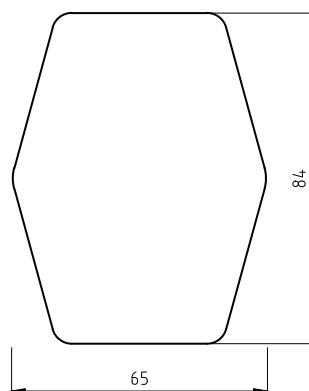

Περιμετρικά υπάρχει κρυφός φωτισμός led