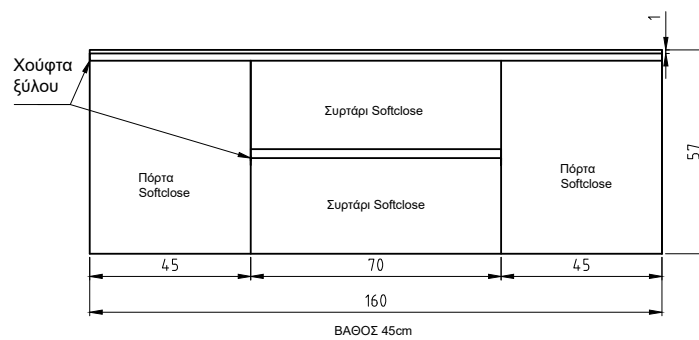

# Napoli

Περιμετρικά υπάρχει κρυφός φωτισμός led

ΒΑΘΟΣ 13cm

Περιμετρικά υπάρχει κρυφός φωτισμός led

ΚΑΠΑΚΙ COMRACT TO 5156 ΚΑΙ Η ΒΑΣΗ ΜΕ ΛΕΥΚΟ ΡΕΤ, ΝΙΠΗΤΡΑΣ COMFORT F40

ΑΝΑΛΥΤΙΚΑ ΔΙΑΘΕΣΙΜΕΣ ΔΙΑΣΤΑΣΕΙΣ, ΧΡΩΜΑΤΑ ΚΑΙ ΤΙΜΕΣ ΣΤΟΝ ΤΙΜΟΚΑΤΑΛΟΓΟ ΜΑΣ.