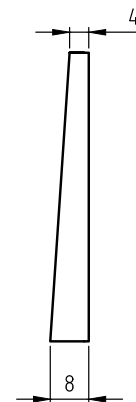

Zen

ΝΙΠΤΗΡΑΣ COMFORT Φ40, Η ΒΑΣΗ ΕΙΝΑΙ ΜΕ ΜΕΤΑΛΛΙΚΟ ΣΚΕΛΕΤΟ ΚΑΙ ΗΛΕΚΤΡΟΣΤΑΤΙΚΗ ΒΑΦΗ, ΤΑ ΚΑΠΑΚΙΑ COMPACT 5156

ΑΝΑΛΥΤΙΚΑ ΔΙΑΘΕΣΙΜΕΣ ΔΙΑΣΤΑΣΕΙΣ, ΧΡΩΜΑΤΑ ΚΑΙ ΤΙΜΕΣ ΣΤΟΝ ΤΙΜΟΚΑΤΑΛΟΓΟ ΜΑΣ.

ΒΑΘΟΣ 46cm