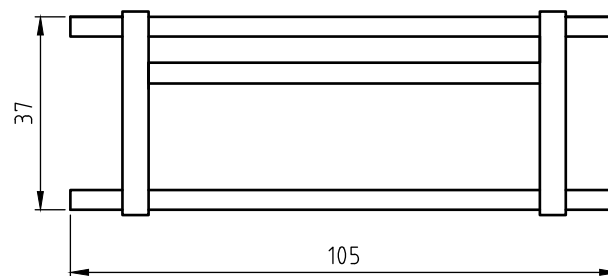

Forest

ΜΕΤΑΛΛΙΚΟΣ ΣΚΕΛΕΤΟΣ ΚΑΙ ΗΛΕΚΤΡΟΣΤΑΤΙΚΗ ΒΑΣΗ ΚΑΙ ΤΑ ΚΑΠΑΚΙ ΜΕ ΚΟΝΤΡΑ ΠΛΑΚΕ ΘΑΛΑΣΣΗΣ ΔΡΥΣ ΡΟΥΣΤΙΚ ΦΥΣΙΚΟ

ΑΝΑΛΥΤΙΚΑ ΔΙΑΘΕΣΙΜΕΣ ΔΙΑΣΤΑΣΕΙΣ, ΧΡΩΜΑΤΑ ΚΑΙ ΤΙΜΕΣ ΣΤΟΝ ΤΙΜΟΚΑΤΑΛΟΓΟ ΜΑΣ.