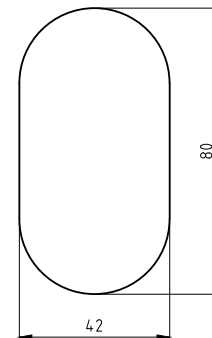

# Napoli

Περιμετρικά υπάρχει κρυφός φωτισμός led

ΒΑΘΟΣ 13cm

Περιμετρικά υπάρχει κρυφός φωτισμός led

ΚΑΠΑΚΙ COMRACT TO 5156 ΚΑΙ Η ΒΑΣΗ ΜΕ ΛΕΥΚΟ ΡΕΤ, ΝΙΠΗΤΡΑΣ COMFORT F40

ΑΝΑΛΥΤΙΚΑ ΔΙΑΘΕΣΙΜΕΣ ΔΙΑΣΤΑΣΕΙΣ, ΧΡΩΜΑΤΑ ΚΑΙ ΤΙΜΕΣ ΣΤΟΝ ΤΙΜΟΚΑΤΑΛΟΓΟ ΜΑΣ.