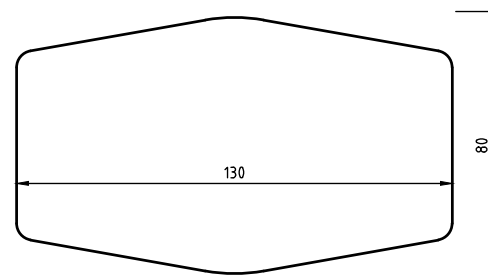

# Lord

Ο ΝΙΠΗΤΡΑΣ ΕΙΝΑΙ ΑΠΟ ΠΛΑΚΑΚΙ CERO DI GREY  
ΚΑΙ Η ΣΥΡΤΑΡΙΕΡΑ ΜΕ ΡΕΤ ΤΟ 85Α ΜΑΤ

ΑΝΑΛΥΤΙΚΑ ΔΙΑΘΕΣΙΜΕΣ ΔΙΑΣΤΑΣΕΙΣ, ΧΡΩΜΑΤΑ  
ΚΑΙ ΤΙΜΕΣ ΣΤΟΝ ΤΙΜΟΚΑΤΑΛΟΓΟ ΜΑΣ.

Περιμετρικά υπάρχει κρυφός φωτισμός led

Χούφτα ξύλου