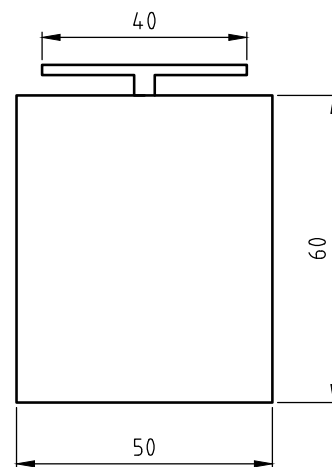

# Astypalaia

ΒΑΘΟΣ 14.5cm

ΒΑΘΟΣ 39cm

ΝΙΠΤΗΡΑΣ SIENA 51x40  
ΤΟ ΕΠΙΠΛΟ ΜΕ ΡΕΤ ΛΕΥΚΟ

ΑΝΑΛΥΤΙΚΑ ΔΙΑΘΕΣΙΜΕΣ ΔΙΑΣΤΑΣΕΙΣ, ΧΡΩΜΑΤΑ  
ΚΑΙ ΤΙΜΕΣ ΣΤΟΝ ΤΙΜΟΚΑΤΑΛΟΓΟ ΜΑΣ.

Astypalaia