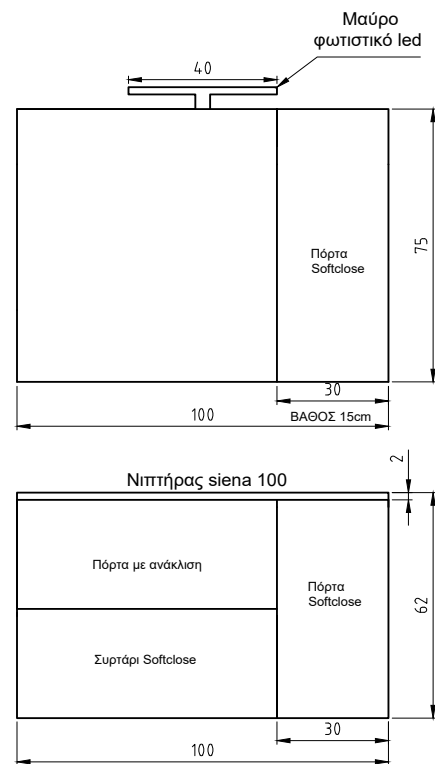

# Tuscany

ΝΙΠΤΗΡΑΣ ΣΙΕΝΑ 100  
Η ΒΑΣΗ, Η ΣΤΗΛΗ ΚΑΙ Ο ΚΑΘΡΕΠΤΗΣ ΕΙΝΑΙ ΤΟ ΧΡΩΜΑ M90

ΑΝΑΛΥΤΙΚΑ ΔΙΑΘΕΣΙΜΕΣ ΔΙΑΣΤΑΣΕΙΣ, ΧΡΩΜΑΤΑ  
ΚΑΙ ΤΙΜΕΣ ΣΤΟΝ ΤΙΜΟΚΑΤΑΛΟΓΟ ΜΑΣ.

ΒΑΘΟΣ 22cm

ΒΑΘΟΣ 47cm

Tuscany