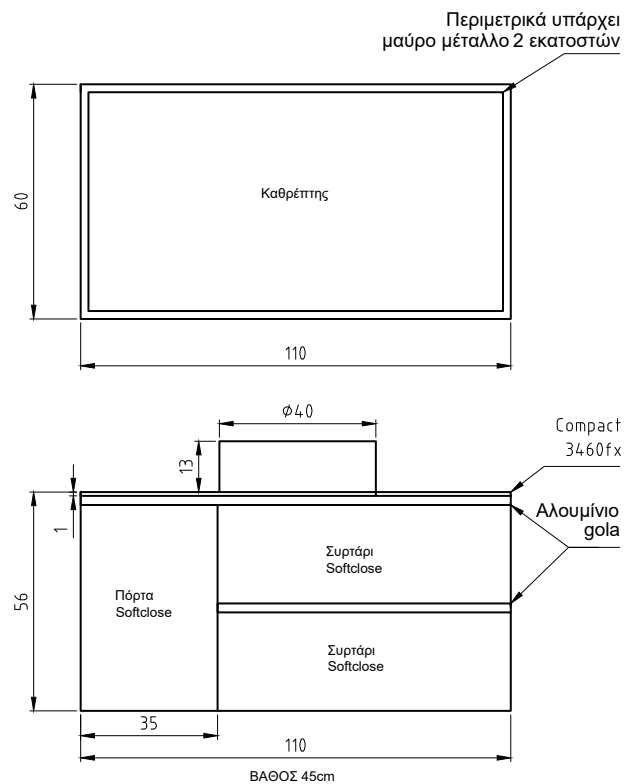

Soft

ΤΟ ΚΑΠΑΚΙ ΕΙΝΑΙ COMPACT ΤΟ 3460 ΚΑΙ Η ΒΑΣΗ ΤΟ ΧΡΩΜΑ M47

ΑΝΑΛΥΤΙΚΑ ΔΙΑΘΕΣΙΜΕΣ ΔΙΑΣΤΑΣΕΙΣ, ΧΡΩΜΑΤΑ ΚΑΙ ΤΙΜΕΣ ΣΤΟΝ ΤΙΜΟΚΑΤΑΛΟΓΟ ΜΑΣ.