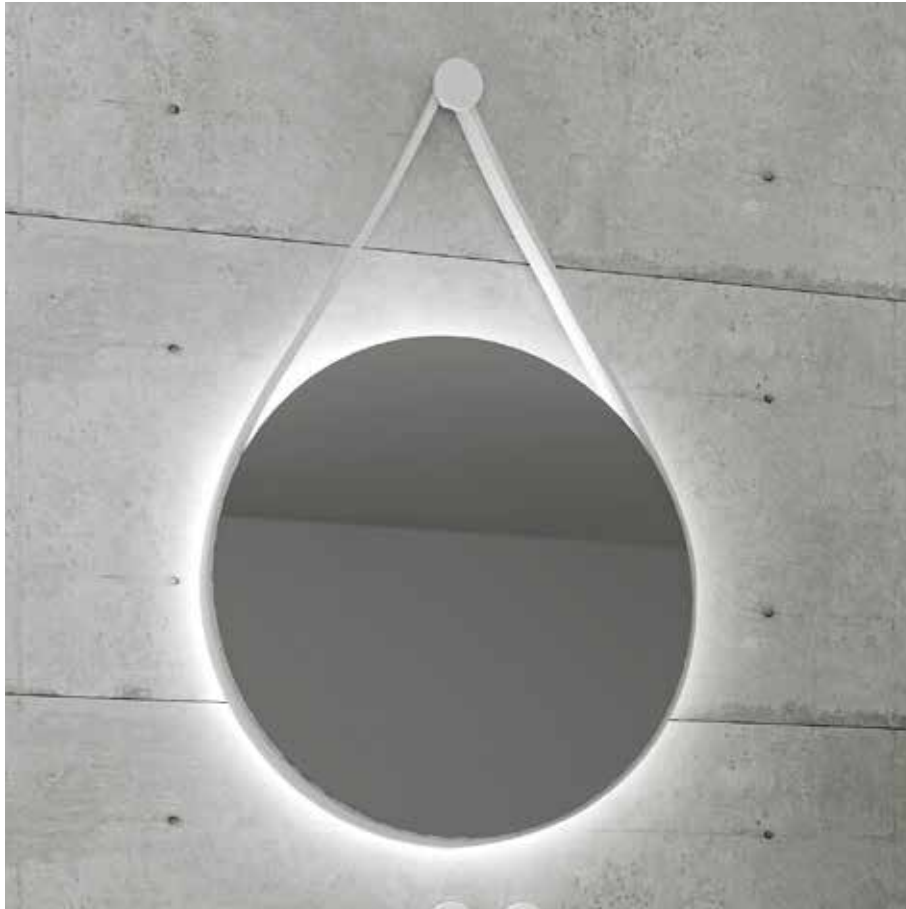

### SMILE 0.45

### SMILE 0.55

**SMILE 0.65****SMILE 0.85****ET 205****YAK 0.55****YAK 0.65****YAK 0.75**

**YAK 0.90****YAK 100****ATLANTIS 112****OLYMPION 0.88****ΝΙΠΤΗΡΕΣ ΑΠΟ ΠΛΑΚΑΚΙ**

**ΝΙΠΤΗΡΑΣ ΜΕ ΦΑΛΤΣΑ ΓΟΥΡΝΑ  
ΚΑΙ ΚΡΥΦΟ ΣΙΦΩΝΙ**

**ΝΙΠΤΗΡΑΣ ΜΕ ΥΠΟΚΑΘΜΕΝΗ  
ΤΕΤΡΑΓΩΝΗ ΓΟΥΡΝΑ**

**ΝΙΠΤΗΡΑΣ ΜΕ ΙΣΟΠΕΔΗ  
ΤΕΤΡΑΓΩΝΗ ΓΟΥΡΝΑ**

# Καθρέπτες

---