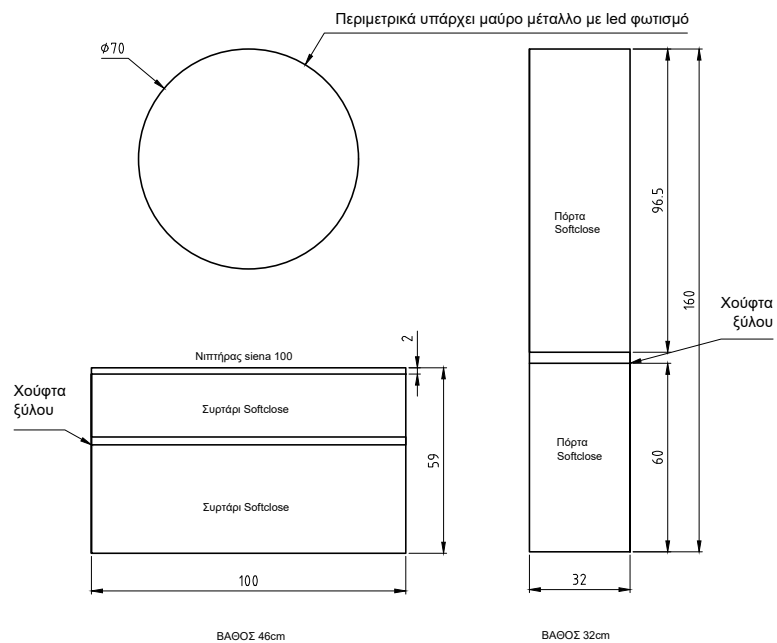

Balos

ΝΙΠΤΗΡΑΣ SIENA 100
Η ΒΑΣΗ ΚΑΙ Η ΣΤΗΛΗ ΜΕ ΤΟ ΧΡΩΜΑ M47

ΑΝΑΛΥΤΙΚΑ ΔΙΑΘΕΣΙΜΕΣ ΔΙΑΣΤΑΣΕΙΣ, ΧΡΩΜΑΤΑ
ΚΑΙ ΤΙΜΕΣ ΣΤΟΝ ΤΙΜΟΚΑΤΑΛΟΓΟ ΜΑΣ.