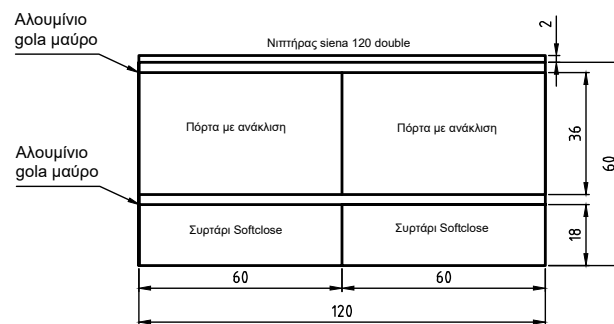

# Double

ΝΙΠΤΗΡΑΣ ΣΙΕΝΑ 120 ΜΕ ΔΥΟ ΓΟΥΡΝΕΣ,  
ΤΟ ΧΡΩΜΑ ΤΟΥ ΕΠΙΠΛΟΥ ΕΙΝΑΙ ΤΟ Μ22

ΑΝΑΛΥΤΙΚΑ ΔΙΑΘΕΣΙΜΕΣ ΔΙΑΣΤΑΣΕΙΣ, ΧΡΩΜΑΤΑ  
ΚΑΙ ΤΙΜΕΣ ΣΤΟΝ ΤΙΜΟΚΑΤΑΛΟΓΟ ΜΑΣ.

ΒΑΘΟΣ 12.5cm

ΒΑΘΟΣ 47cm

Double