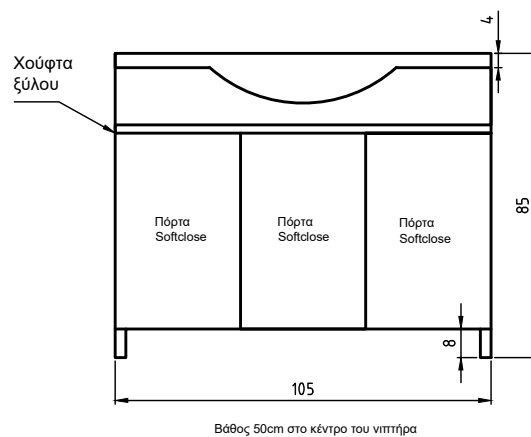

Palermo

ΝΙΠΤΗΡΑΣ SMILE 205
ΤΟ ΕΠΙΠΛΟ ΕΙΝΑΙ ΜΕ ΡΕΤ ΛΕΥΚΟ

ΑΝΑΛΥΤΙΚΑ ΔΙΑΘΕΣΙΜΕΣ ΔΙΑΣΤΑΣΕΙΣ, ΧΡΩΜΑΤΑ
ΚΑΙ ΤΙΜΕΣ ΣΤΟΝ ΤΙΜΟΚΑΤΑΛΟΓΟ ΜΑΣ.