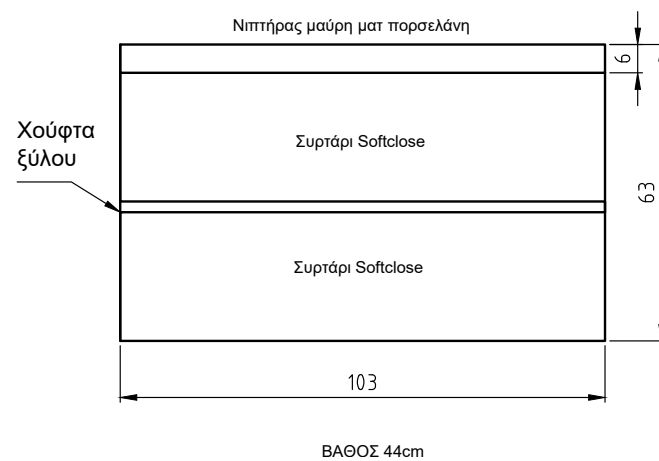

Ο ΝΙΠΤΗΡΑΣ ΕΙΝΑΙ ΜΑΥΡΗ ΠΟΡΣΕΛΑΝΗ,
Η ΒΑΣΗ ΕΙΝΑΙ ΜΕ ΡΕΤ ΛΕΥΚΟ

ΑΝΑΛΥΤΙΚΑ ΔΙΑΘΕΣΙΜΕΣ ΔΙΑΣΤΑΣΕΙΣ, ΧΡΩΜΑΤΑ
ΚΑΙ ΤΙΜΕΣ ΣΤΟΝ ΤΙΜΟΚΑΤΑΛΟΓΟ ΜΑΣ.