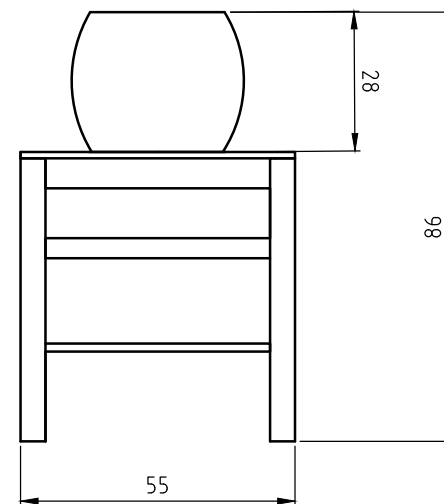

Flex

Η ΒΑΣΗ ΕΙΝΑΙ ΜΕ ΚΟΝΤΡΑ ΠΛΑΚΕ ΘΑΛΑΣΣΗΣ ΡΟΥΣΤΙΚ ΦΥΣΙΚΟ ΚΑΙ ΤΟ ΚΑΠΑΚΙ ΜΕ ΛΕΥΚΟ CORIAN. Ο ΚΑΘΡΕΠΤΗΣ ΜΕ MDF ΛΕΥΚΗ ΛΑΚΑ ΚΑΙ ΛΕΥΚΗ ΔΕΡΜΑΤΙΝΗ

ΑΝΑΛΥΤΙΚΑ ΔΙΑΘΕΣΙΜΕΣ ΔΙΑΣΤΑΣΕΙΣ, ΧΡΩΜΑΤΑ ΚΑΙ ΤΙΜΕΣ ΣΤΟΝ ΤΙΜΟΚΑΤΑΛΟΓΟ ΜΑΣ.

ΒΑΘΟΣ 45cm