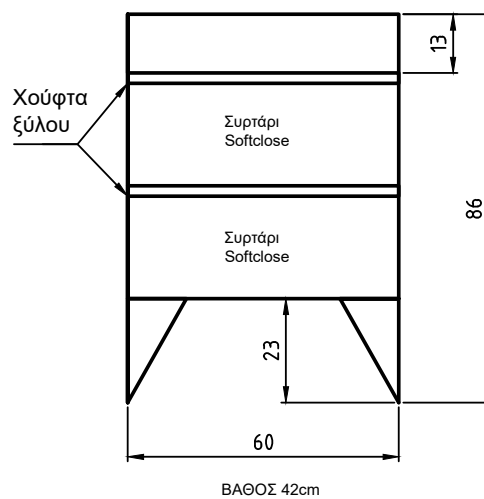

Περιμετρικά υπάρχει κρυφός φωτισμός led