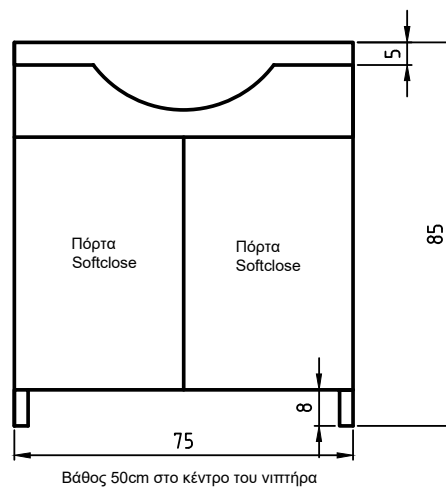

ΝΙΠΤΗΡΑΣ ΥΑΚ 0,75
ΤΟ ΕΠΙΠΛΟ ΕΙΝΑΙ ΜΕ ΧΡΩΜΑ Μ07

ΑΝΑΛΥΤΙΚΑ ΔΙΑΘΕΣΙΜΕΣ ΔΙΑΣΤΑΣΕΙΣ, ΧΡΩΜΑΤΑ
ΚΑΙ ΤΙΜΕΣ ΣΤΟΝ ΤΙΜΟΚΑΤΑΛΟΓΟ ΜΑΣ.

Χωνευτά σπότ led