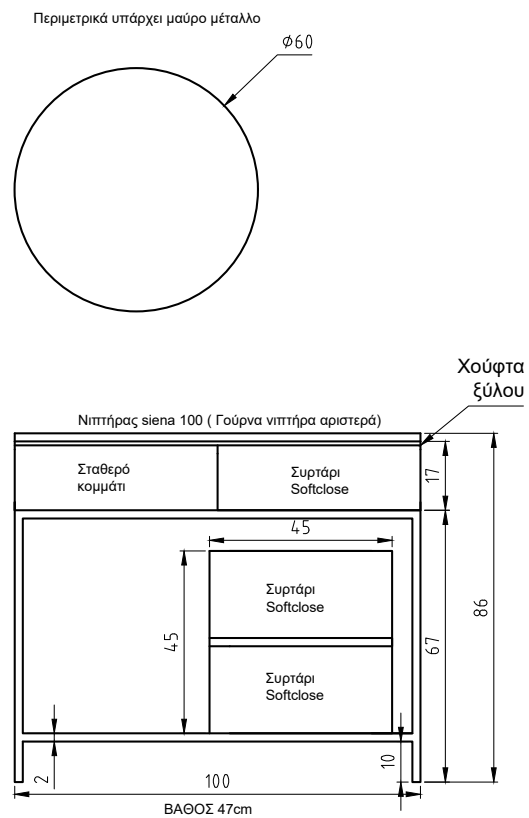

Fly

ΝΙΠΤΗΡΑΣ ΣΙΕΝΑ 100 L ΜΕ ΤΗΝ ΓΟΥΡΝΑ ΑΡΙΣΤΕΡΑ. Η ΒΑΣΗ ΕΙΝΑΙ ΜΕ ΚΟΝΤΡΑ ΠΛΑΚΕ ΘΑΛΑΣΣΗΣ ΛΑΚΑ ΜΑΤ FLY ΚΑΙ Η ΣΥΡΤΑΡΤΙΕΡΑ ΚΟΝΤΡΑ ΠΛΑΚΕ ΘΑΛΑΣΣΗΣ ΦΟΡΜΑΙΚΑ F 602

ΑΝΑΛΥΤΙΚΑ ΔΙΑΘΕΣΙΜΕΣ ΔΙΑΣΤΑΣΕΙΣ, ΧΡΩΜΑΤΑ ΚΑΙ ΤΙΜΕΣ ΣΤΟΝ ΤΙΜΟΚΑΤΑΛΟΓΟ ΜΑΣ.