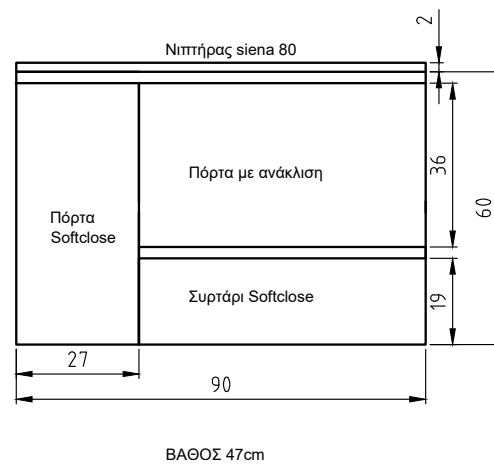

Toulouse

Ο ΝΙΠΤΗΡΑΣ ΕΙΝΑΙ ΣΙΕΝΑ 0,90
ΤΟ ΕΠΙΠΛΟ ΕΙΝΑΙ ΜΕ ΤΟ ΧΡΩΜΑ M93

ΑΝΑΛΥΤΙΚΑ ΔΙΑΘΕΣΙΜΕΣ ΔΙΑΣΤΑΣΕΙΣ, ΧΡΩΜΑΤΑ
ΚΑΙ ΤΙΜΕΣ ΣΤΟΝ ΤΙΜΟΚΑΤΑΛΟΓΟ ΜΑΣ.