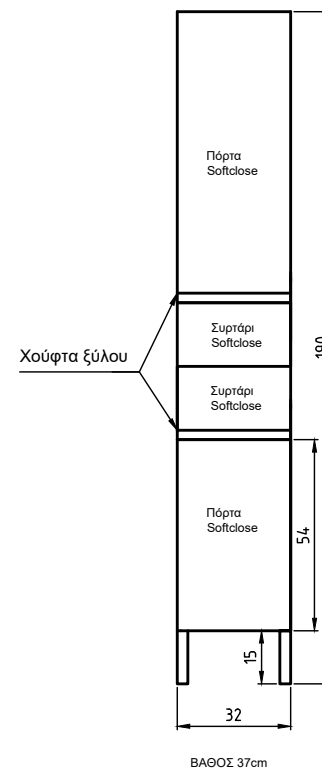

Lyon

ΝΙΠΤΗΡΑΣ ΣΙΕΝΑ 0,60
ΤΟ ΕΠΙΠΛΟ ΚΑΙ Η ΣΤΗΛΗ ΕΙΝΑΙ ΜΕ ΧΡΩΜΑ M23

ΑΝΑΛΥΤΙΚΑ ΔΙΑΘΕΣΙΜΕΣ ΔΙΑΣΤΑΣΕΙΣ, ΧΡΩΜΑΤΑ
ΚΑΙ ΤΙΜΕΣ ΣΤΟΝ ΤΙΜΟΚΑΤΑΛΟΓΟ ΜΑΣ.