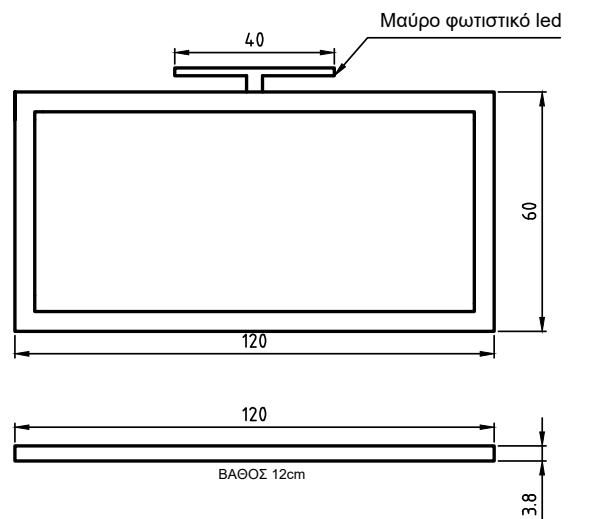

Amorgos

ΤΟ ΕΠΙΠΛΟ ΕΙΝΑΙ ΜΕ MDF ΠΑΤΙΝΑ ΑΣΗΜΙ, ΝΙΠΤΗΡΑΣ COMFORT F40

ΑΝΑΛΥΤΙΚΑ ΔΙΑΘΕΣΙΜΕΣ ΔΙΑΣΤΑΣΕΙΣ, ΧΡΩΜΑΤΑ ΚΑΙ ΤΙΜΕΣ ΣΤΟΝ ΤΙΜΟΚΑΤΑΛΟΓΟ ΜΑΣ.