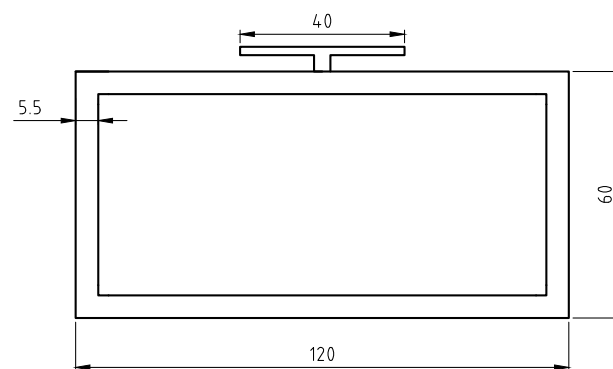

Wood 19

ΤΟ ΕΠΙΠΛΟ ΕΙΝΑΙ ΜΕ ΚΟΝΤΡΑ ΠΛΑΚΕ ΘΑΛΑΣΣΗΣ ΔΡΥΣ ΡΟΥΣΤΙΚ ΦΥΣΙΚΟ

ΑΝΑΛΥΤΙΚΑ ΔΙΑΘΕΣΙΜΕΣ ΔΙΑΣΤΑΣΕΙΣ, ΧΡΩΜΑΤΑ ΚΑΙ ΤΙΜΕΣ ΣΤΟΝ ΤΙΜΟΚΑΤΑΛΟΓΟ ΜΑΣ.