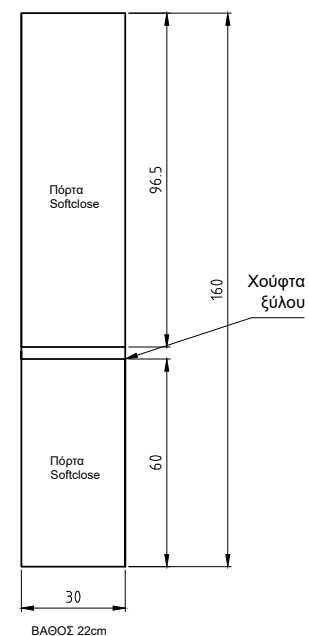

Rome

ΝΙΠΤΗΡΑΣ ΣΙΕΝΑ 0,80
ΤΟ ΕΠΙΠΛΟ ΕΙΝΑΙ ΜΕ ΤΟ ΧΡΩΜΑ M11

ΑΝΑΛΥΤΙΚΑ ΔΙΑΘΕΣΙΜΕΣ ΔΙΑΣΤΑΣΕΙΣ, ΧΡΩΜΑΤΑ
ΚΑΙ ΤΙΜΕΣ ΣΤΟΝ ΤΙΜΟΚΑΤΑΛΟΓΟ ΜΑΣ.