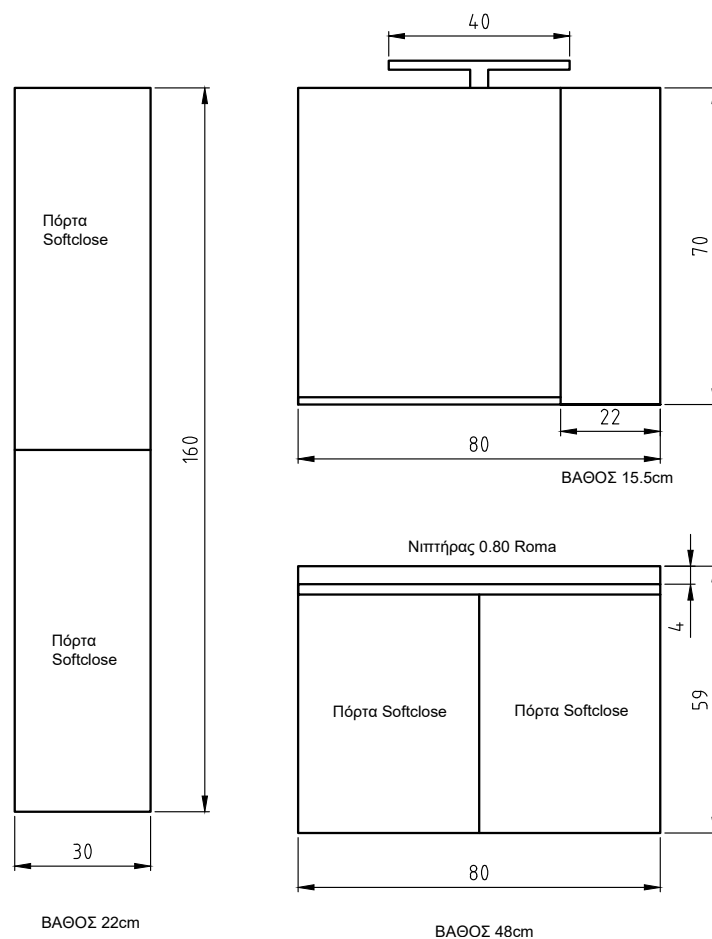

Piza

ΤΟ ΒΑΘΟΣ ΤΗΣ ΓΟΥΡΝΑΣ
ΤΟΥ ΝΙΠΤΗΡΑ ΕΙΝΑΙ
14 ΕΚΑΤΟΣΤΑ

ΝΙΠΤΗΡΑΣ ROMA 0,80
ΤΟ ΕΠΙΠΛΟ ΕΙΝΑΙ ΜΕ ΤΟ ΧΡΩΜΑ M07

ΑΝΑΛΥΤΙΚΑ ΔΙΑΘΕΣΙΜΕΣ ΔΙΑΣΤΑΣΕΙΣ, ΧΡΩΜΑΤΑ
ΚΑΙ ΤΙΜΕΣ ΣΤΟΝ ΤΙΜΟΚΑΤΑΛΟΓΟ ΜΑΣ.