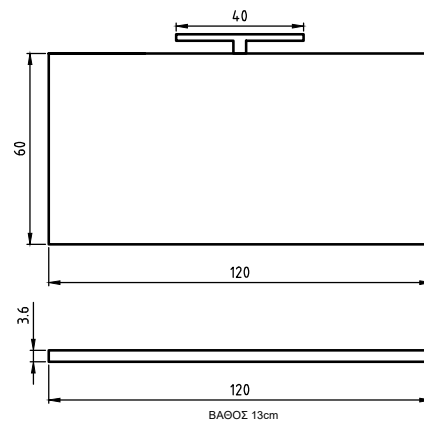

Parma

ΝΙΠΤΗΡΑΣ SIENA 120
Η ΒΑΣΗ ΚΑΙ Η ΕΤΑΖΙΕΡΑ ΕΙΝΑΙ ΜΕ ΡΕΤ 429 MAT

ΑΝΑΛΥΤΙΚΑ ΔΙΑΘΕΣΙΜΕΣ ΔΙΑΣΤΑΣΕΙΣ, ΧΡΩΜΑΤΑ
ΚΑΙ ΤΙΜΕΣ ΣΤΟΝ ΤΙΜΟΚΑΤΑΛΟΓΟ ΜΑΣ.