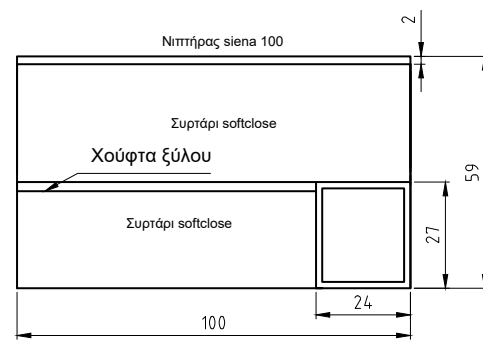

# Plaza

 ΝΙΠΤΗΡΑΣ ΣΙΕΝΑ 100, Η ΒΑΣΗ ΚΑΙ Η ΣΤΗΛΗ ΕΧΕΙ ΒΑΣΙΚΟ ΧΡΩΜΑ ΤΟ Μ11 ΚΑΙ ΤΟ ΑΝΟΙΧΤΟ ΡΑΦΙ ΤΟ ΧΡΩΜΑ Μ22

 ΑΝΑΛΥΤΙΚΑ ΔΙΑΘΕΣΙΜΕΣ ΔΙΑΣΤΑΣΕΙΣ, ΧΡΩΜΑΤΑ ΚΑΙ ΤΙΜΕΣ ΣΤΟΝ ΤΙΜΟΚΑΤΑΛΟΓΟ ΜΑΣ.

ΒΑΘΟΣ 32cm

ΒΑΘΟΣ 47cm

Plaza