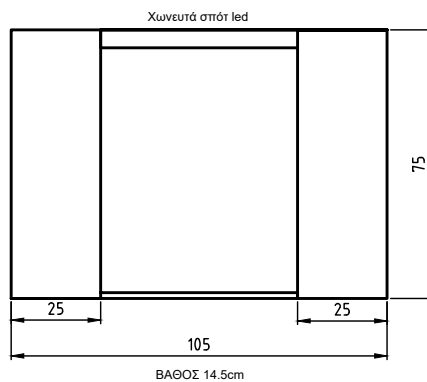

Palermo

ΝΙΠΤΗΡΑΣ SMILE 205
ΤΟ ΕΠΙΠΛΟ ΕΙΝΑΙ ΜΕ ΡΕΤ ΛΕΥΚΟ

ΑΝΑΛΥΤΙΚΑ ΔΙΑΘΕΣΙΜΕΣ ΔΙΑΣΤΑΣΕΙΣ, ΧΡΩΜΑΤΑ
ΚΑΙ ΤΙΜΕΣ ΣΤΟΝ ΤΙΜΟΚΑΤΑΛΟΓΟ ΜΑΣ.