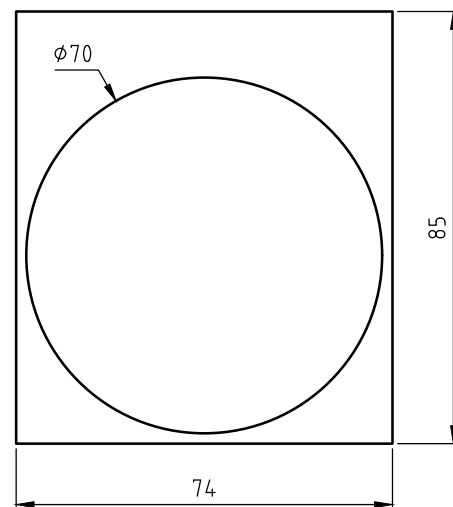

ΚΑΠΑΚΙ ΑΠΟ ΠΛΑΚΑΚΙ CALCE NERO
ΚΑΙ Η ΒΑΣΗ ΜΕ PET ΛΕΥΚΟ

ΑΝΑΛΥΤΙΚΑ ΔΙΑΘΕΣΙΜΕΣ ΔΙΑΣΤΑΣΕΙΣ, ΧΡΩΜΑΤΑ
ΚΑΙ ΤΙΜΕΣ ΣΤΟΝ ΤΙΜΟΚΑΤΑΛΟΓΟ ΜΑΣ.

Περιμετρικά υπάρχει τετράγωνο πλαίσιο
μαύρου μετάλλου