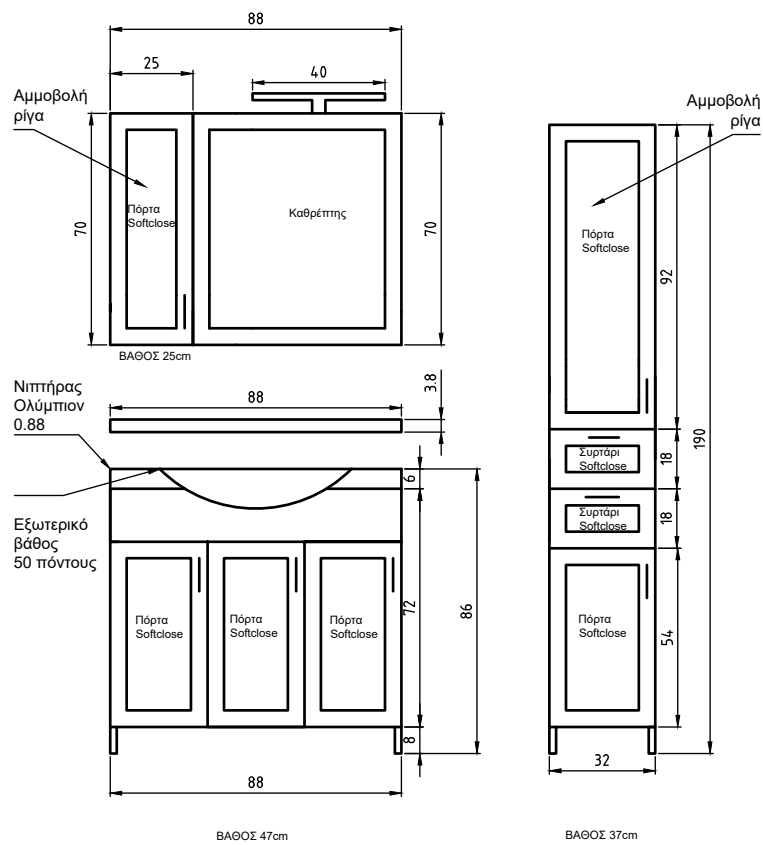

Kimolos

ΤΟ ΕΠΙΠΛΟ ΚΑΙ Η ΣΤΗΛΗ ΕΙΝΑΙ ΜΕ MDF ΔΡΥΣ ΚΑΡΥΔΙ ΧΡΩΜΑ

ΑΝΑΛΥΤΙΚΑ ΔΙΑΘΕΣΙΜΕΣ ΔΙΑΣΤΑΣΕΙΣ, ΧΡΩΜΑΤΑ ΚΑΙ ΤΙΜΕΣ ΣΤΟΝ ΤΙΜΟΚΑΤΑΛΟΓΟ ΜΑΣ.