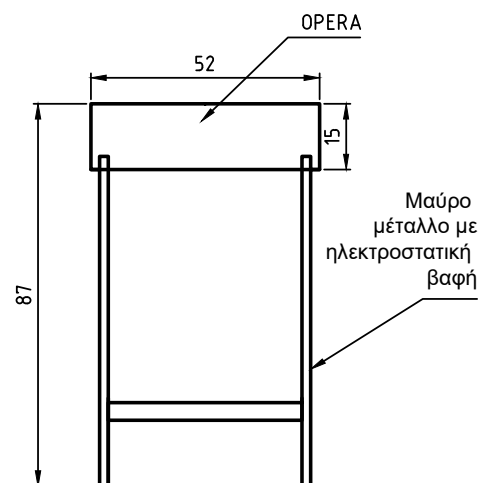

# Style

Η ΒΑΣΗ ΕΙΝΑΙ ΜΕ ΜΕΤΑΛΛΙΚΟ ΣΚΕΛΕΤΟ ΚΑΙ ΗΛΕΚΤΡΟΣΤΑΤΙΚΗ ΒΑΦΗ ΚΑΙ ΤΟ ΡΑΦΙ ΕΙΝΑΙ ΜΕ MDF ΛΑΚΑ ΜΑΥΡΗ

ΑΝΑΛΥΤΙΚΑ ΔΙΑΘΕΣΙΜΕΣ ΔΙΑΣΤΑΣΕΙΣ, ΧΡΩΜΑΤΑ ΚΑΙ ΤΙΜΕΣ ΣΤΟΝ ΤΙΜΟΚΑΤΑΛΟΓΟ ΜΑΣ.

Style