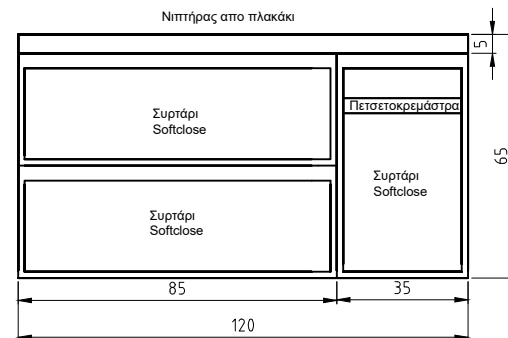

# Fanky

Ο ΝΙΠΤΗΡΑΣ ΕΙΝΑΙ ΑΠΟ ΠΛΑΚΑΚΙ ΣΑΗΑΡΑ ΝΟΙΡ ΚΑΙ Η ΒΑΣΗ ΜΕ ΚΟΝΤΡΑ ΠΛΑΚΕ ΘΑΛΑΣΣΗΣ ΦΟΡΜΑΙΚΑ F602

ΑΝΑΛΥΤΙΚΑ ΔΙΑΘΕΣΙΜΕΣ ΔΙΑΣΤΑΣΕΙΣ, ΧΡΩΜΑΤΑ ΚΑΙ ΤΙΜΕΣ ΣΤΟΝ ΤΙΜΟΚΑΤΑΛΟΓΟ ΜΑΣ.

ΒΑΘΟΣ 32cm

ΒΑΘΟΣ 45cm