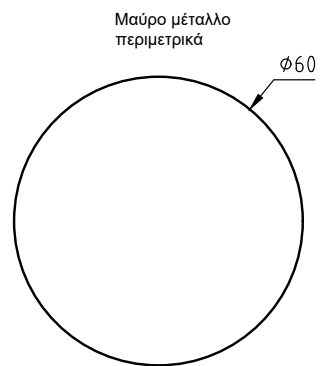

# Zen

ΝΙΠΤΗΡΑΣ COMFORT Φ40, Η ΒΑΣΗ ΕΙΝΑΙ ΜΕ ΜΕΤΑΛΛΙΚΟ ΣΚΕΛΕΤΟ ΚΑΙ ΗΛΕΚΤΡΟΣΤΑΤΙΚΗ ΒΑΦΗ, ΤΑ ΚΑΠΑΚΙΑ COMPACT 5156

ΑΝΑΛΥΤΙΚΑ ΔΙΑΘΕΣΙΜΕΣ ΔΙΑΣΤΑΣΕΙΣ, ΧΡΩΜΑΤΑ ΚΑΙ ΤΙΜΕΣ ΣΤΟΝ ΤΙΜΟΚΑΤΑΛΟΓΟ ΜΑΣ.

ΒΑΘΟΣ 46cm

Zen