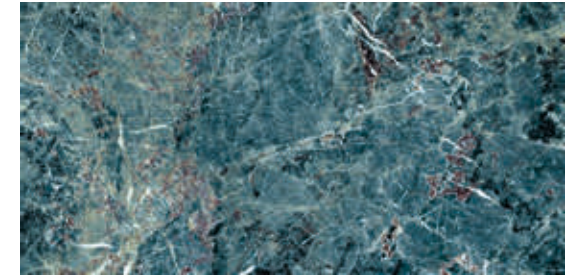

# Matisse

Matisse Ocean  
60x120Rcm. - GPR

**Available colours** Colores disponibles

Matisse Cobalto 60x120Rcm. - GPR

Matisse Turquesa 60x120Rcm. - GPR

Matisse Ocean 60x120Rcm. - GPR

Matisse Red 60x120Rcm. - GPR