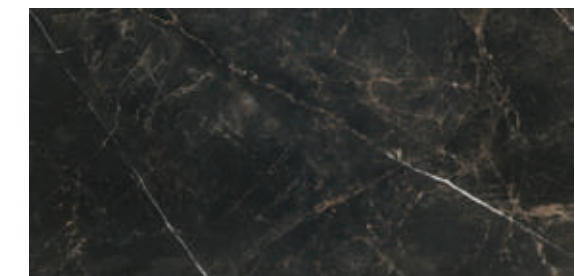

### Available colours Colores disponibles

NEW SIZE  
75x150Rcm.

Gauguin Blanco 60x120Rcm. - GPR

Gauguin Crema 60x120Rcm. - GPR

Gauguin Negro 60x120Rcm. - GPR

WITHIN BY BESTILE