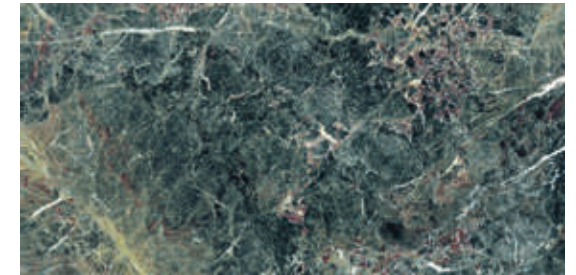

# Matisse

Matisse Ocean  
60x120Rcm. - GPR

**Available colours** Colores disponibles

Matisse Cobalto 60x120Rcm. - GPR

Matisse Turquesa 60x120Rcm. - GPR

Matisse Ocean 60x120Rcm. - GPR

Matisse Red 60x120Rcm. - GPR