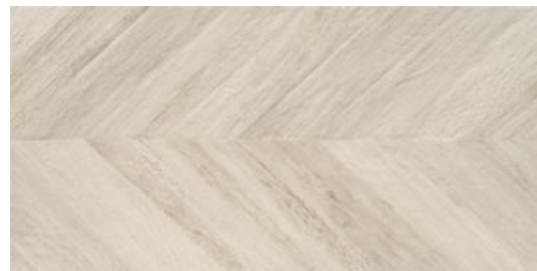

15x60cm.

15x90cm. & 15x90Rcm.

Greco

Available colours Colores disponibles

Greco Sable 45x90cm. - GPR

Greco Argent 45x90cm. - GPR

Greco Vainille 45x90cm. - GPR

Greco Cognac 45x90cm. - GPR