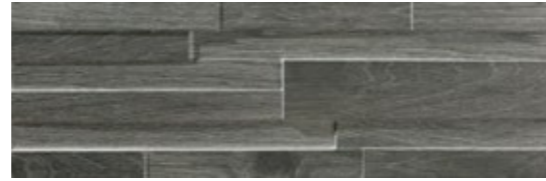

Atlas Tikal Gris 16,3x51,7cm - GPR