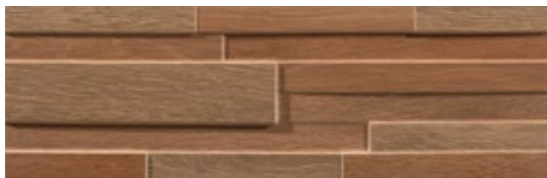

Orinoco

Available colours Colores disponibles

Orinoco Tikal Light 16,3x51,7cm - GPR

Orinoco Tikal Warm 16,3x51,7cm - GPR

Orinoco Tikal Dark 16,3x51,7cm - GPR

Available sizes Tamaños disponibles

PORCELAIN TILES GRES PORCELÁNICO