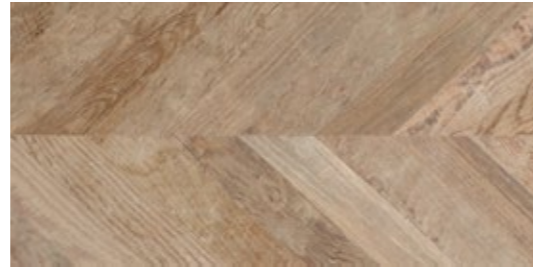

Velazquez Natural 45x90cm. - GPR