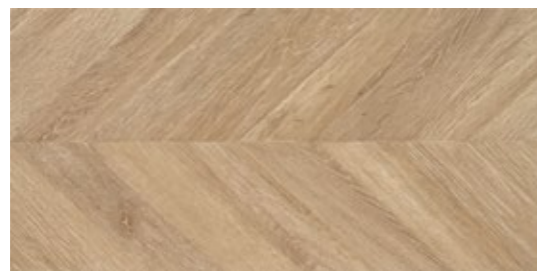

15x60cm.

15x90cm. & 15x90Rcm.

Greco

Available colours Colores disponibles

Greco Sable 45x90cm. - GPR

Greco Argent 45x90cm. - GPR

Greco Vainille 45x90cm. - GPR

Greco Cognac 45x90cm. - GPR