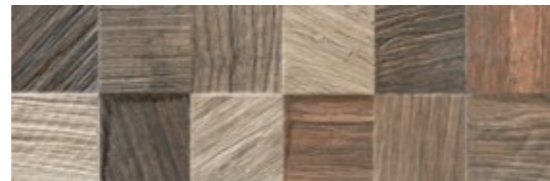

Taisha Roble 16,3x51,7Rcm - GPR

Available sizes Tamaños disponibles

16,3x51,7Rcm.

RECTIFIED PORCELAIN TILES
GRES PORCELÁNICO RECTIFICADO

*For packaging information
go to page 44