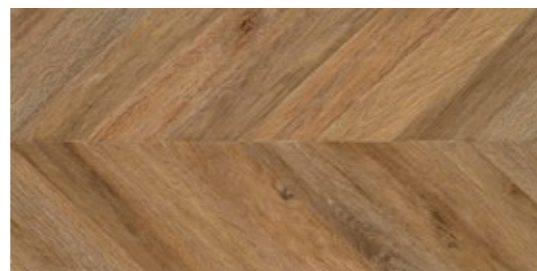

15x60cm.

15x90cm. & 15x90Rcm.

Greco

Available colours Colores disponibles

Greco Sable 45x90cm. - GPR

Greco Argent 45x90cm. - GPR

Greco Vainille 45x90cm. - GPR

Greco Cognac 45x90cm. - GPR