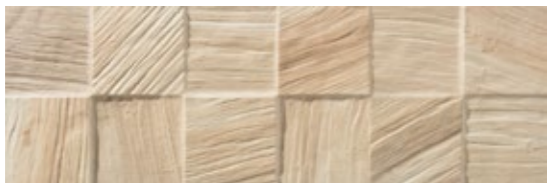

Give an energetic pulse with the vision to old wood.

Impulso energicos con la mirada hacia la madera envejecida.

Taisha

Available colours Colores disponibles

Taisha Camel 16,3x51,7Rcm - GPR

Taisha Couleur 16,3x51,7Rcm - GPR