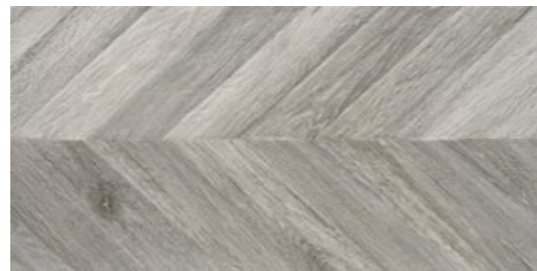

15x60cm.

15x90cm. & 15x90Rcm.

Greco

Available colours Colores disponibles

Greco Sable 45x90cm. - GPR

Greco Argent 45x90cm. - GPR

Greco Vainille 45x90cm. - GPR

Greco Cognac 45x90cm. - GPR