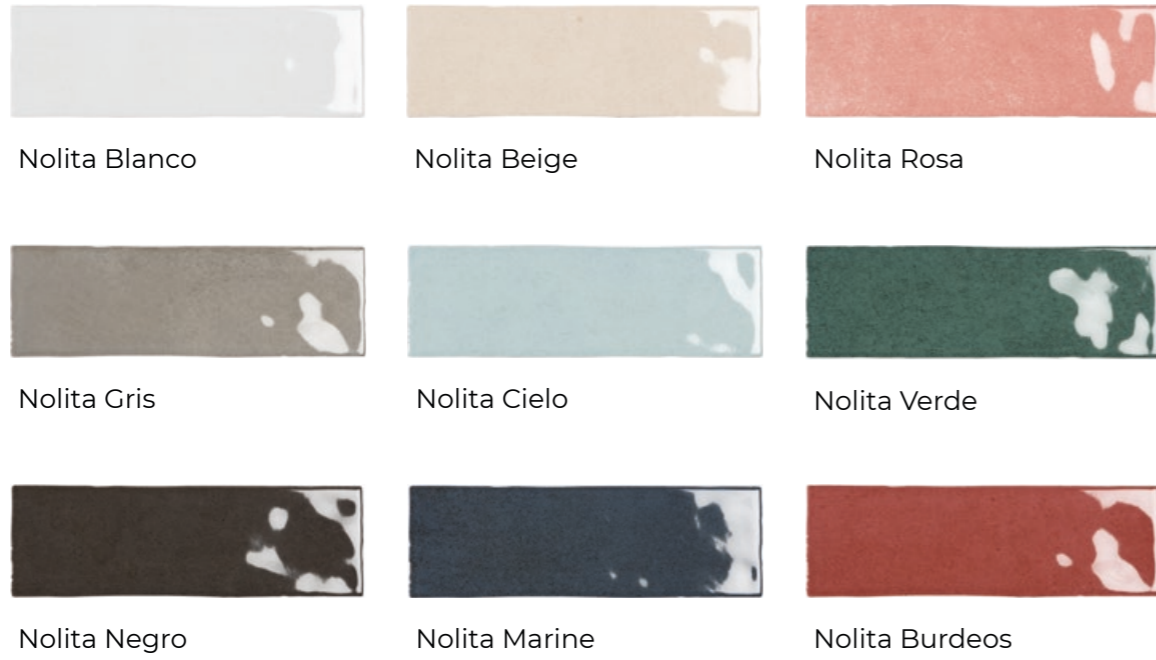

Technical Information

	6,5x20cm.					
	Porcelain Tiles	Size	Quantity	Sqm	Kg	
	Gres Porcelánico	Box	6,5x20	27pcs.	0,35	6,75
		Pallet	6,5x20	143bx.	50,05	970