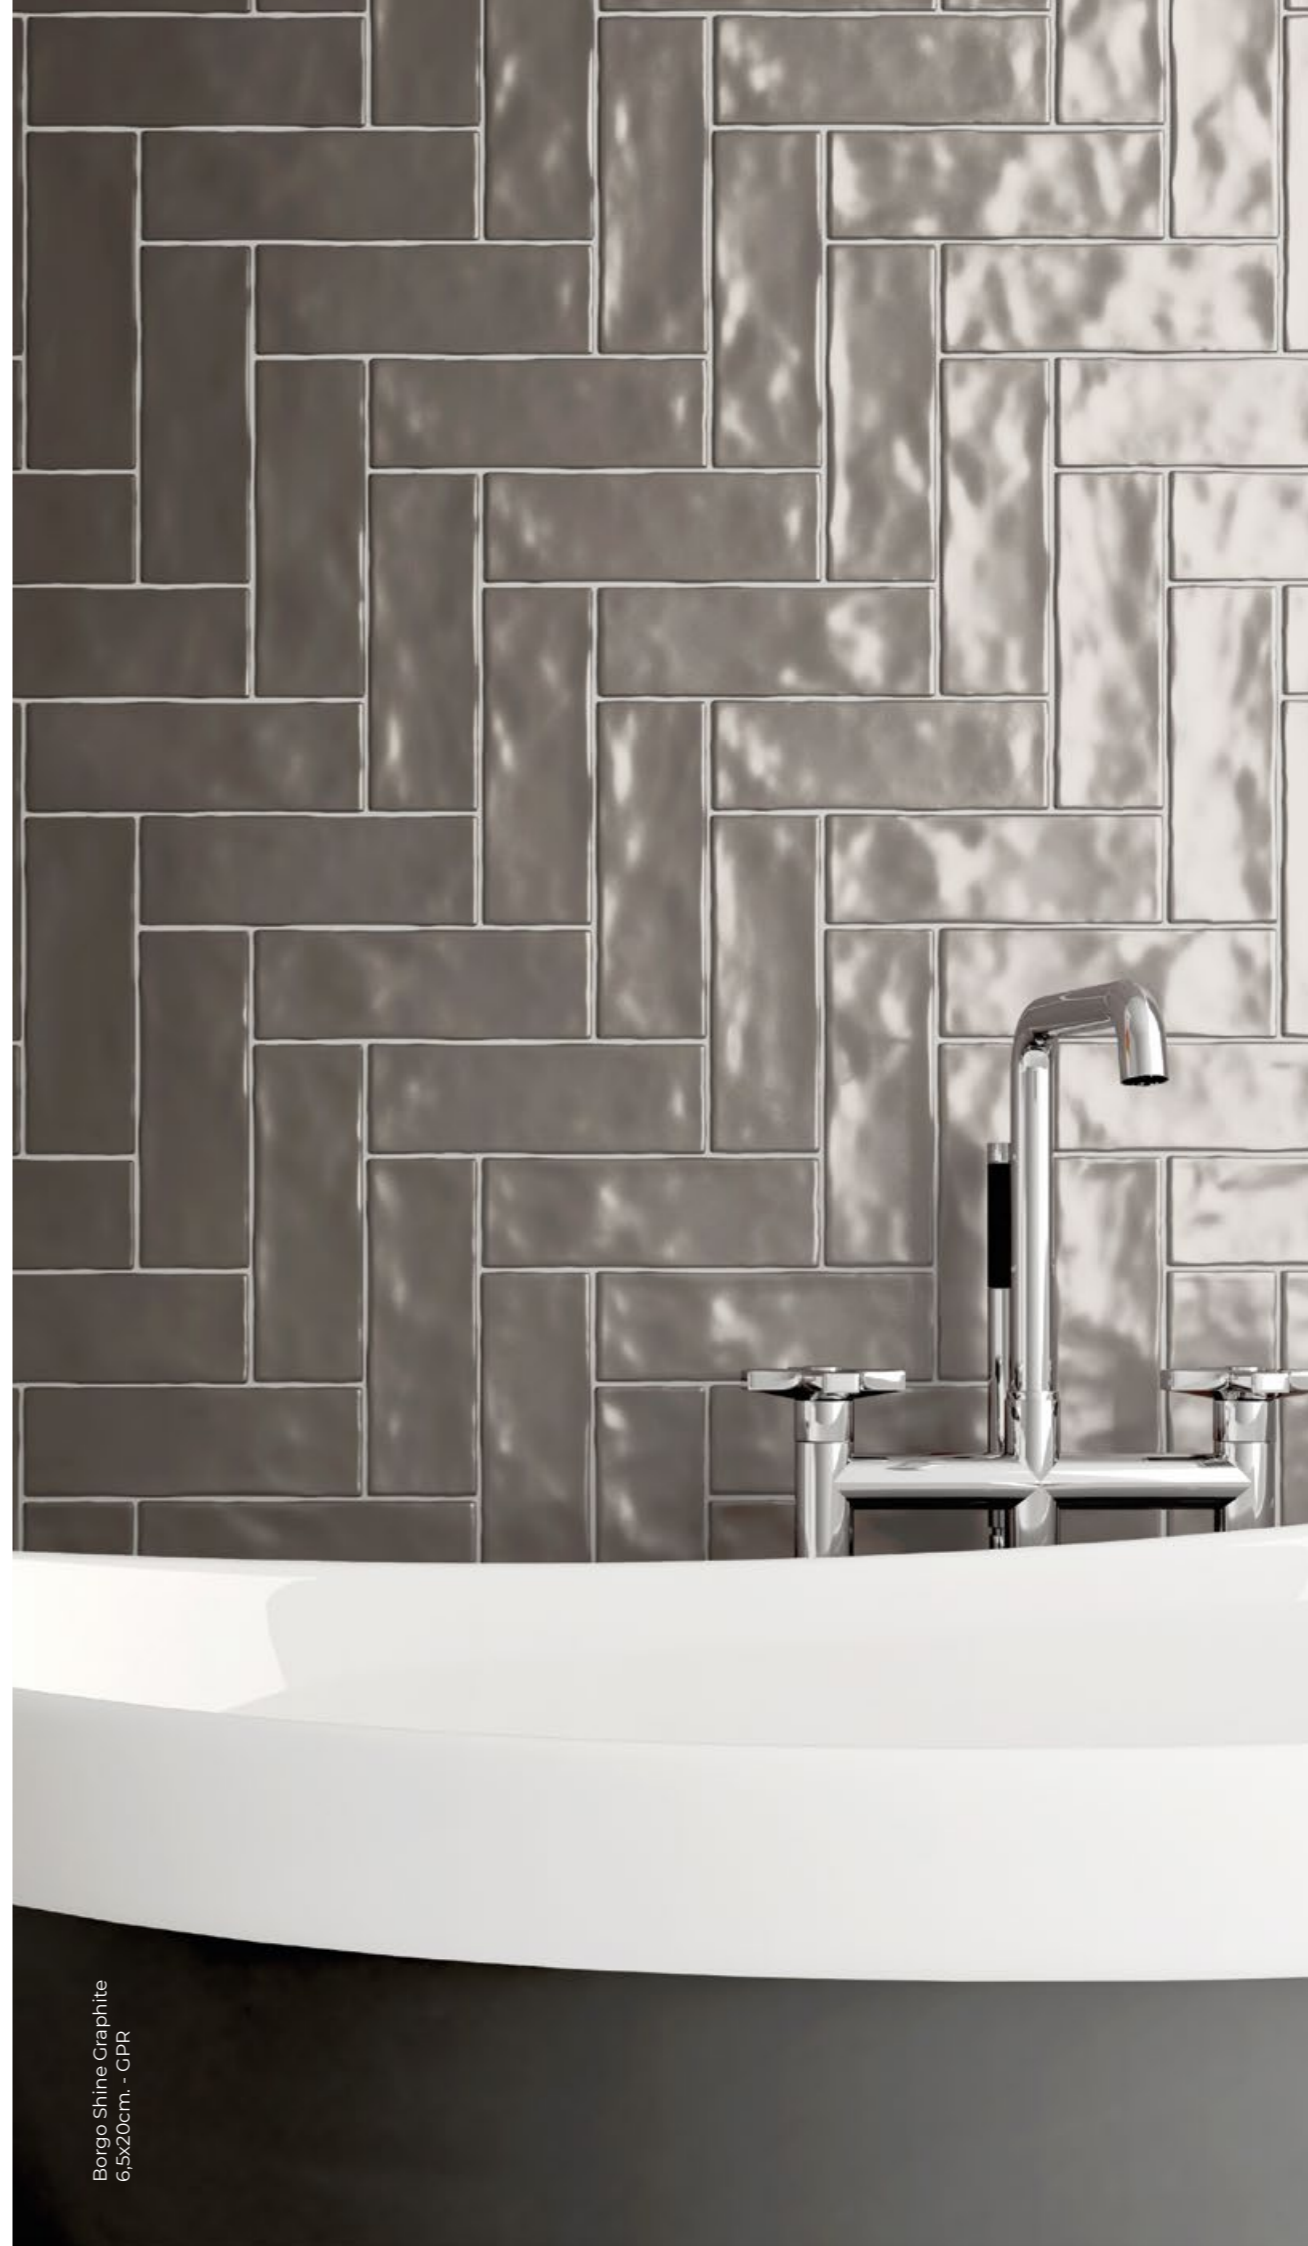

Borgo

Borgo

Borgo Shine Pink
6,5x20cm. - GPR

Borgo Shine Graphite
6,5x20cm. - GPR

Borgo Shine Green
6,5x20cm. - GPR

Borgo

Borgo Shine White
6,5x20cm. - GPR

Borgo

Borgo Shine Marine
6,5x20cm. - GPR

Borgo

Laying Options Opciones de colocación

Borgo Shine

Cosy
Boutique

www.bestile.es

BESTILE

**Borgo
Shine**