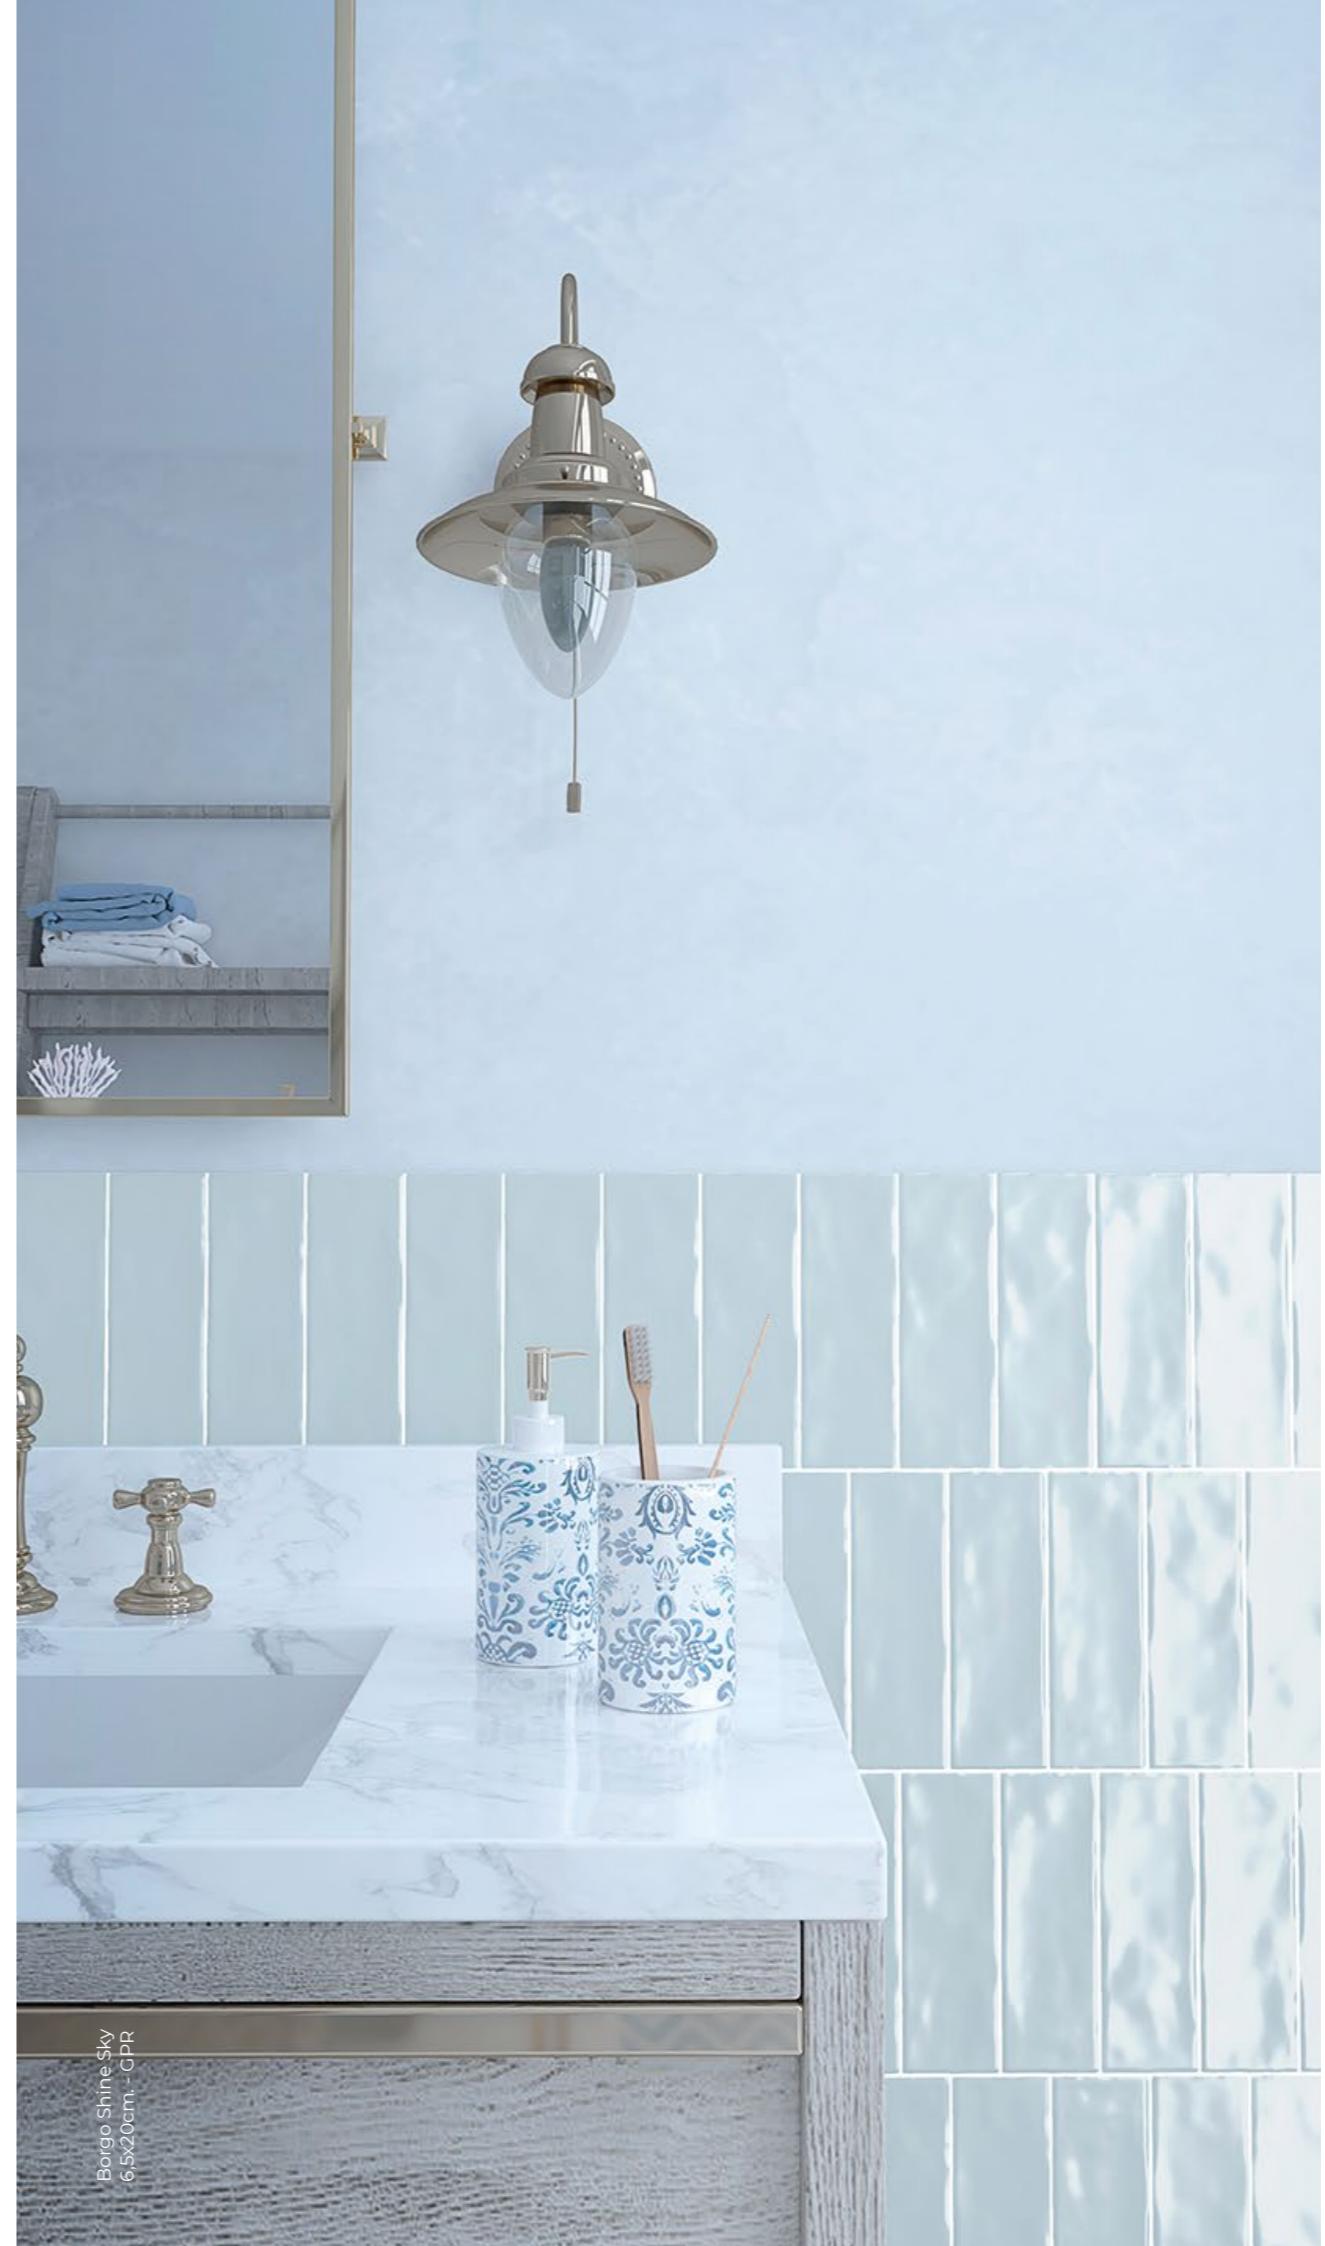

Borgo Shine Noir
6,5x20cm. - GPR