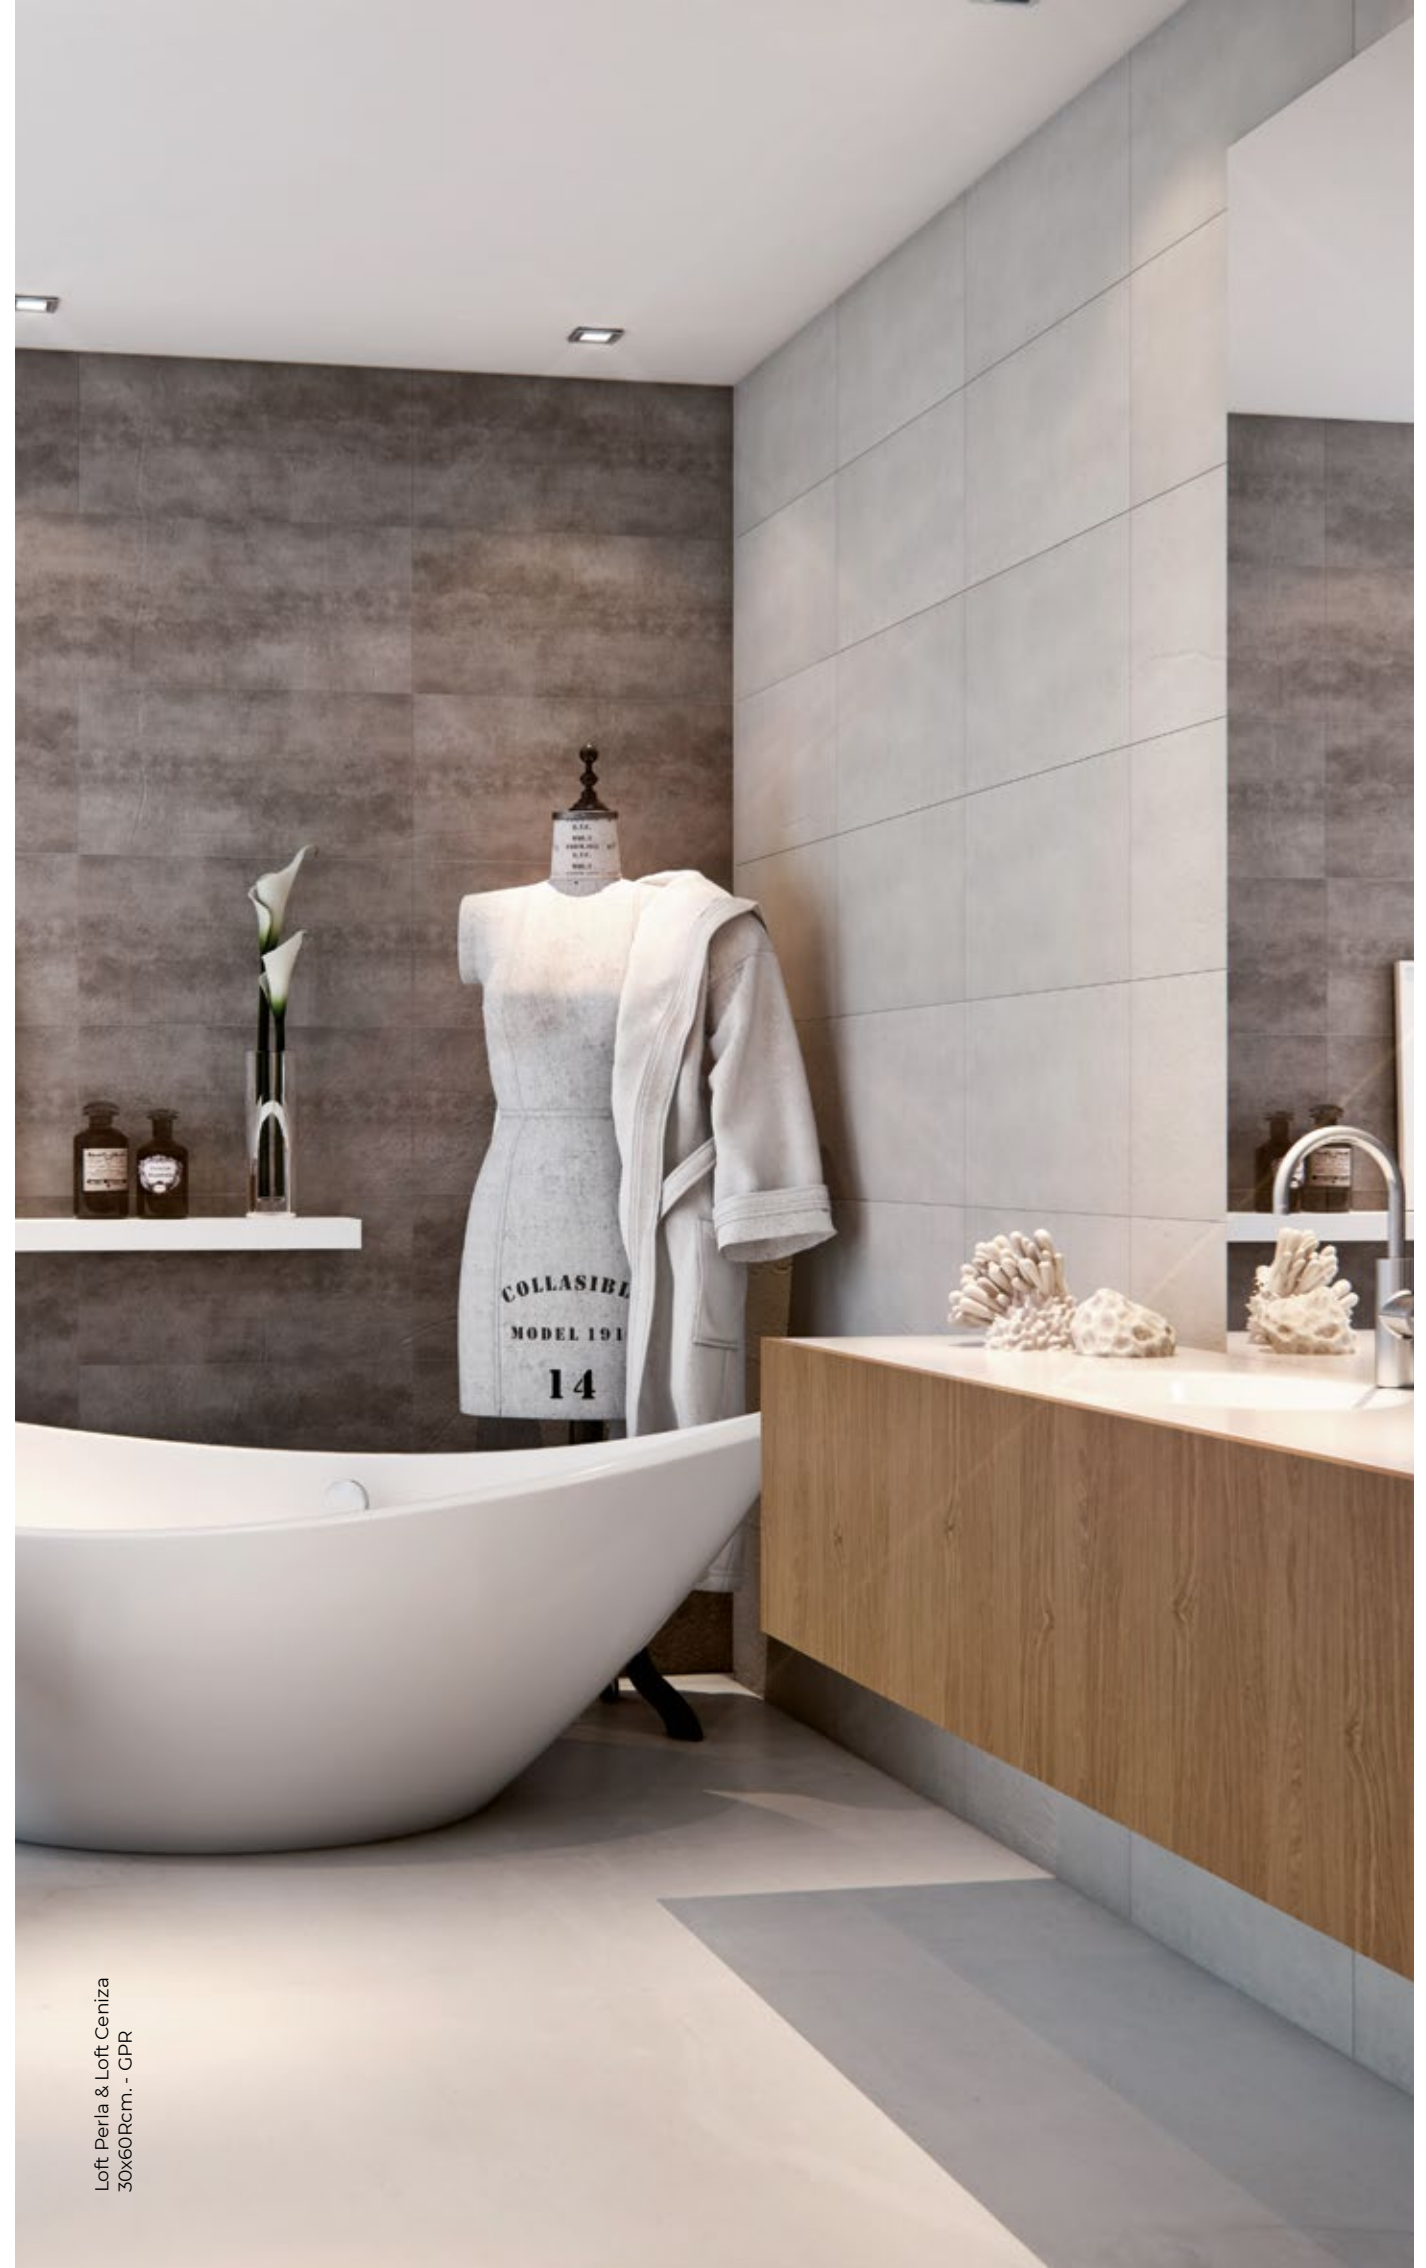

Loft Perla *RECTIFIED*

Loft Negro *RECTIFIED*

Loft Beige *RECTIFIED*

Technical Information

30x60Rcm.
Rectified Porcelain Tiles
Gres Porcelánico Rect.

	Size	Quantity	Sqm	Kg
Box	30x60R	9pcs.	1,62	24,76
Pallet	30x60R	48bx.	77,76	1.198