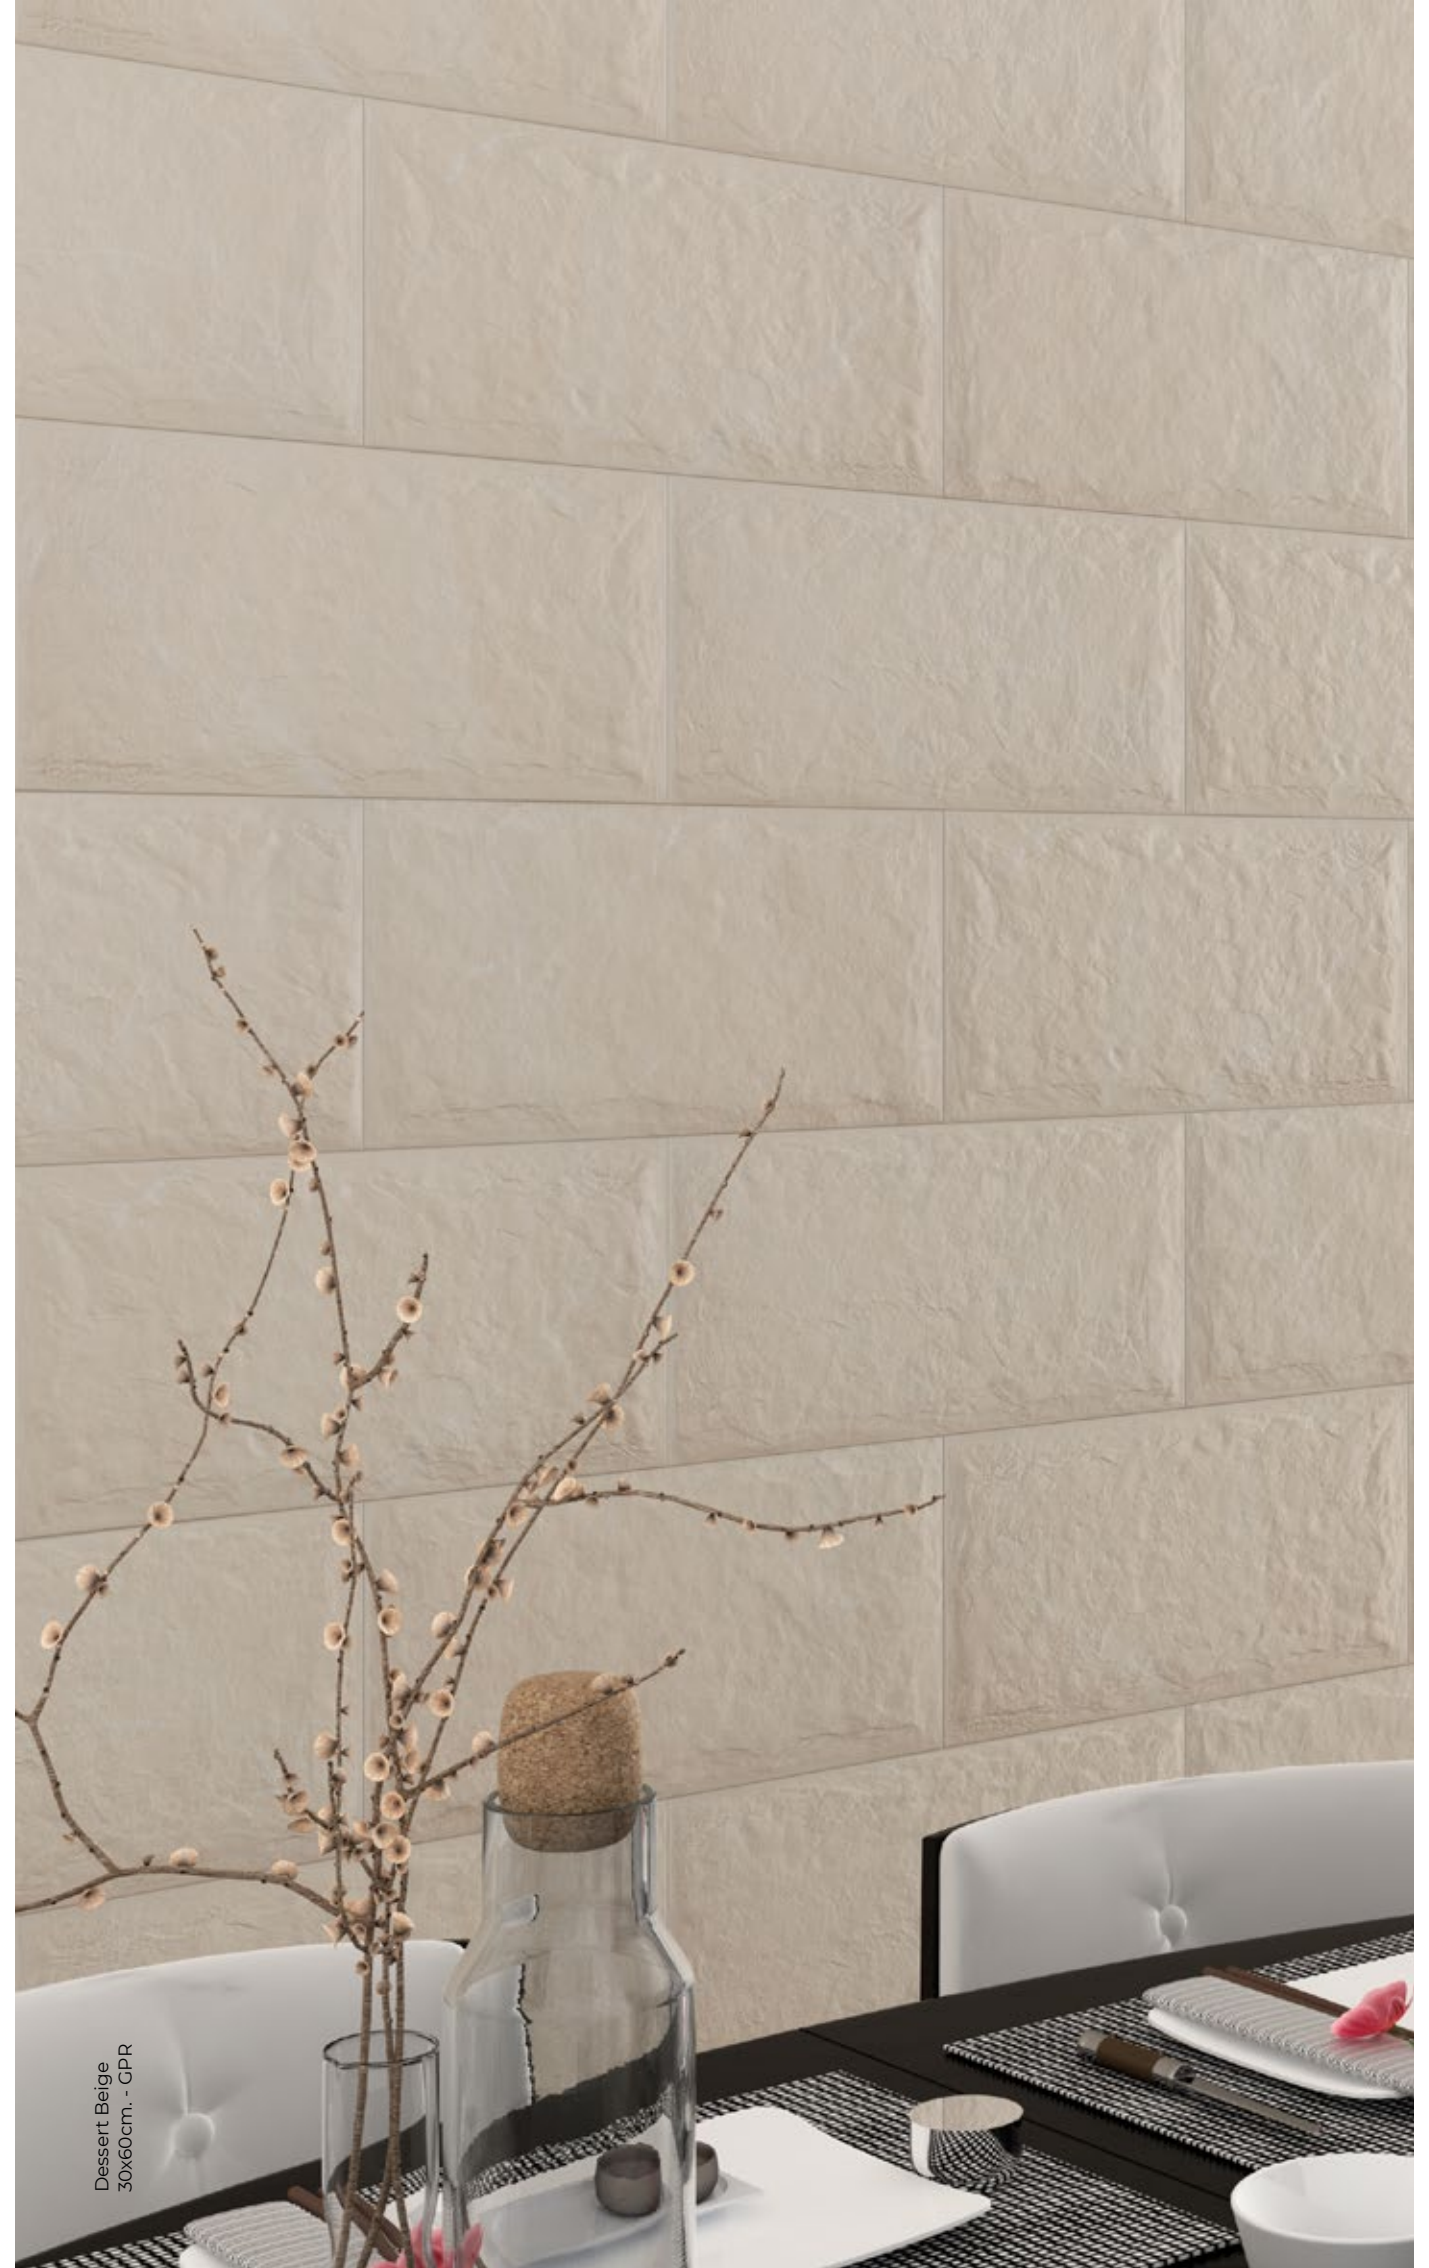

Dessert Taupe

Dessert Grafito

Dessert Oxido

Technical Information

30x60cm.
Porcelain Tiles
Gres Porcelánico

	Size	Quantity	Sqm	Kg
Box	30x60	8pcs.	1,44	22,82
Pallet	30x60	48bx.	69,12	1.105

Dessert Beige
30x60cm. - CPR