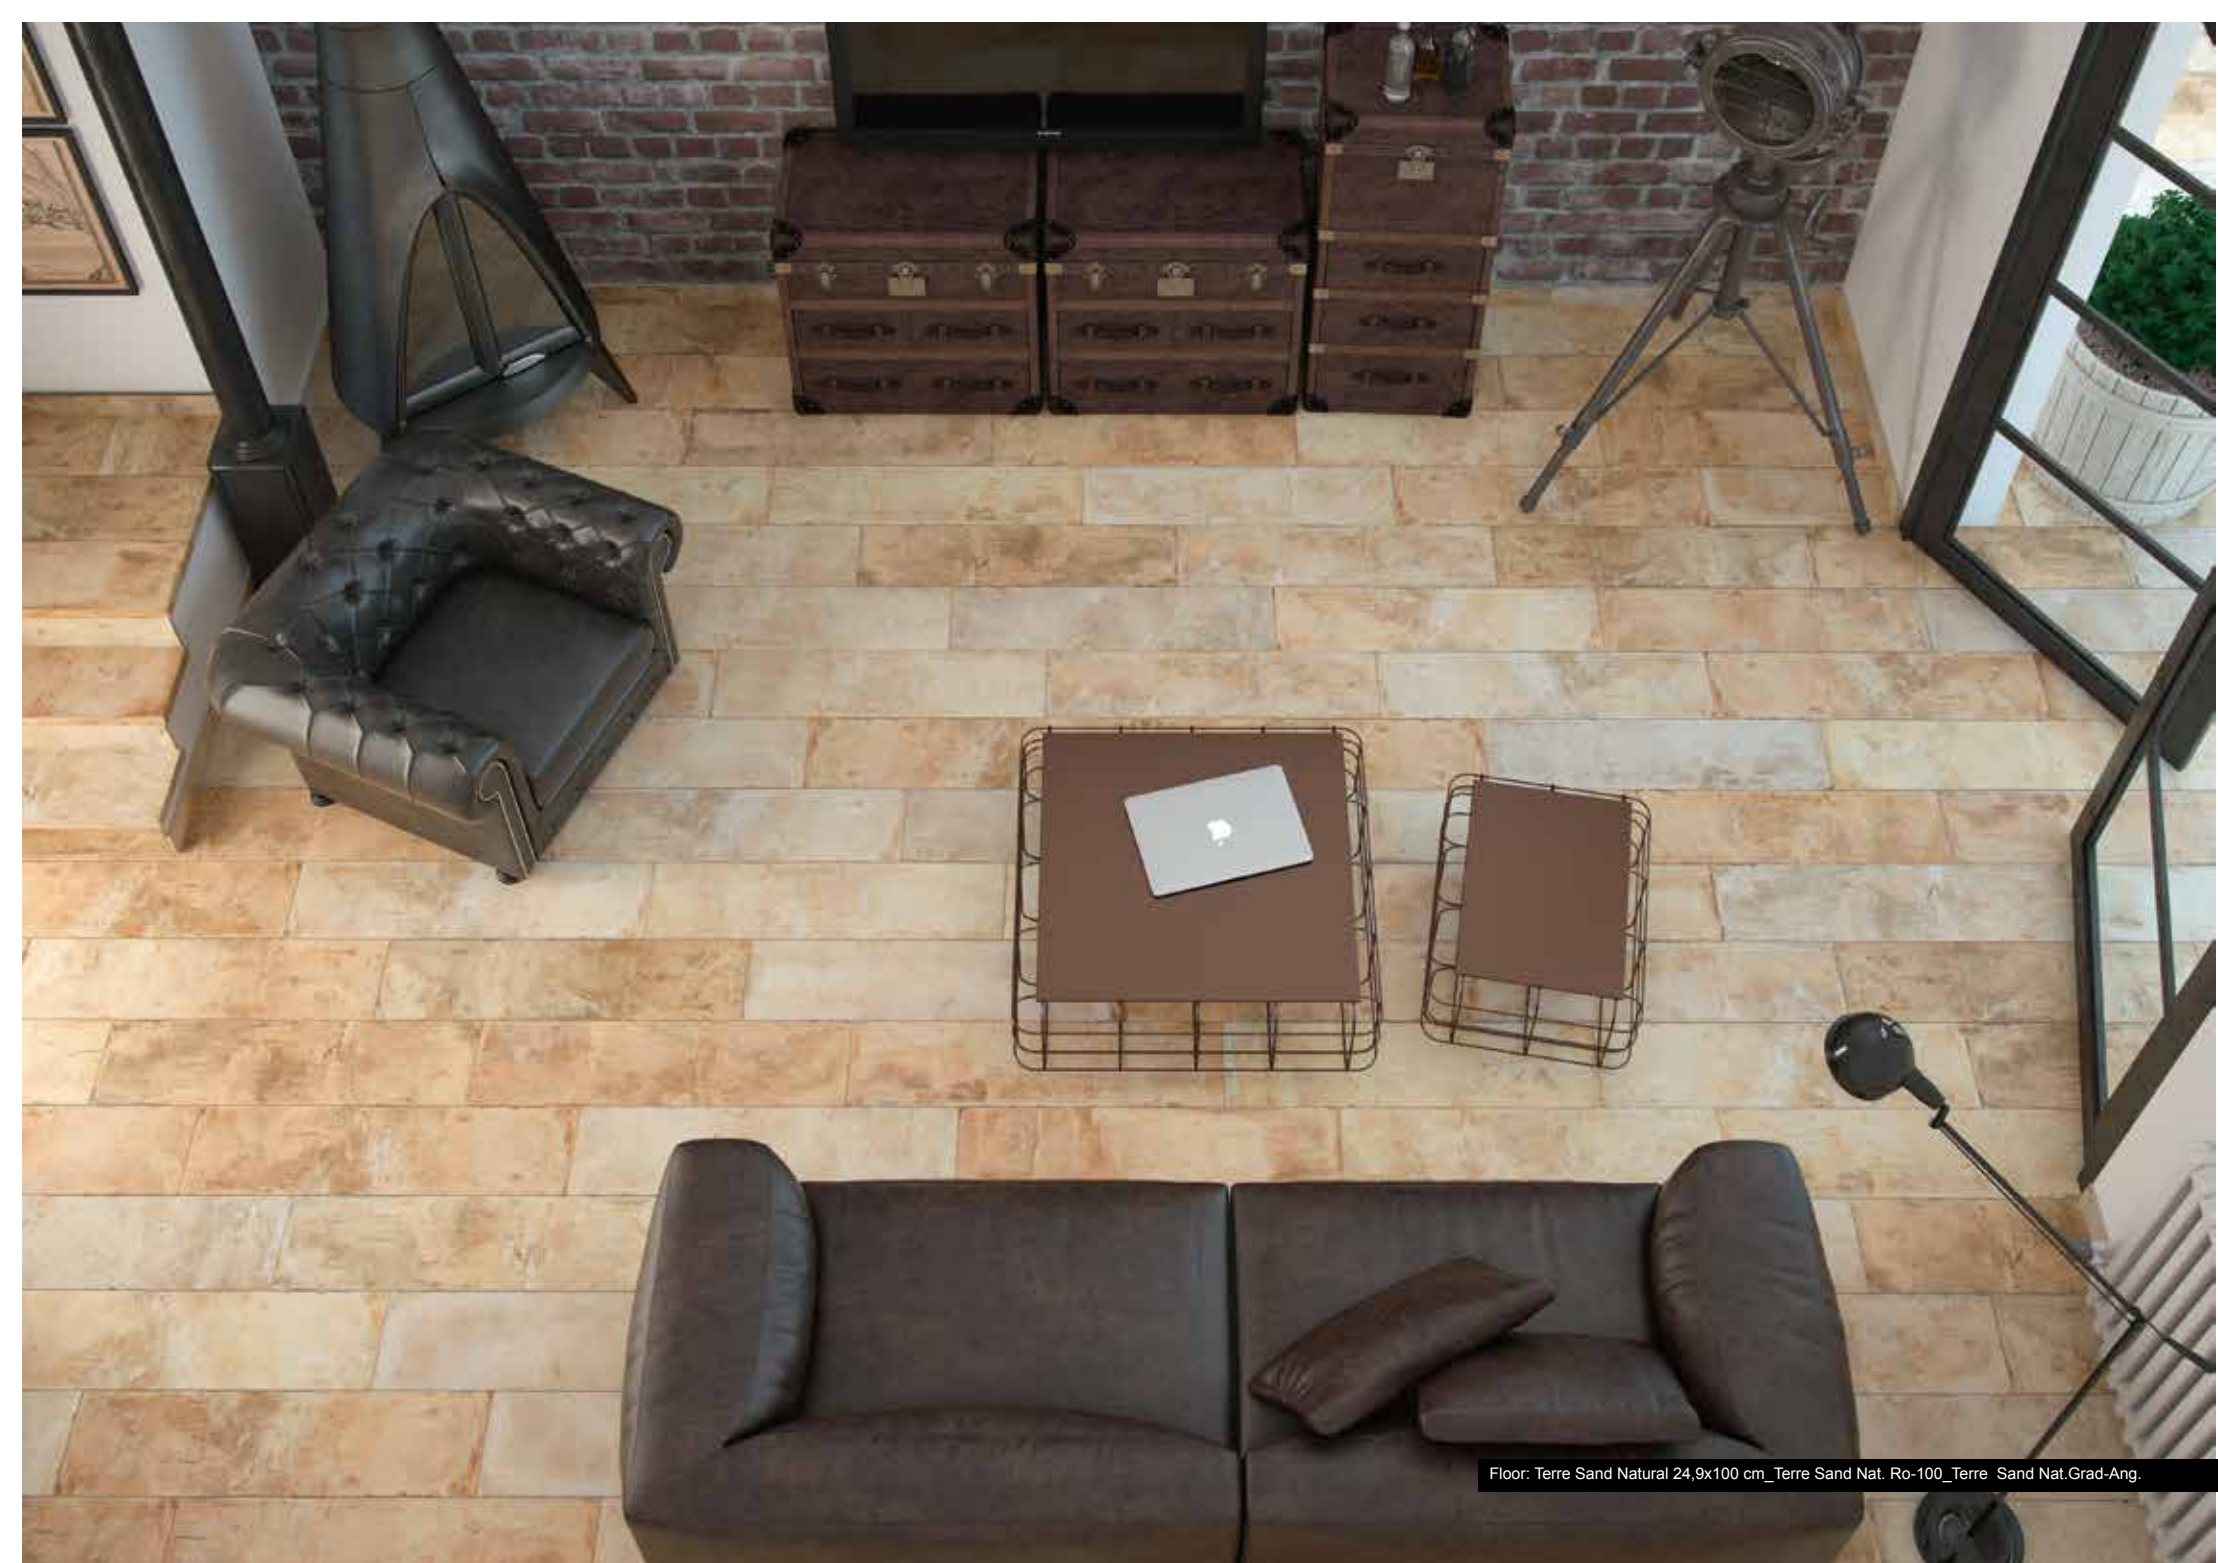

Floor: Terre Sand Natural 24,9x100 cm_Terre Sand Nat. Ro-100_Terre Sand Nat.Grad-Ang.