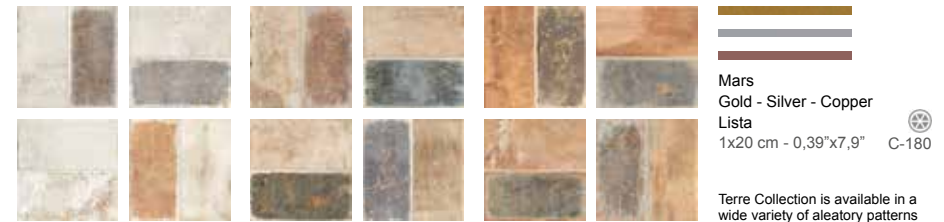

Terre Ice Decor 20x20 cm - 7,9"x7,9" C-280
Terre Sand Decor 20x20 cm - 7,9"x7,9" C-280
Terre Rosso Decor 20x20 cm - 7,9"x7,9" C-280
Mars Gold - Silver - Copper Lista 1x20 cm - 0,39"x7,9" C-180

Terre Collection is available in a wide variety of aleatory patterns
La Colección Terre está disponible en gran variedad de diseños diferentes aleatorios

Series	Format&Thickness	Unit	Boxes/Pallet	m²/Pallet	m²/Box	Pieces/Box	Kg/Pallet	Kg/Box
Terre 25x100	24,9x100x1	m²	42	73,206	1,743	7	1667,12	39,36
Terre Hexagon	25x29x1	m²	48	44,88	0,935	17	1068	21,77
Terre Nat. Mos. 5X5	29,75x29,75	m²	36	22,284	0,619	7	489	12,93
Terre Nat. Ro-100	8x100	pz	16	19,200	1,200	15	425	25,12
Terre/Terre Paint	20x20x0,65	m²	100	100	1	25	1280	12,64
Terre Decor	20x20x0,65	pz	50	40,00	0,80	20	508	9,85
Terre Gold/Silver	20x20x0,65	pz	50	38	0,76	19	465	9,01
Mars Lista	1x20 cm	pz	64	5,76	0,09	45	100	1,32