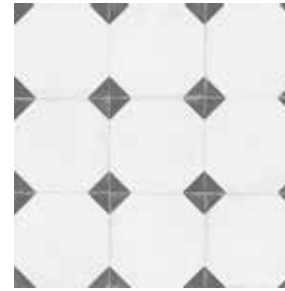

# Tango

- Porcelain  
Porcelánico
- Straight edge  
Angulo recto
- Slight Variation  
Ligera Variación
- Pre-scored  
Preincisión

**Tango White Natural**  
59,2x59,2 cm - 23,3"x23,3" G-3146

**Tango Anthracite Natural**  
59,2x59,2 cm - 23,3"x23,3" G-3146