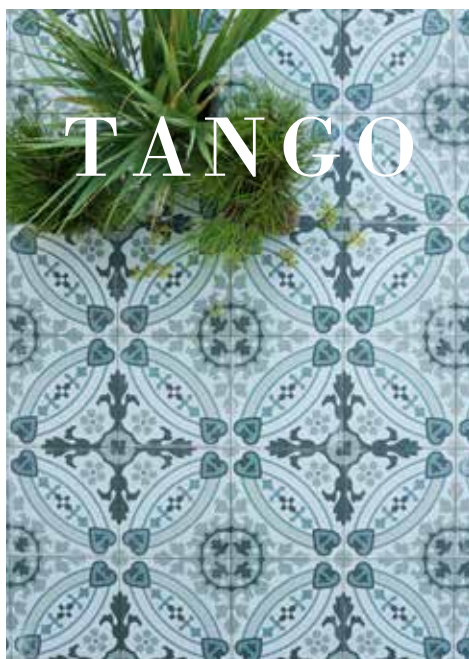

**Clase 1**  
**R10**  
Natural Finish

UNE-ENV 12633  
DCOF - ANSI A 137.1-2012 > 0,42

**Content of recycled material**  
Contenido de material reciclado

Floor: Tango Telmo Natural 59,2x59,2 cm Wall: Eternity Ivory\_Endure Ivory Twist 20x20 cm