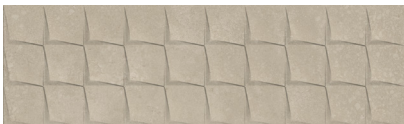

Ronda Wall

- 
Wall Tiles
Revestimiento
- 
White Body
Pasta Blanca
- 
Double Firing
Bicocción
- 
Rectified
Rectificado
- 
Slight Variation
Ligera Variación
- 
Digital
Digital
- 
Thickness
Espesor 0,75 cm

Ronda Ivory
29,75x99,55 cm - 11,71"x39,19"

Ronda Beige
29,75x99,55 cm - 11,71"x39,19"

Ronda Ivory Crette
29,75x99,55 cm - 11,71"x39,19"

Ronda Beige Crette
29,75x99,55 cm - 11,71"x39,19"

Ronda Grey
29,75x99,55 cm - 11,71"x39,19"