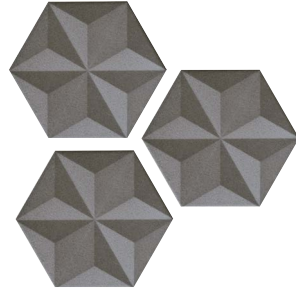

# Chaplin

Chaplin White hexagon  
25x29 cm - 9,84"x11,42"

G-3208

Chaplin Black hexagon  
25x29 cm - 9,84"x11,42"

G-3208

Chaplin Silver hexagon  
25x29 cm - 9,84"x11,42"

G-3208

Chaplin Copper hexagon  
25x29 cm - 9,84"x11,42"

G-3208

Studio Ivory Hexagon  
25x29 cm - 9,84"x11,42"

G-3230

Chaplin White Vela Hexagon  
25x29 cm - 9,84"x11,42"

G-3254

Chaplin Black Vela Hexagon  
25x29 cm - 9,84"x11,42"

G-3254

Chaplin Silver Vela Hexagon  
25x29 cm - 9,84"x11,42"

G-3254

Chaplin Copper Vela Hexagon  
25x29 cm - 9,84"x11,42"

G-3254

Studio Grey Hexagon  
25x29 cm - 9,84"x11,42"

G-3230

Chaplin White Chic Hexagon  
25x29 cm - 9,84"x11,42"

G-3254

Chaplin Black Chic Hexagon  
25x29 cm - 9,84"x11,42"