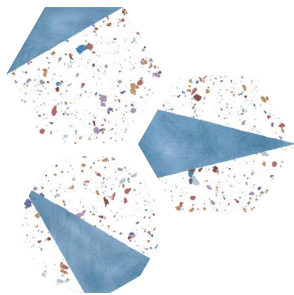

Stracciatella Pink Natural  
25x29 cm - 9,84"x11,42"

Tex Grey Natural  
25x29 cm - 9,84"x11,42"

Terre Rosso Natural  
25x29 cm - 9,84"x11,42"

Recover Vison Natural  
25x29 cm - 9,84"x11,42"

Stracciatella Blue Natural  
25x29 cm - 9,84"x11,42"