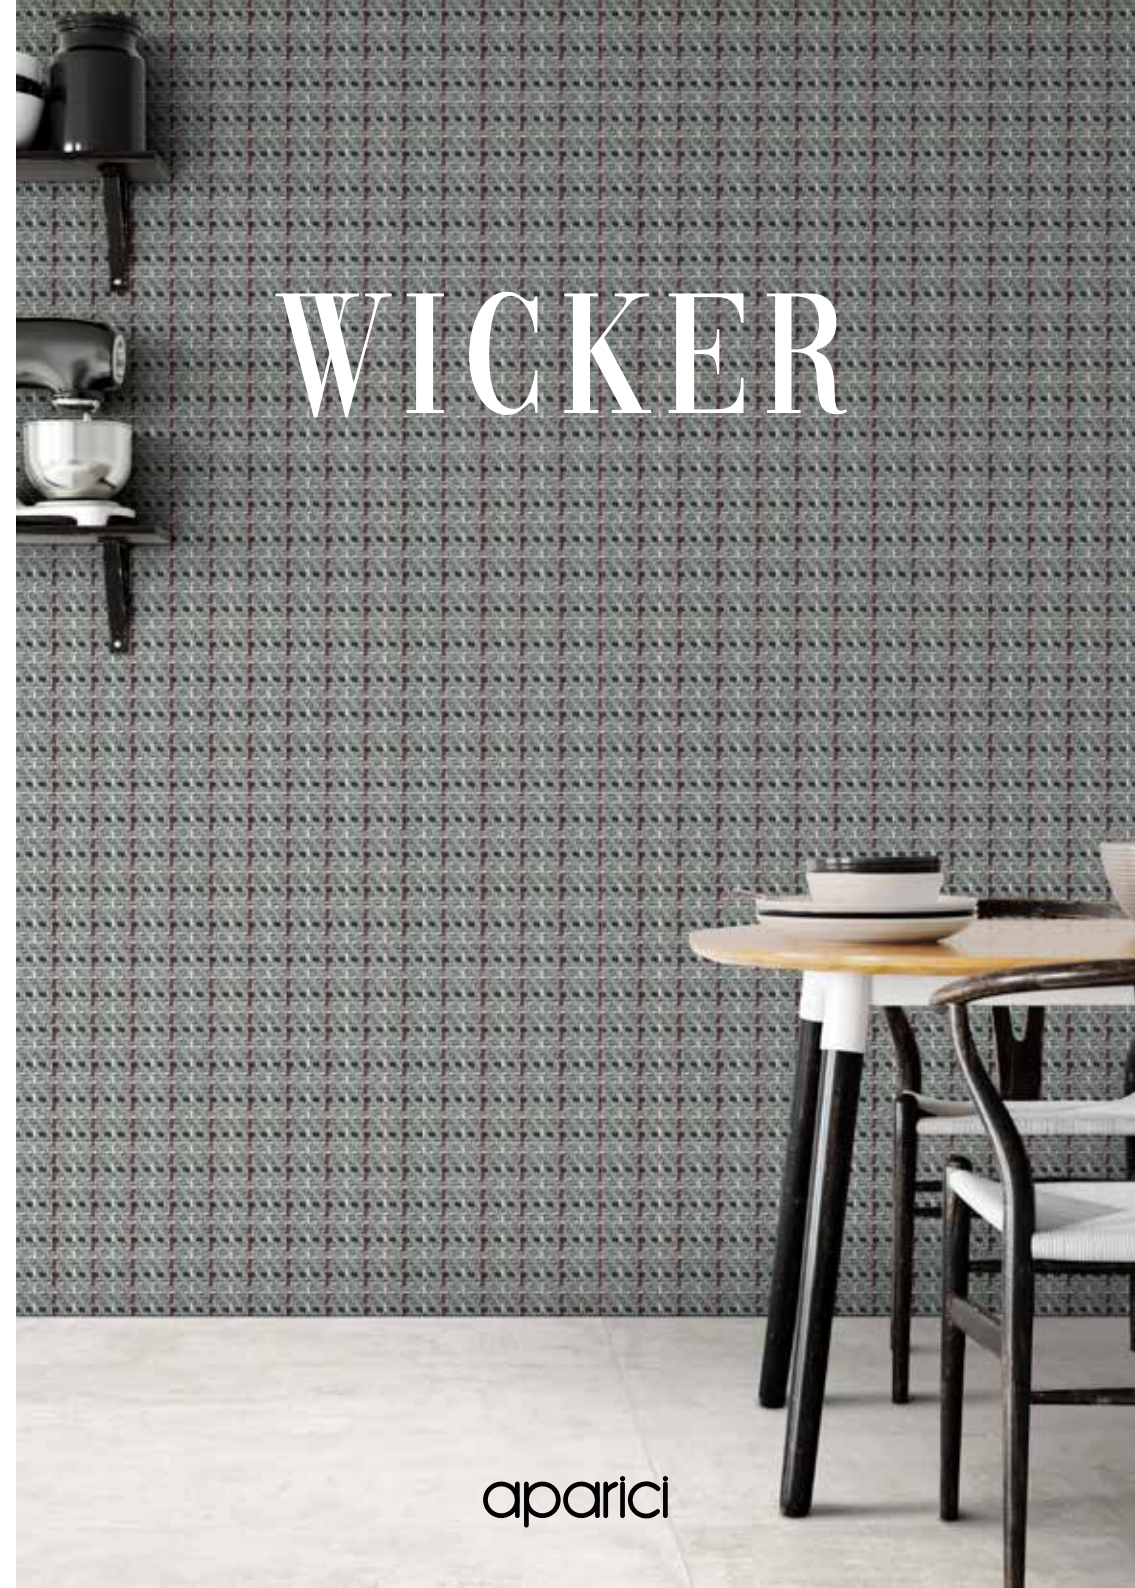

Norway Natural
16x99,55 cm - 6,3"x39,19" G-3170

Rainbow Negro Natural
59,2x59,2 cm - 23,3"x23,3" G-3158

WICKER