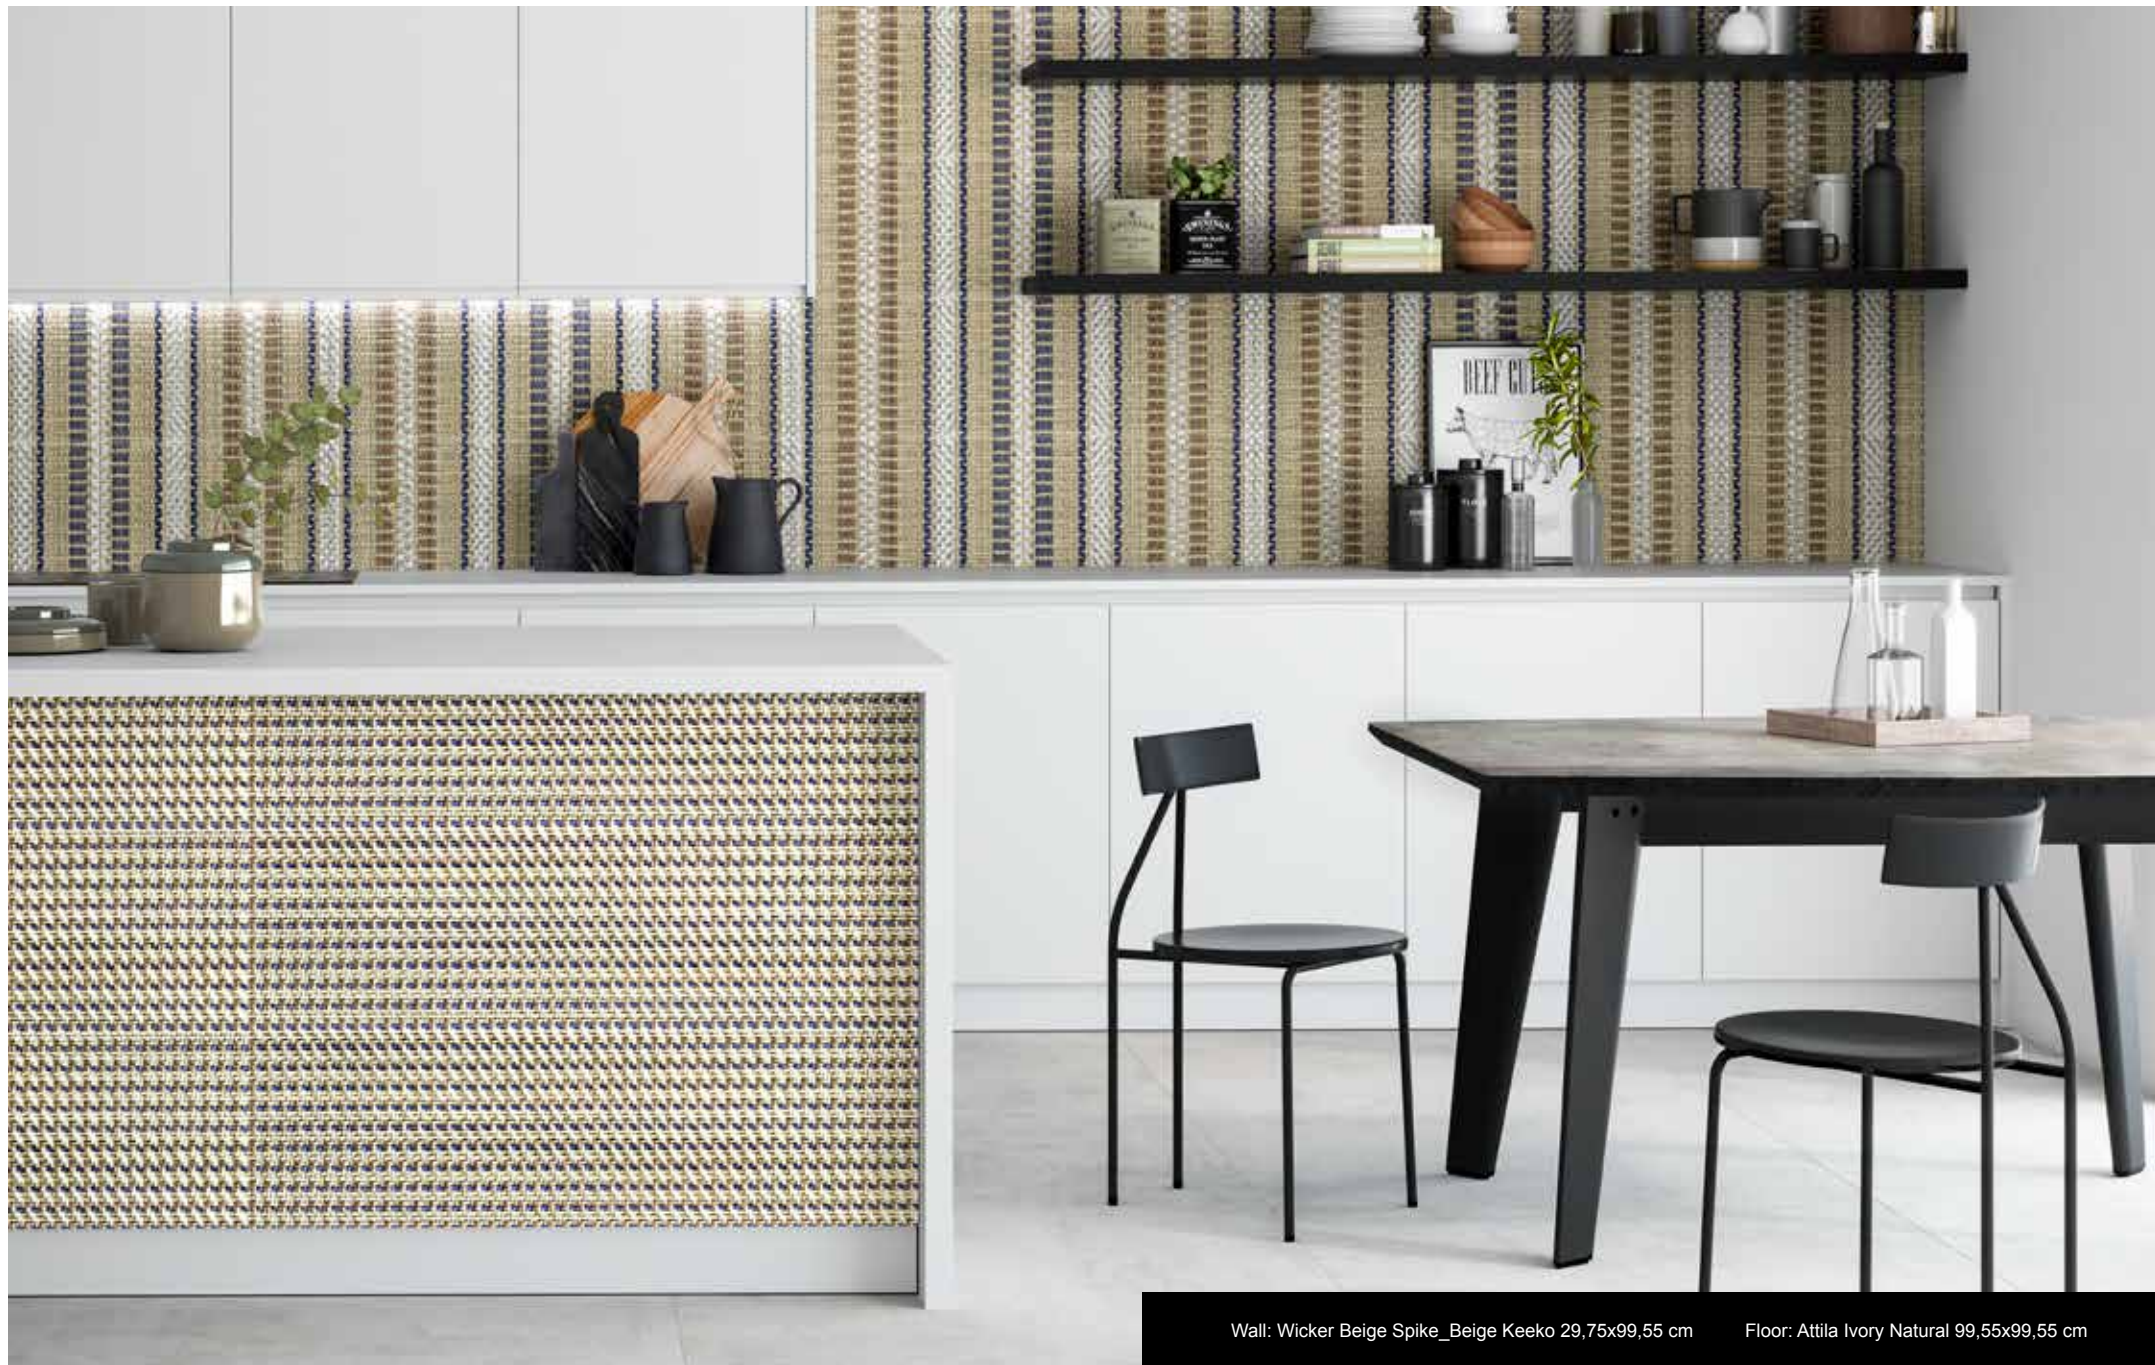

Wall: Wicker Black Spike, Black Keeko, Albus White 29,75x99,55 cm
Floor: Rainbow Negro Natural 59,2x59,2 cm

Wall: Wicker Grey Keeko 29,75x99,55 cm-Joliet Grey 7,4x29,75 cm
Floor: Norway Walnut Natural 16x99,55 cm

Wall: Wicker Beige Spike_Beige Keeko 29,75x99,55 cm Floor: Attila Ivory Natural 99,55x99,55 cm

WICKER

Wall tiles White Body Rectified Double Firing Uniform Appearance Digital 0,75 cm Thickness
 Revestimiento Pasta Blanca Rectificado Bocción Aspecto Uniforme Digital 0,75 cm Espesor

Wicker Grey Keeko
29,75x99,55 cm - 11,71"x39,19" G-599

Wicker Black Spike*
29,75x99,55 cm - 11,71"x39,19" G-599

Geneva Gold - Silver - Copper Lista
1x99,55 cm - 0,39"x39,19" G-291

Wicker Black Keeko
29,75x99,55 cm - 11,71"x39,19" G-599