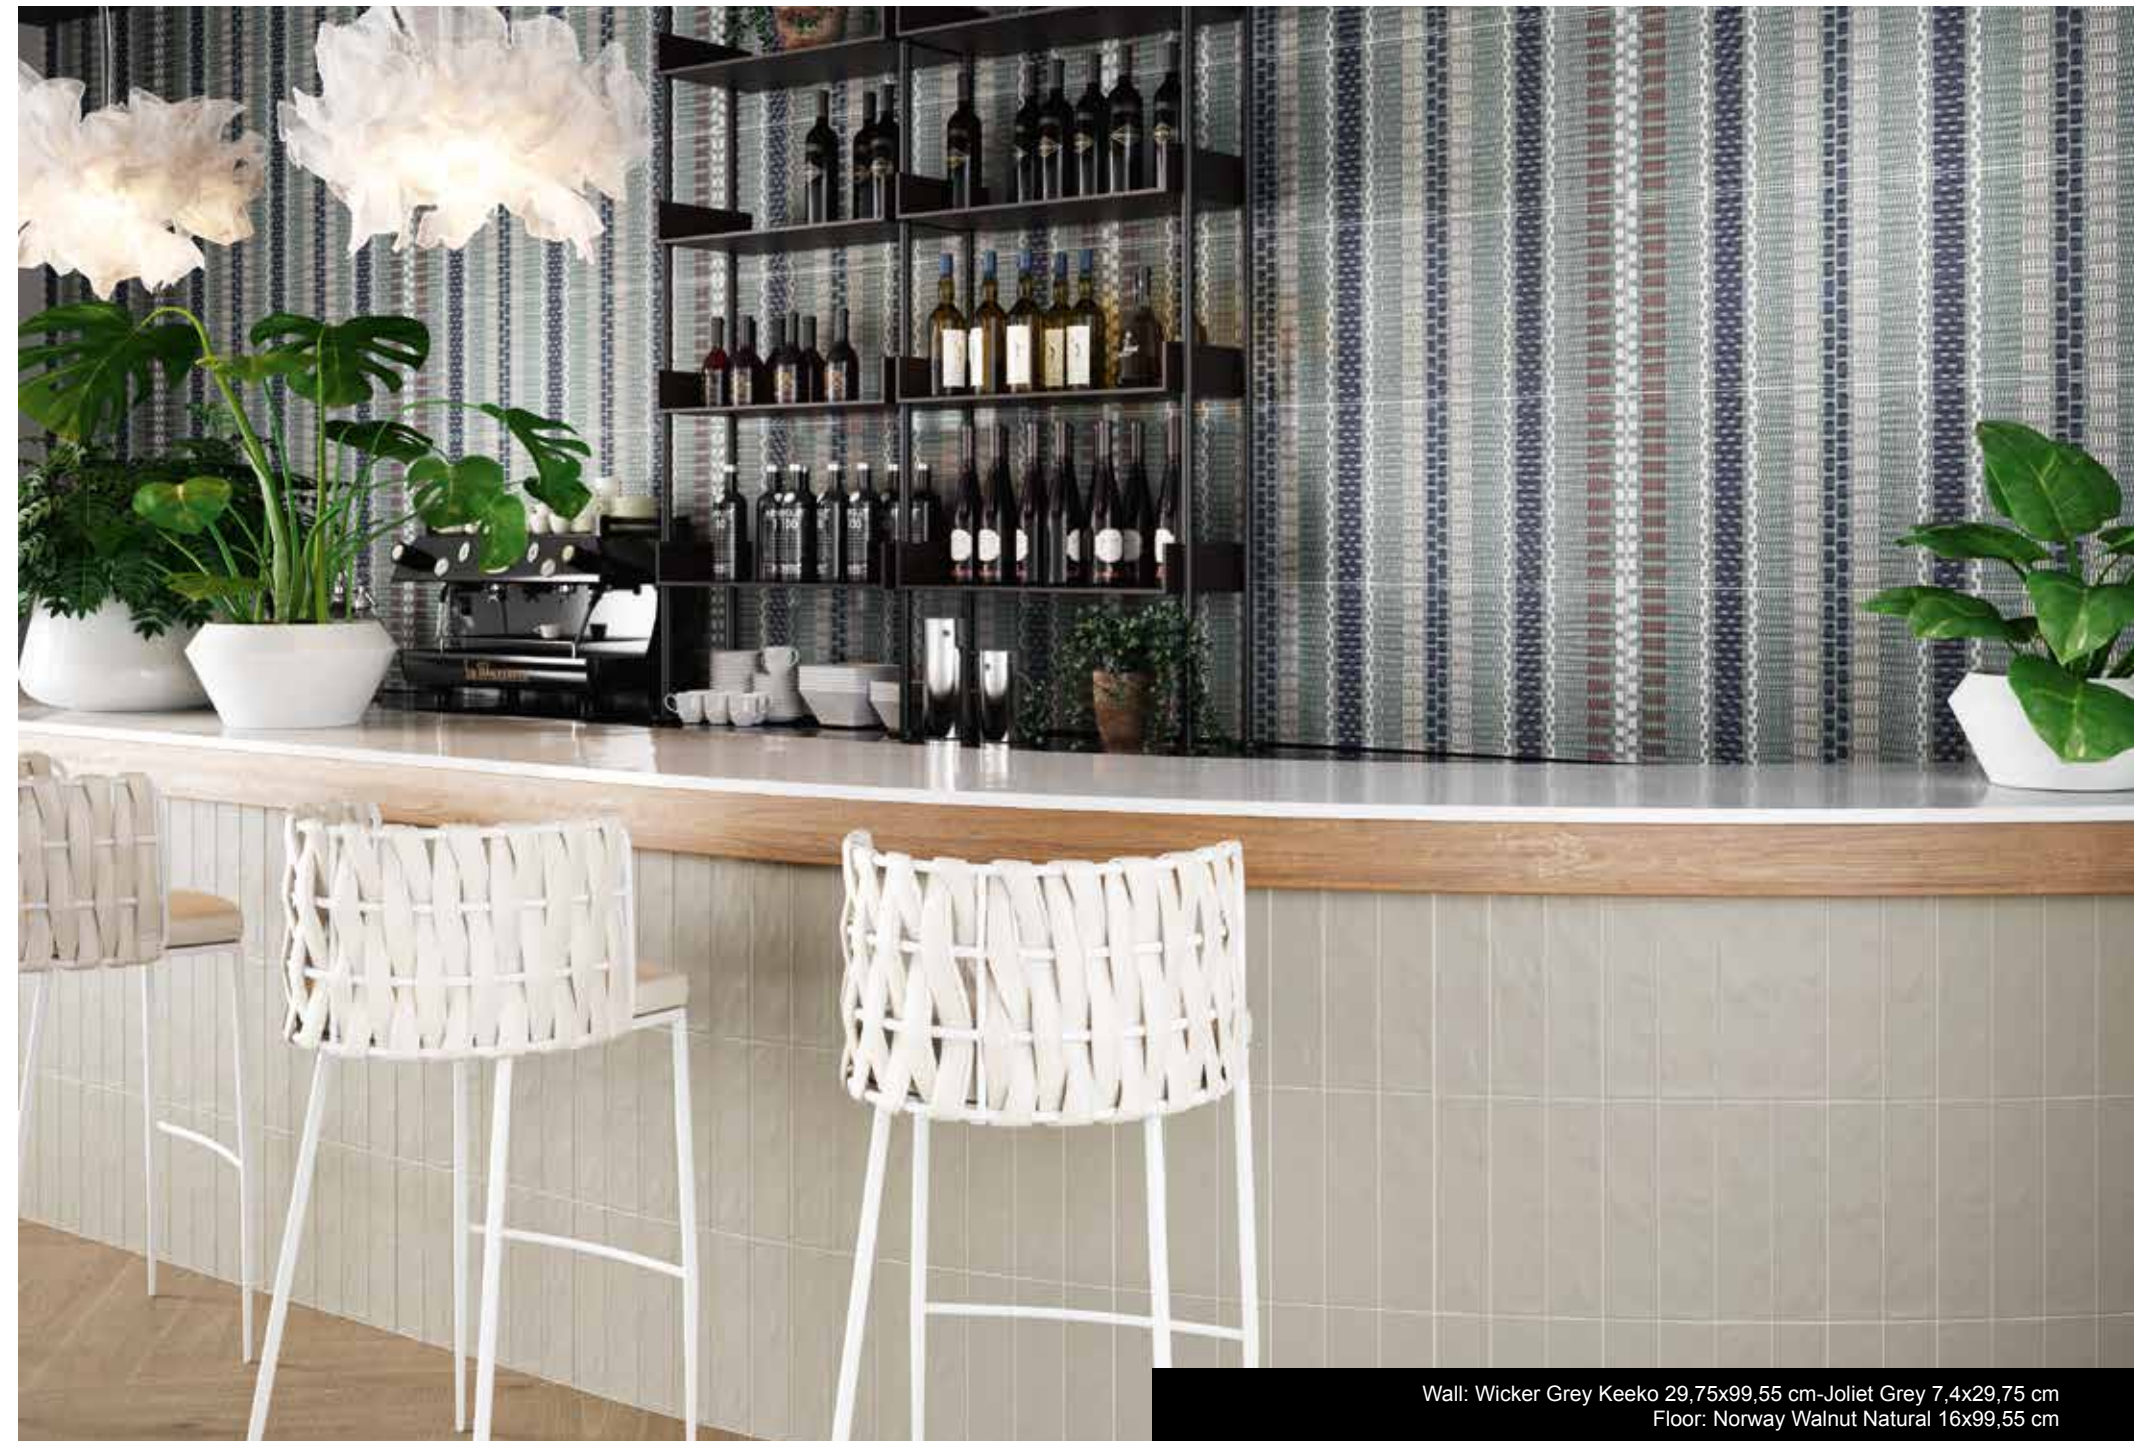

Wall: Wicker Black Spike, Black Keeko, Albus White 29,75x99,55 cm
Floor: Rainbow Negro Natural 59,2x59,2 cm

Wall: Wicker Grey Keeko 29,75x99,55 cm-Joliet Grey 7,4x29,75 cm
Floor: Norway Walnut Natural 16x99,55 cm

Wall: Wicker Beige Spike_Beige Keeko 29,75x99,55 cm Floor: Attila Ivory Natural 99,55x99,55 cm

WICKER

Wall tiles White Body Rectified Double Firing Uniform Appearance Digital 0,75 cm Thickness
 Revestimiento Pasta Blanca Rectificado Bocción Aspecto Uniforme Digital 0,75 cm Espesor

Wicker Grey Keeko
29,75x99,55 cm - 11,71"x39,19" G-599

Wicker Black Spike*
29,75x99,55 cm - 11,71"x39,19" G-599

Geneva Gold - Silver - Copper Lista
1x99,55 cm - 0,39"x39,19" G-291

Wicker Black Keeko
29,75x99,55 cm - 11,71"x39,19" G-599