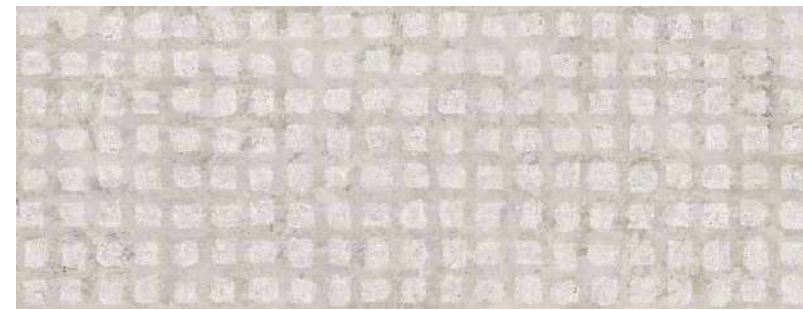

EVOKE WALL

White Body   Rectified   Moderate Variation Evoke White Natural   High Variation   Double Firing   0,78 cm Thickness
Pasta Blanca   Rectificado   Variación Moderada Evoke White Natural   Contraste de Tonalidad   Biccoción   0,78 cm Espesor

Evoke Ornament
44,63x119,3 cm - 17,57"x46,97"
G-3298