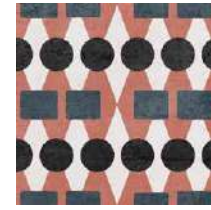

Crea Como Natural
30,5x30,5 cm G-3218
12,01"x12,01"