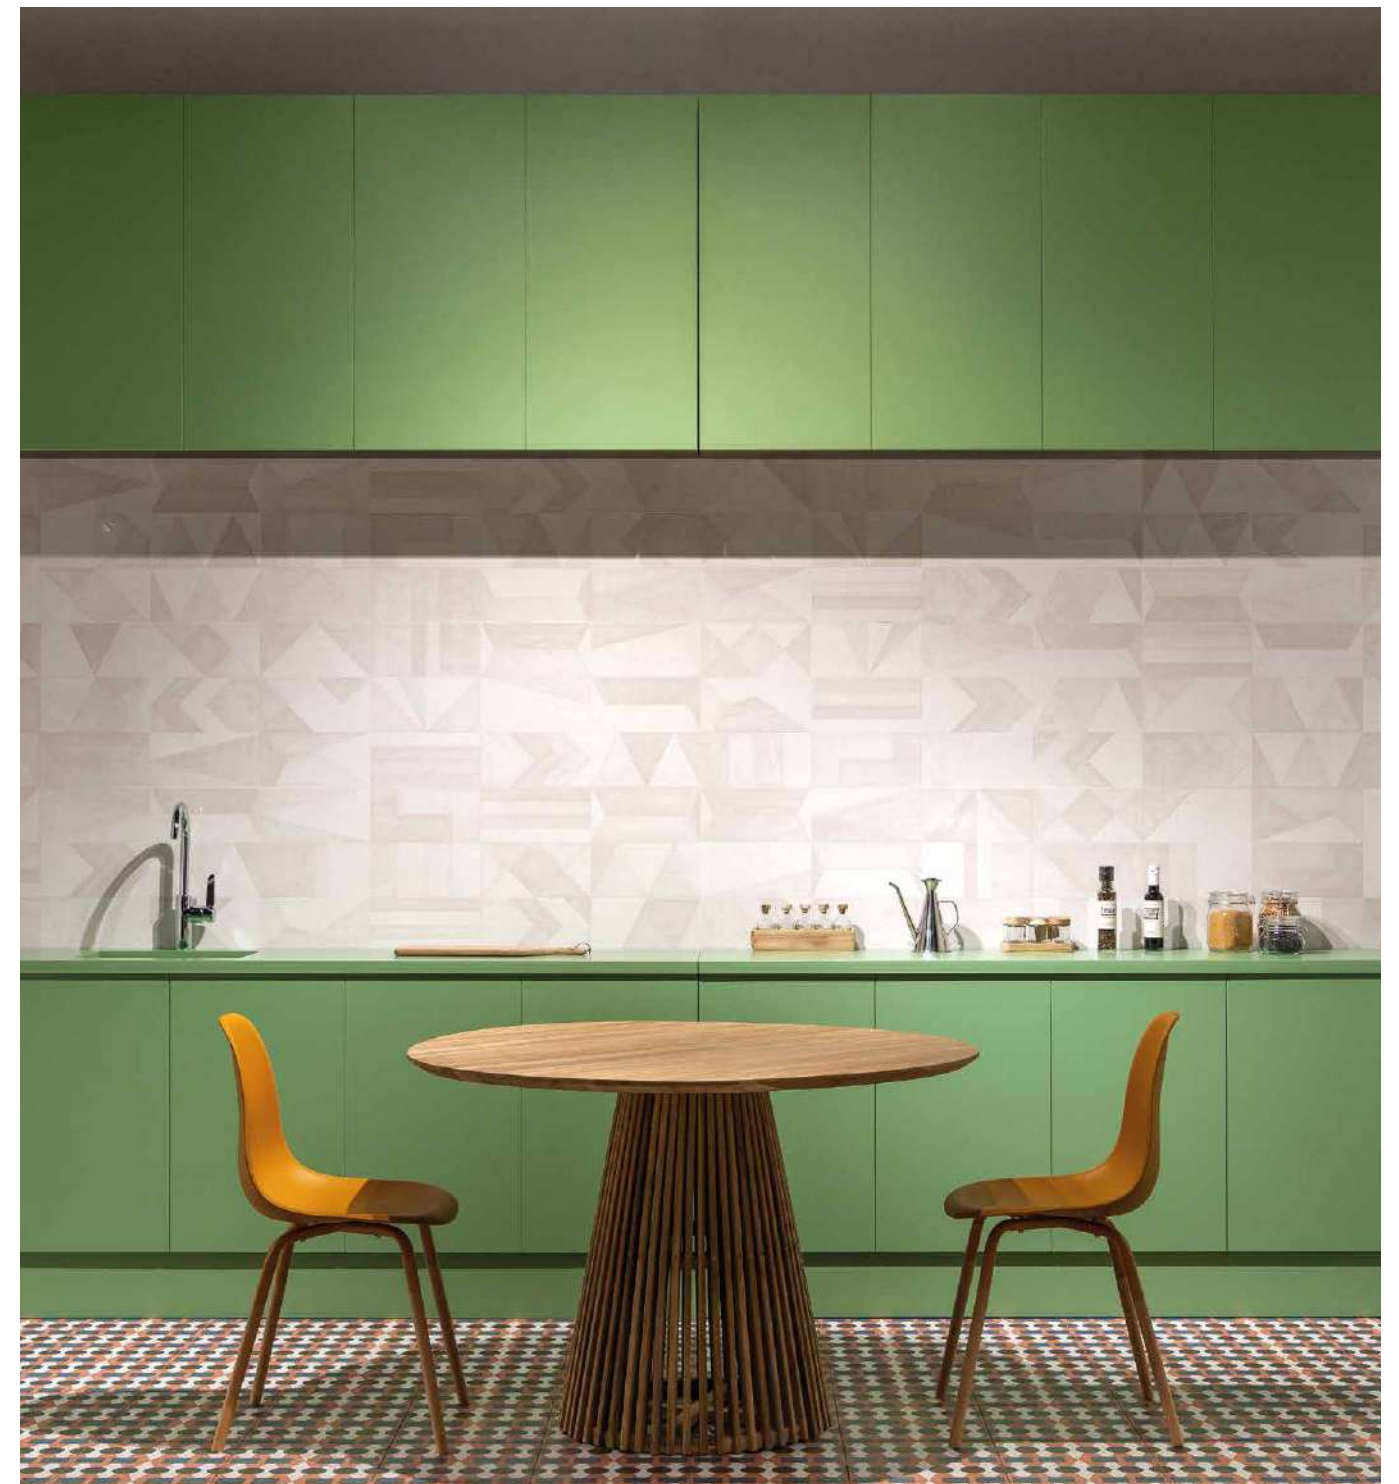

Wall: Vitro White Urvanity 44,63x119,3 cm   Floor: Crea Como 30,5x30,5 cm

CONTENT OF RECYCLED MATERIAL
CONTENIDO DE MATERIAL RECICLADO
50%

Series	Format & Thickness	Unit	Boxes/Pallet	m²/Pallet	m²/Box	Pieces/Box	Kg/Pallet	Kg/Box
Vitro White	44,63x119,3x0,78 cm	m²	24	51,12	2,13	4	800	31,48
Vitro Urvanity	44,63x119,3x0,78 cm	m²	24	51,12	2,13	4	800	31,48

*Check batch values before placing an order.
Consult page 80.
*Confirmar valores del lote antes de realizar el pedido.
Consultar página 80.