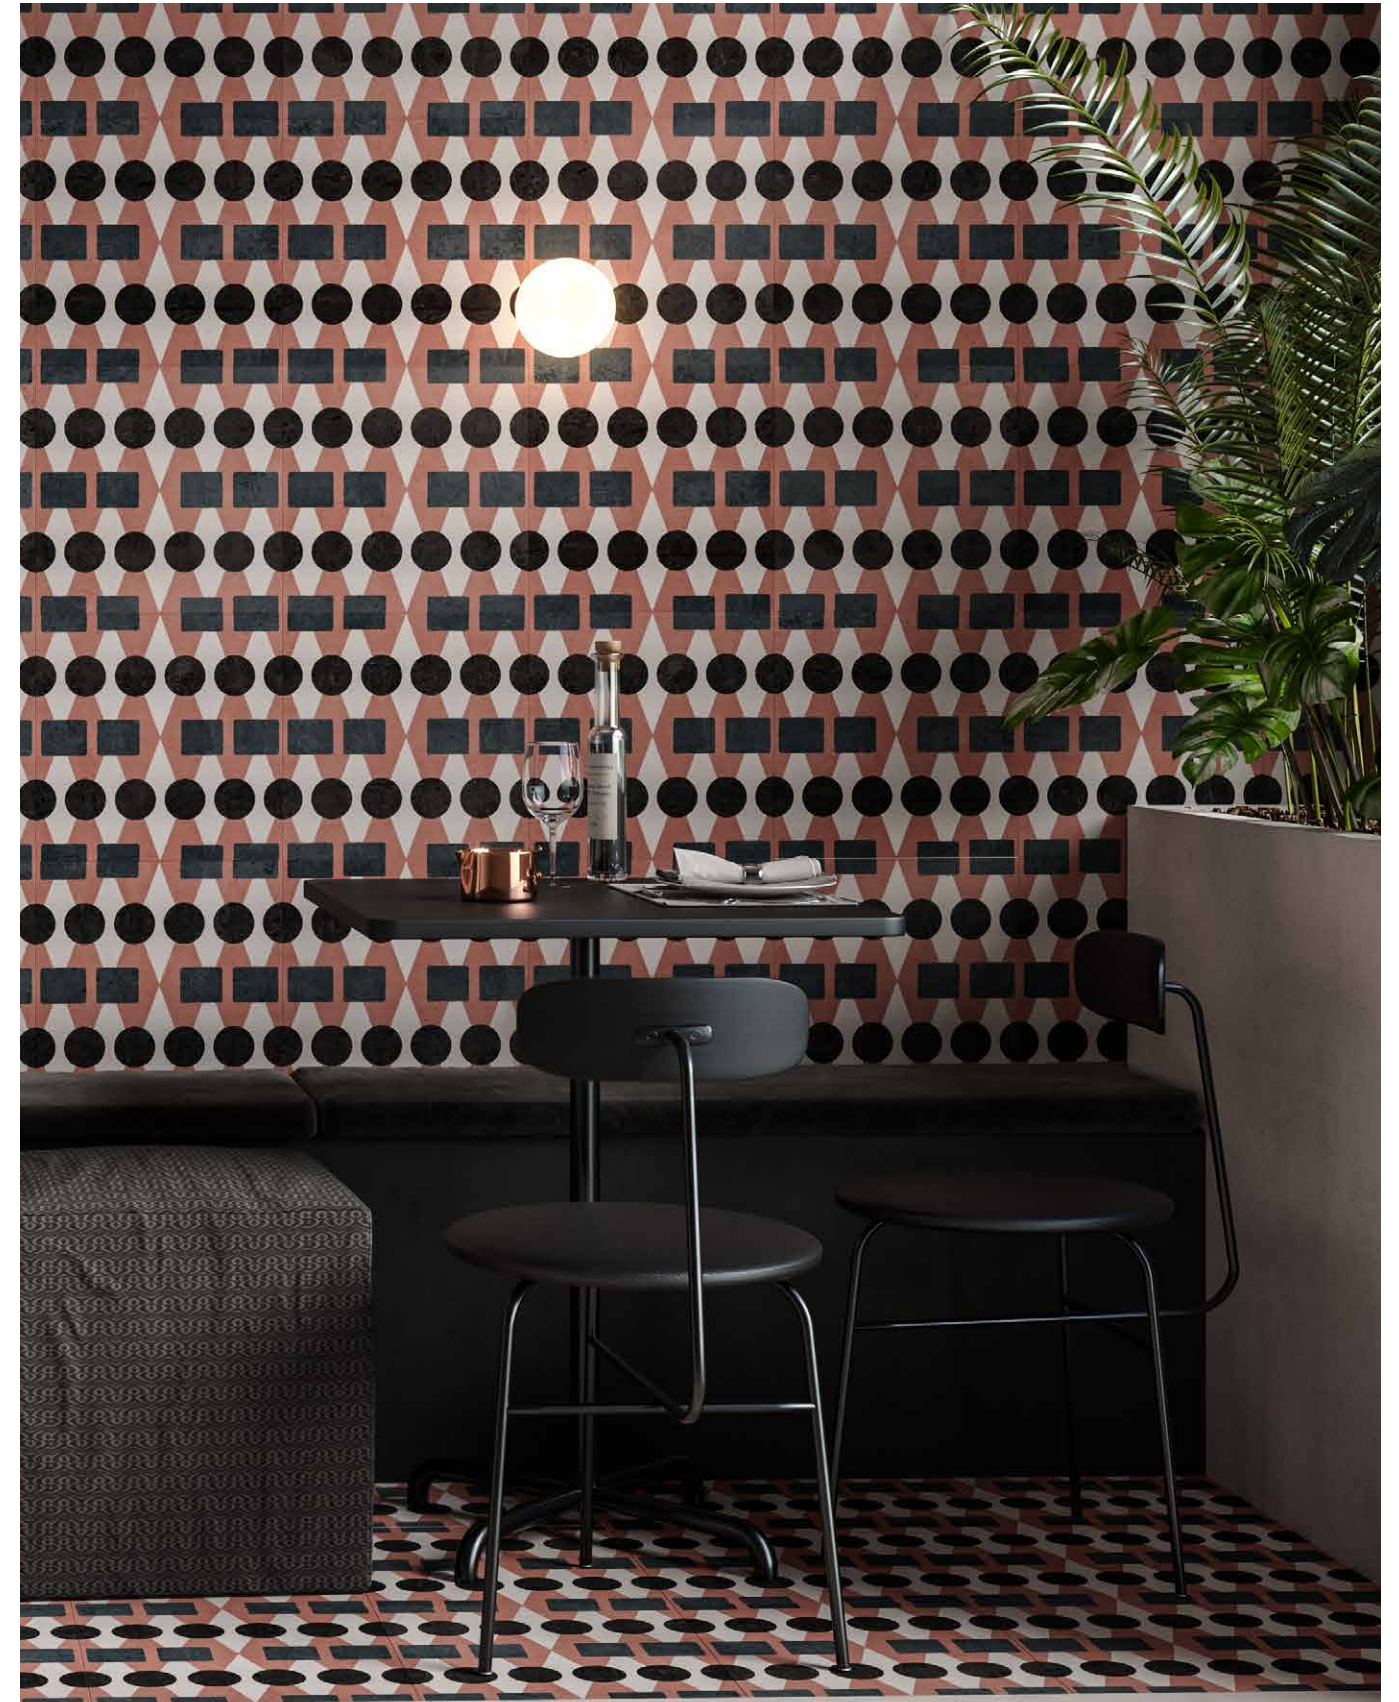

Wall: Crea Como Natural 30,5x30,5 cm Floor: Crea Como_White Natural 30,5x30,5 cm

UNE 41901 EX

CLASE 2

DIN 51130

R10

ANSI A 137.1-2012

DCOF > 0.42

BS 7976

PTV > 36

CONTENT OF RECYCLED MATERIAL
CONTENIDO DE MATERIAL RECICLADO

20 %

Series	Format & Thickness	Unit	Boxes/Pallet	m²/Pallet	m²/Box	Pieces/Box	Kg/Pallet	Kg/Box
Crea	30,5x30,5x1 cm	m²	44	49,10	1,12	12	1140,43	25,58
Crea Mosaico 5x5	29,75x29,75 cm	m²	36	22,28	0,619	7	489	12,97

*Check batch values before placing an order.

Consult page 80.