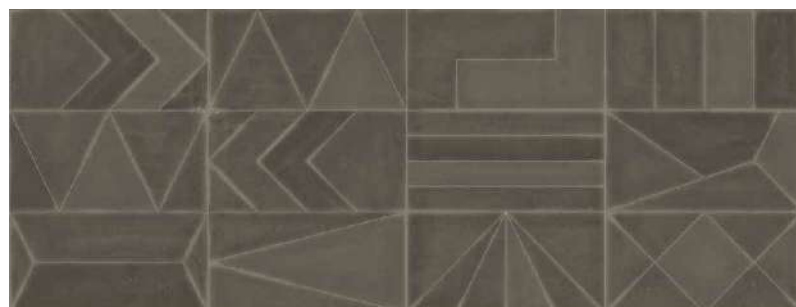

Vitro Green Urvanity
44,63x119,3 cm - 17,57"x46,97"   G-3208