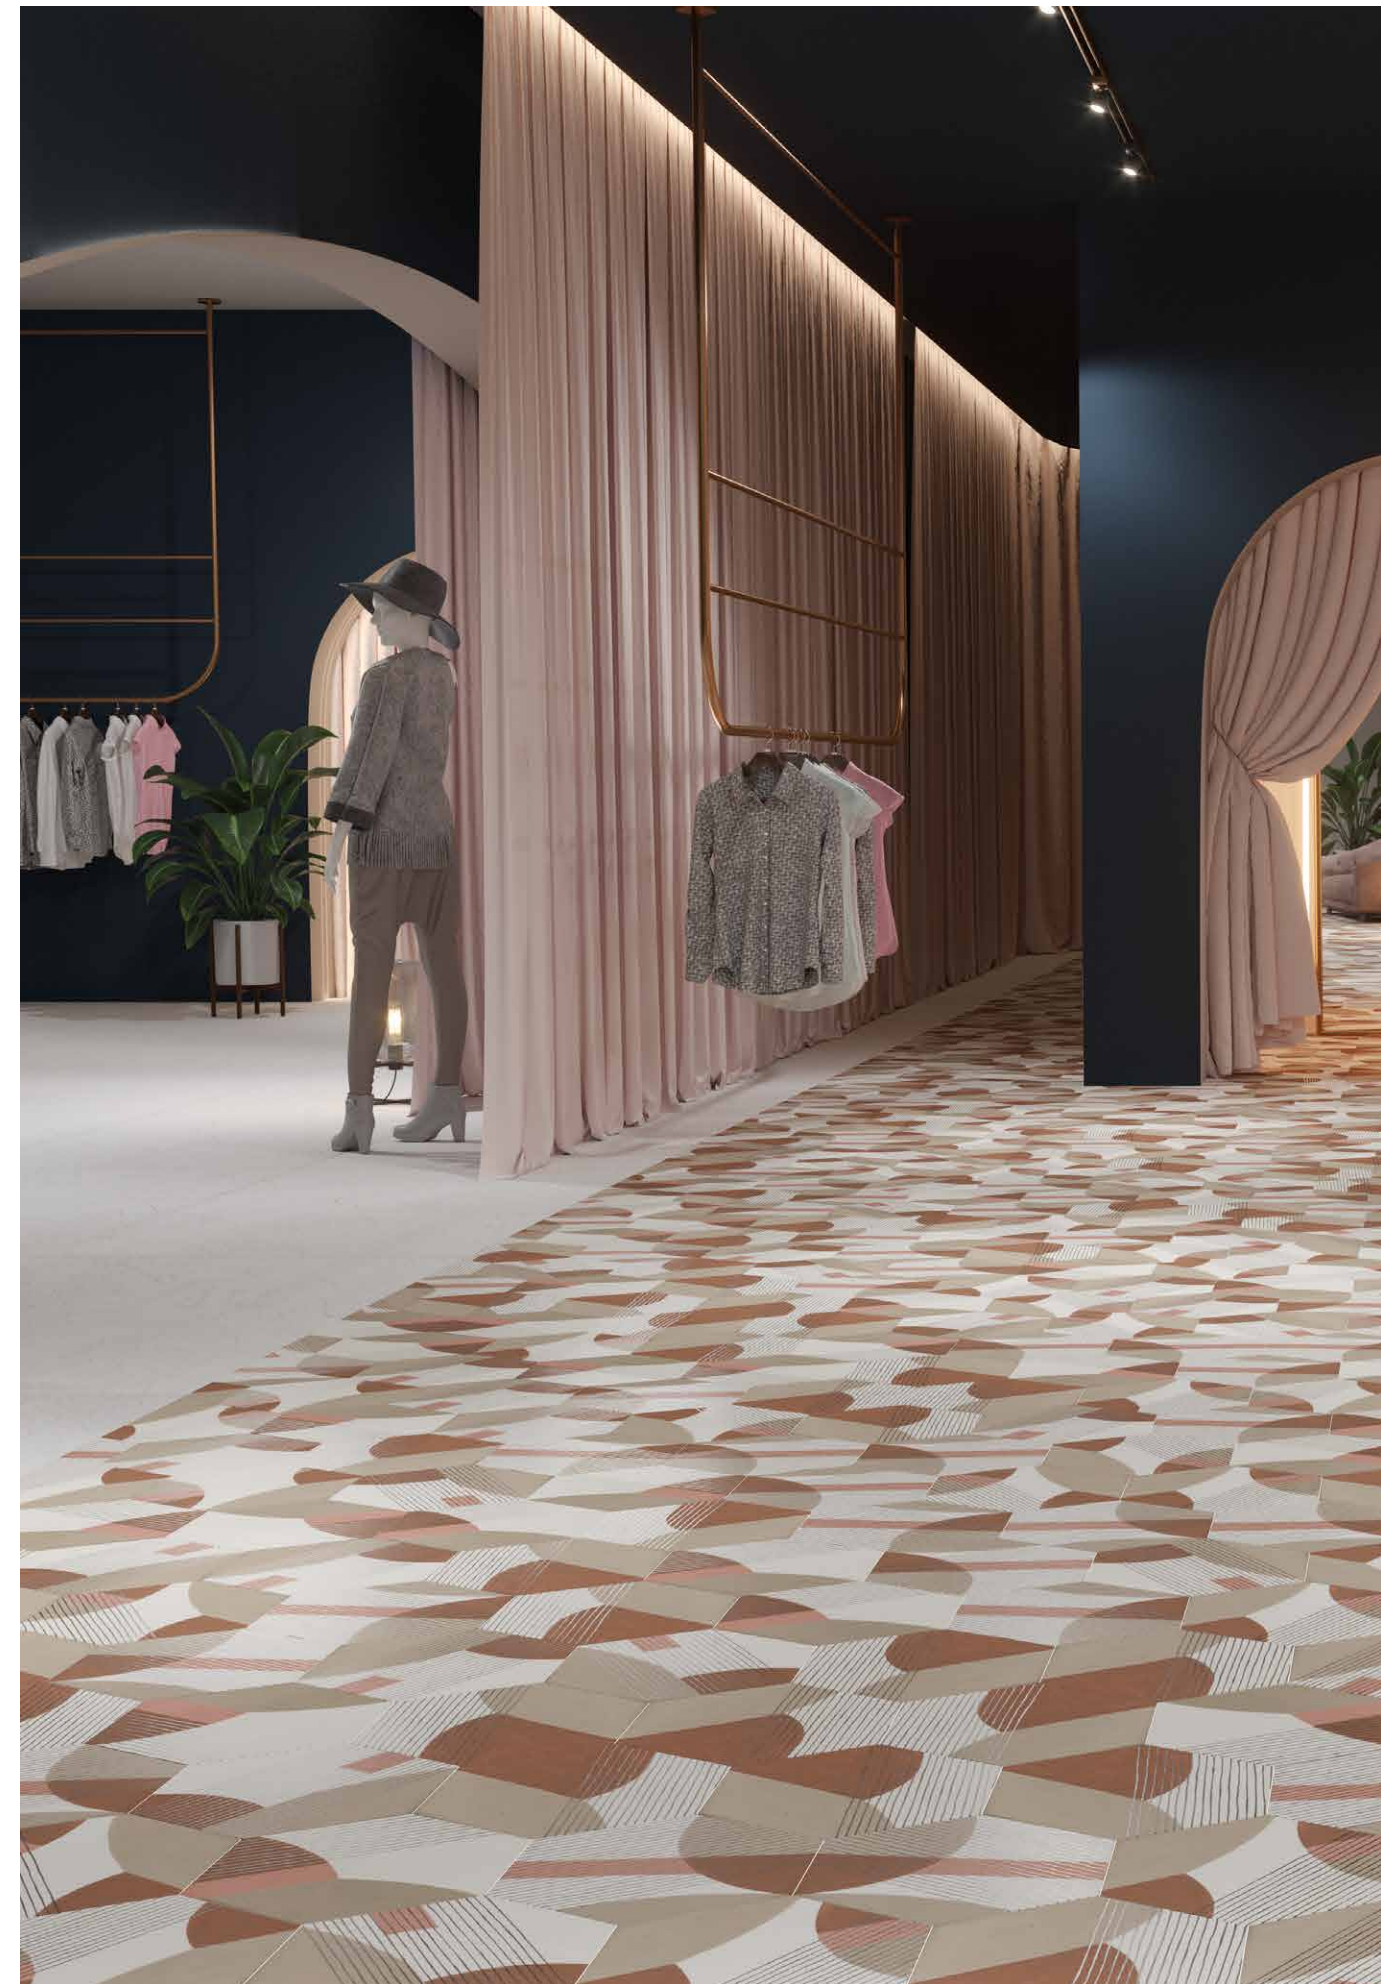

Floor: Lined Inspiration Hexagon 25x29 cm - Cracked White Natural 99,55x99,55 cm