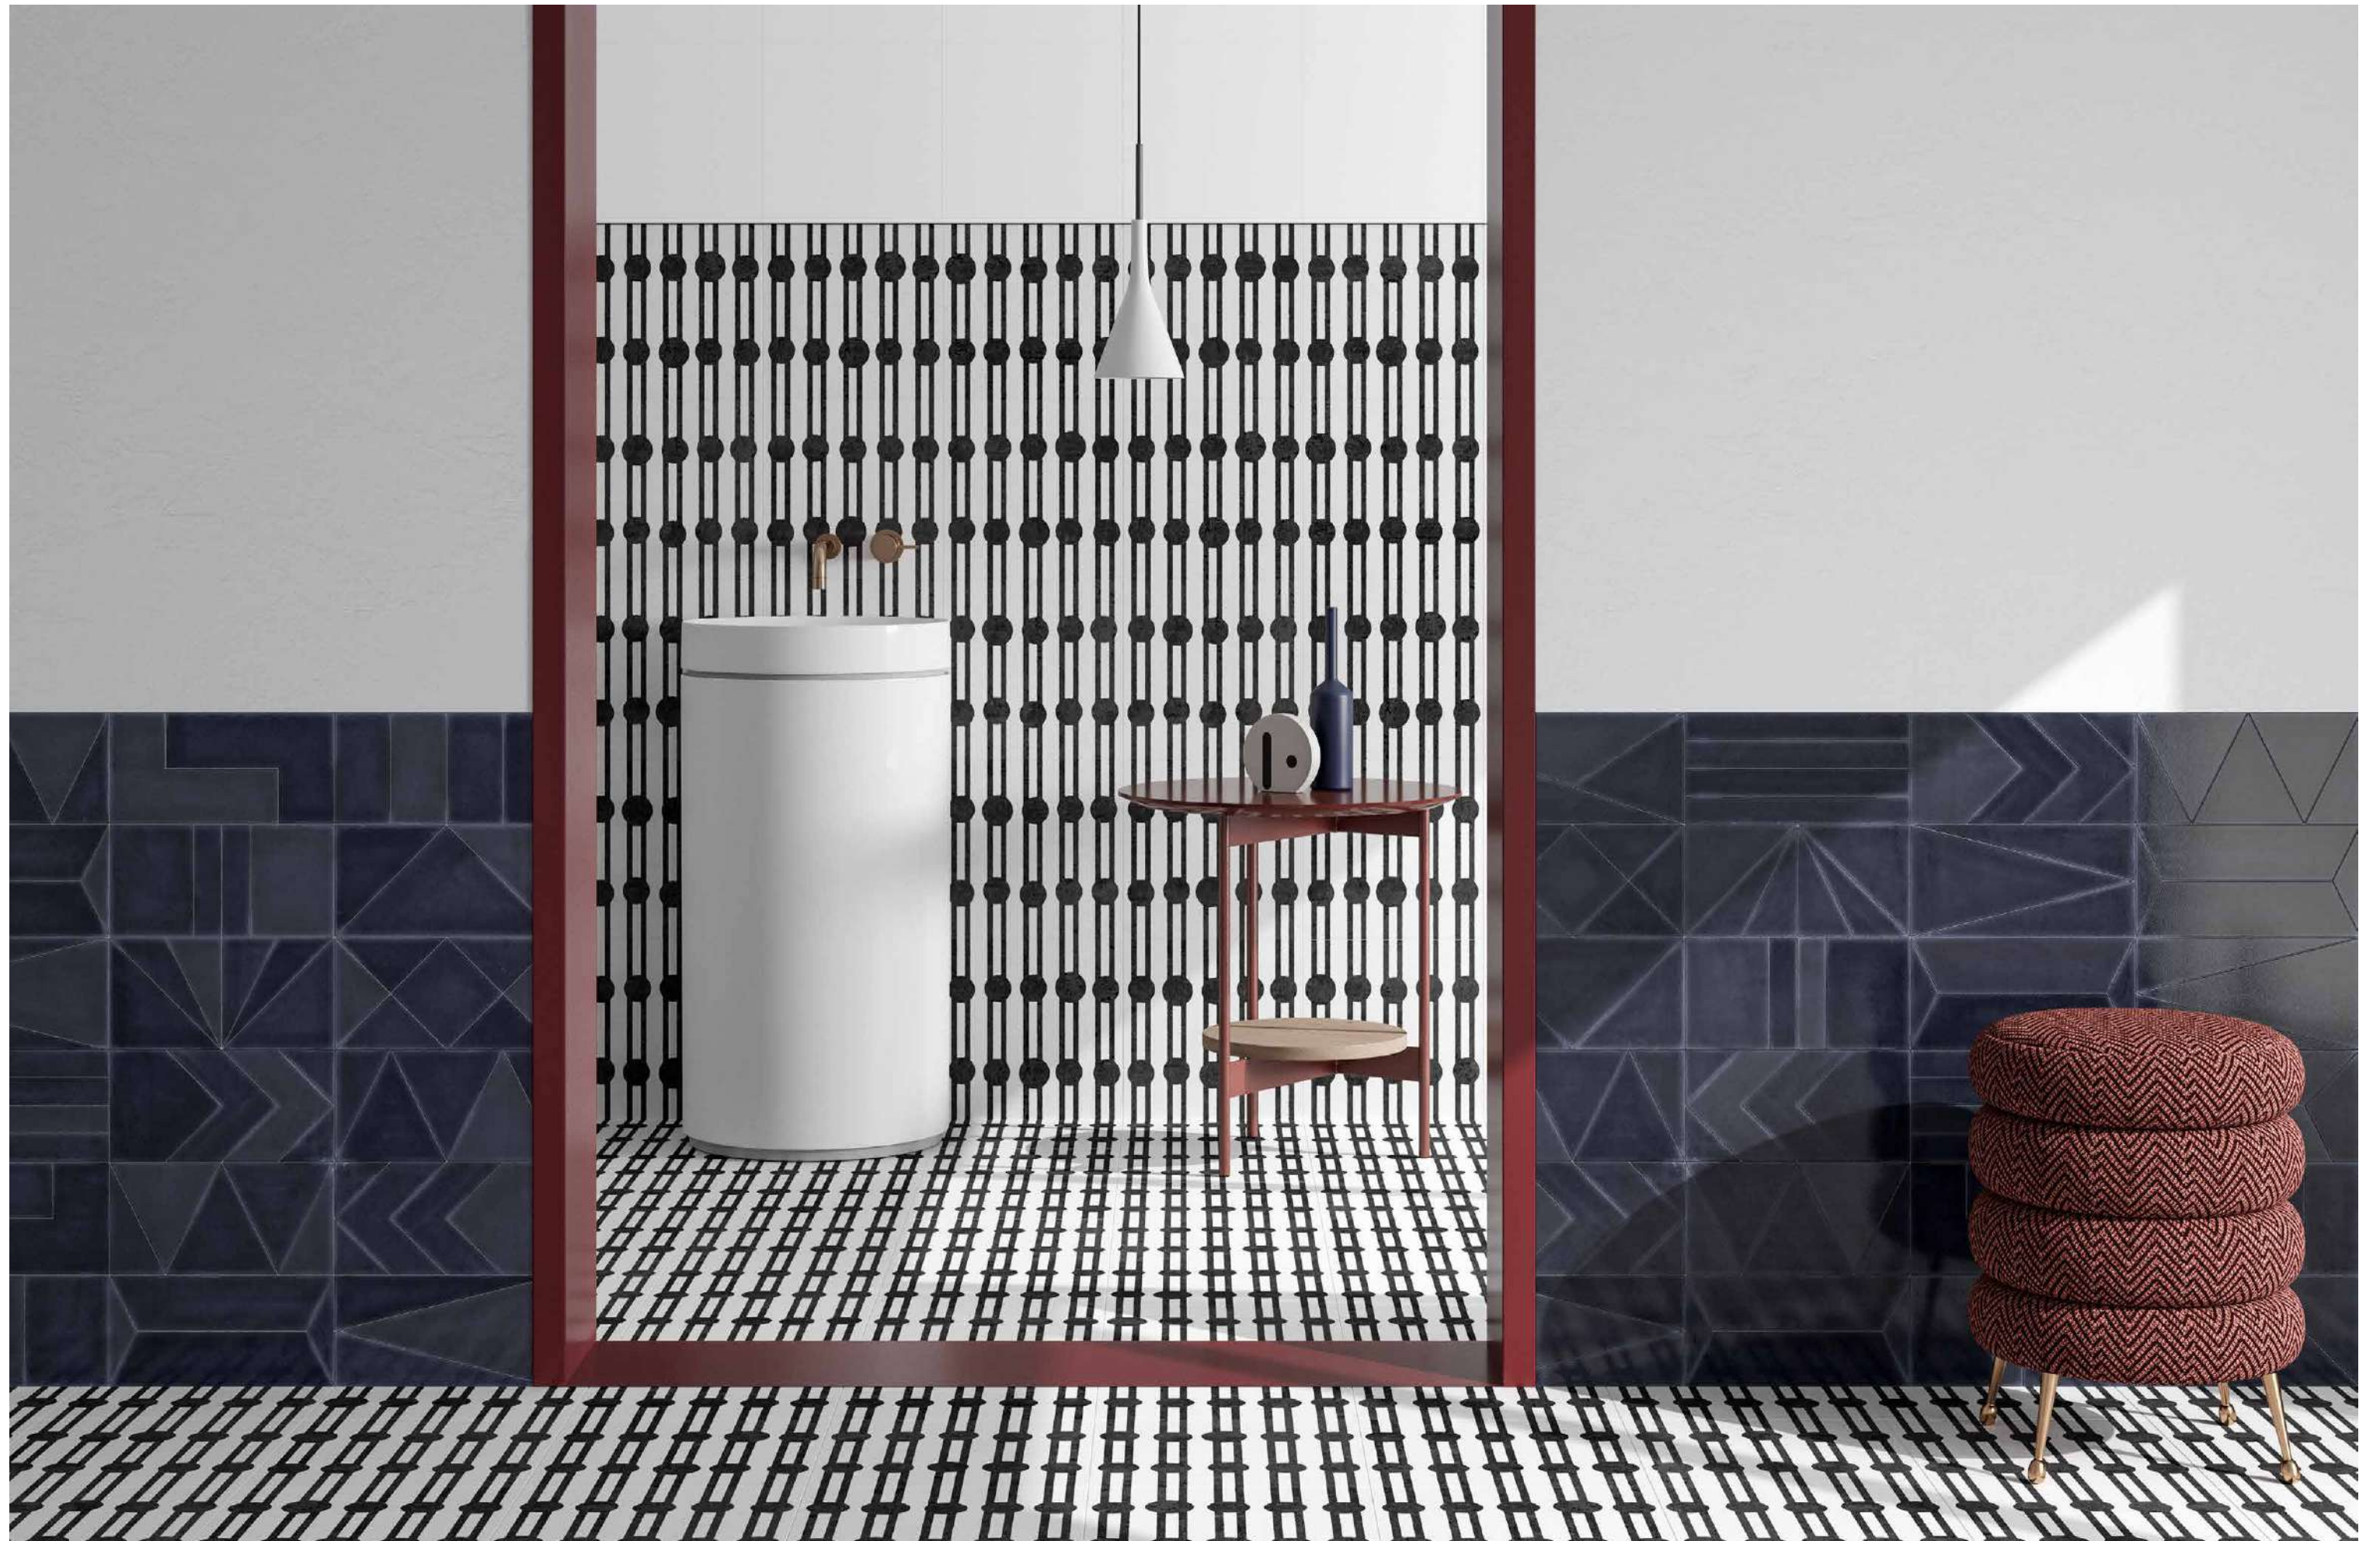

CREA

Wall: Crea Ona_White Natural 30,5x30,5 cm - Vitro Blue Urvanity 44,63x119,3 cm Floor: Crea Ona Natural 30,5x30,5 cm