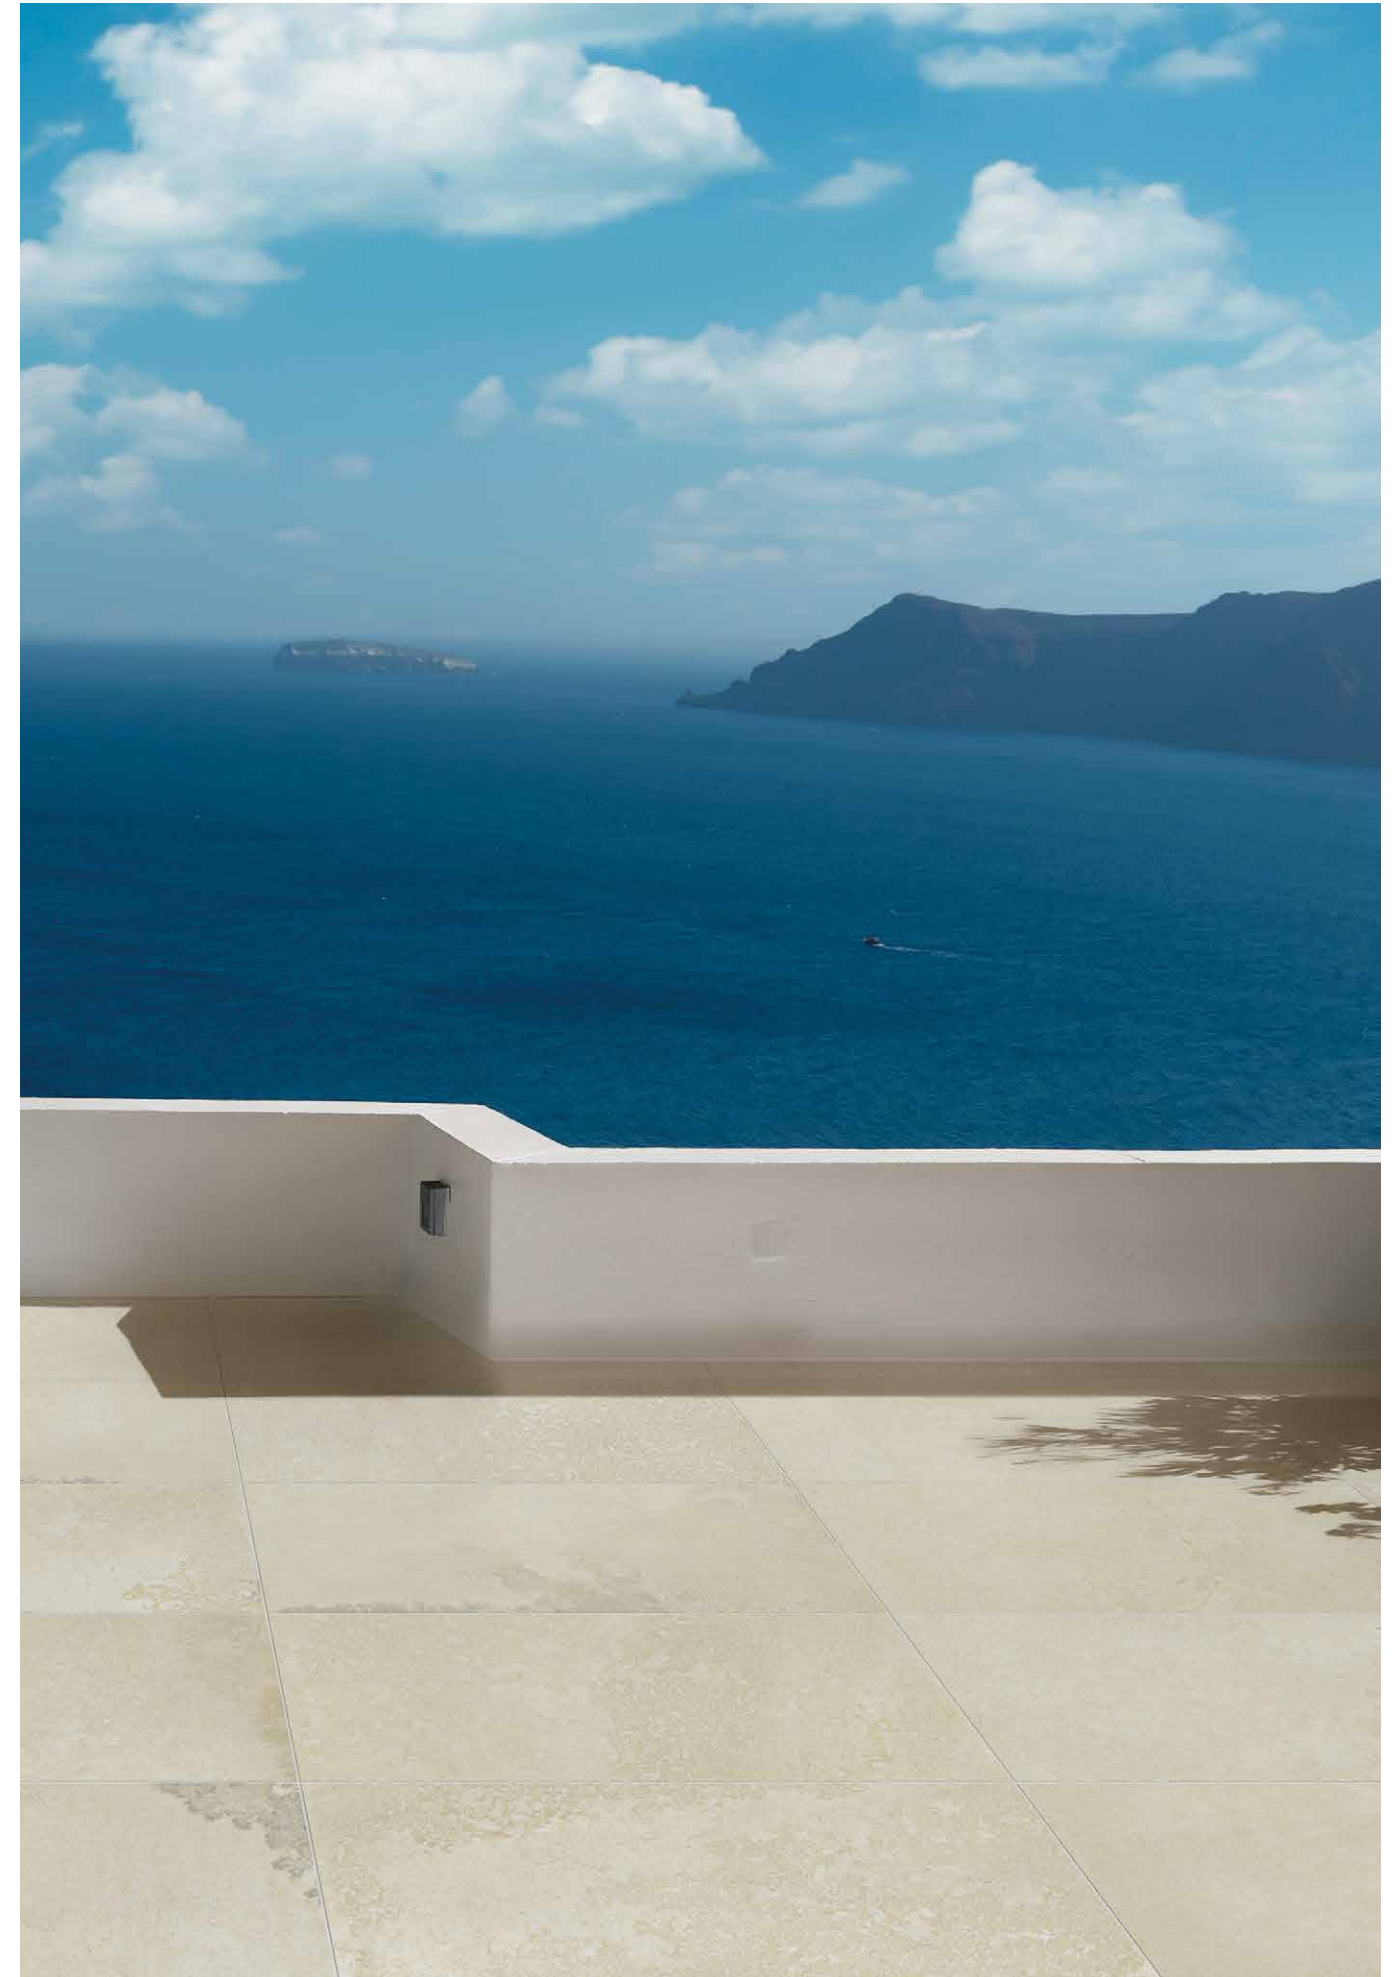

UNE 41901 EX

CLASE 3

DIN 51130

R11

ANSI A 137.1-2012

DCOF > 0,42

BS 7976

PTV > 36

CONTENT OF RECYCLED MATERIAL
CONTENIDO DE MATERIAL RECICLADO

20 %

Complementary Pieces | Steps

Piezas Complementarias | Peldaños

Bavaria Outdoor 2 CM Tipo L 100
Bavaria Outdoor 2 CM Tipo L Ángulo
44x99,55 cm - 17,32"x39,19"

G-2609
G-2815

Complementary Pieces | Grid

Piezas Complementarias | Rejilla

Bavaria Outdoor 2CM Grid
24,75x99,55 cm - 9,74"x39,19"

G-2375

Bavaria Outdoor 2CM Grid
24,75x24,75cm - 9,74"x9,74"

G-2171

Series	Format&Thickness	Unit	Boxes/Pallet	m²/Pallet	m²/Box	Pieces/Box	Kg/Pallet	Kg/Box
Bavaria 2 CM	49,75x99,55x2 cm	m²	36	17,82	0,495	1	828,03	22,36

*Check batch values before placing an order.

Consult page 80.

Floor: Bavaria Ivory Outdoor 2CM 49,75x99,55 cm