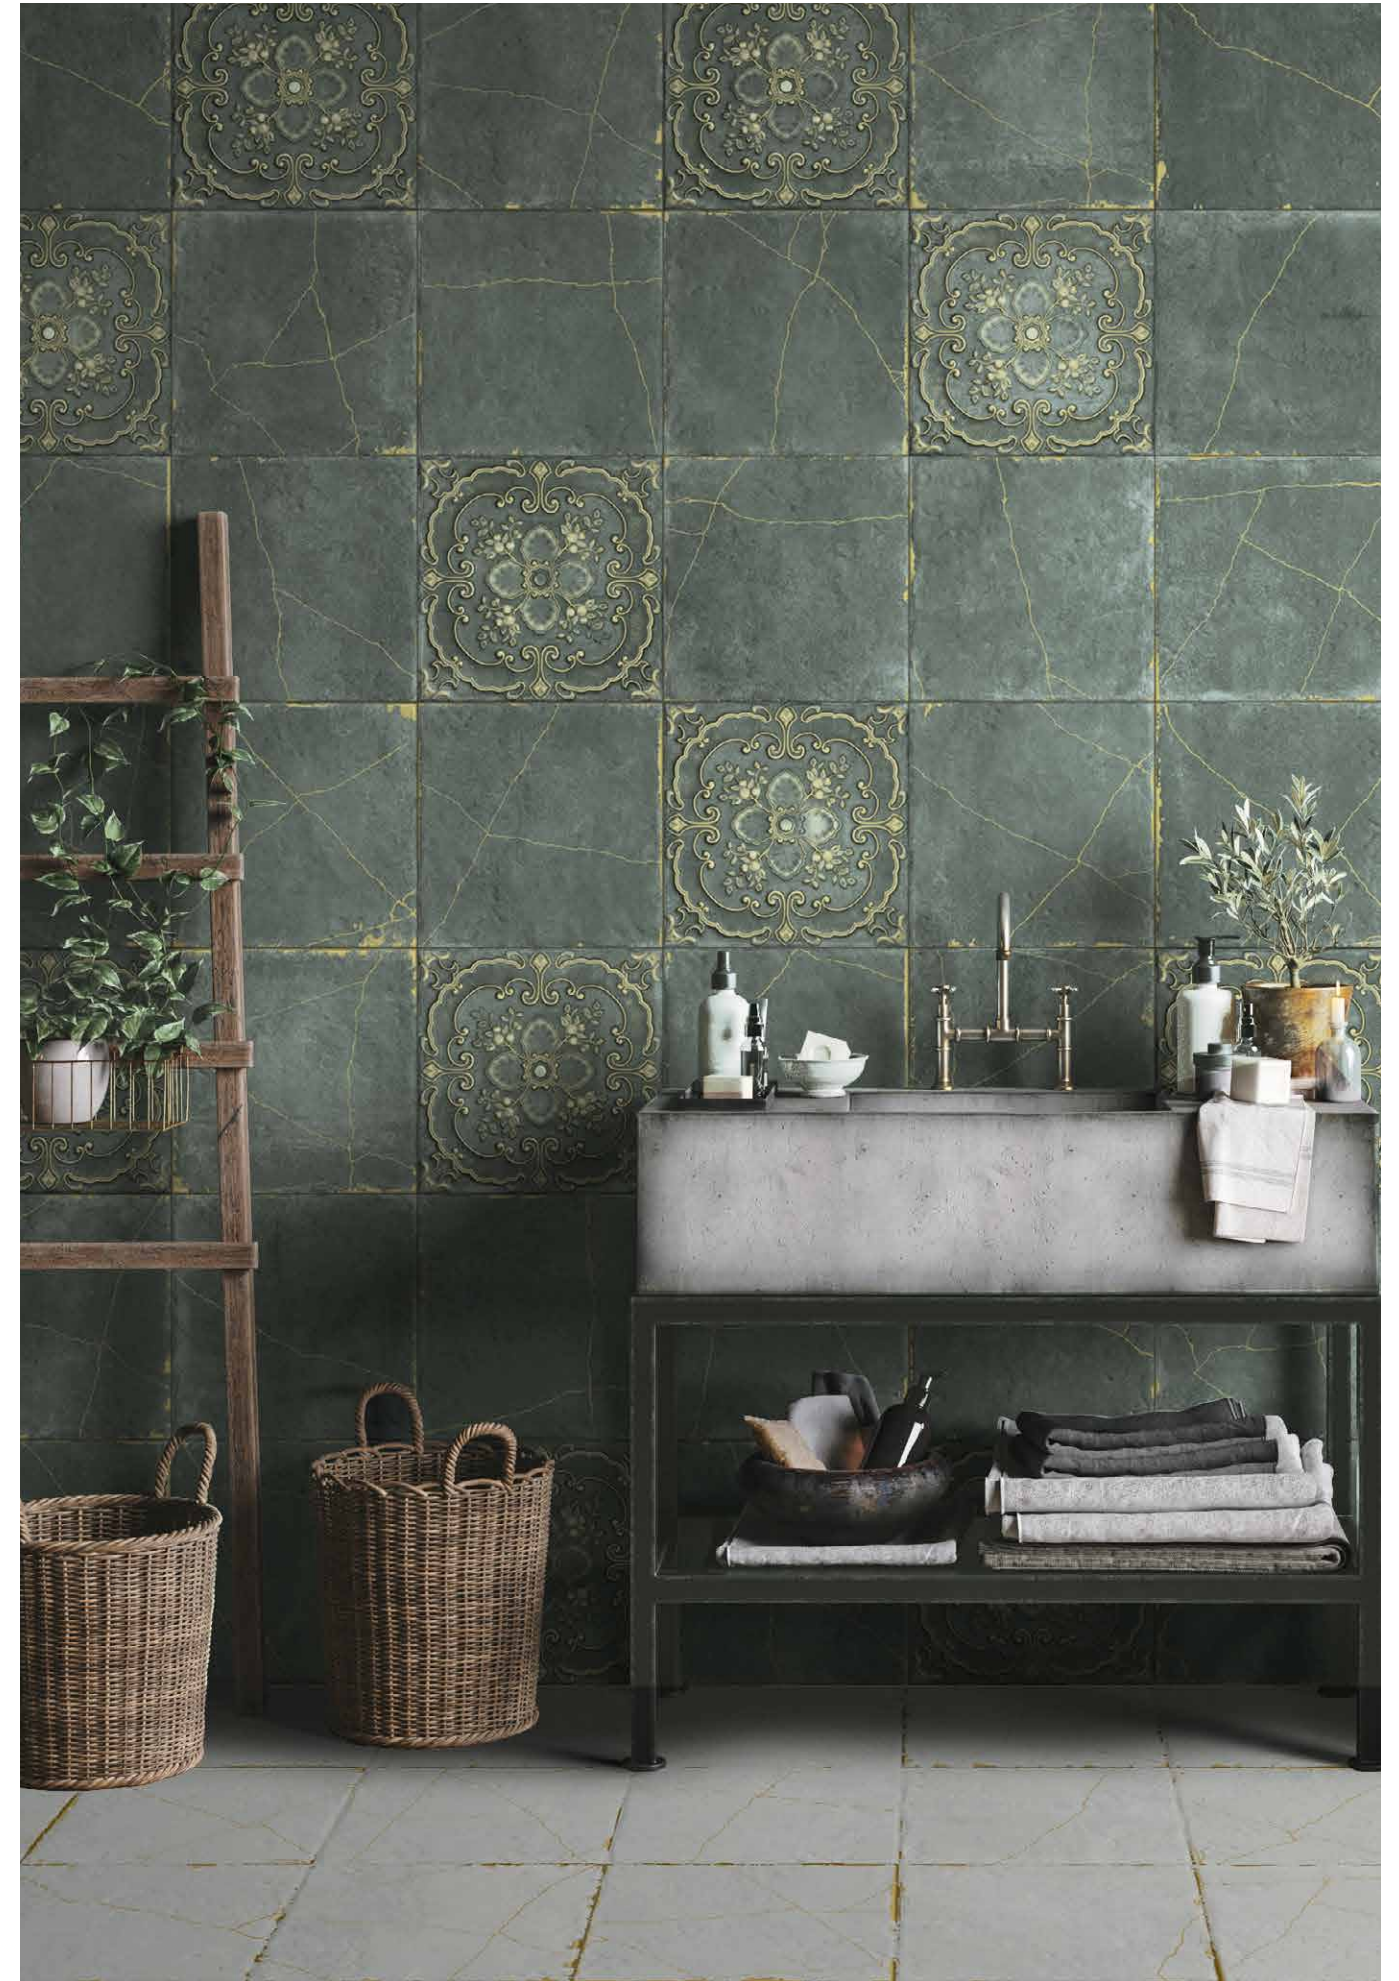

Wall: Kintsugi Green Aichi_Green Basi 30,5x30,5 cm Floor: Kintsugi White Aichi 30,5x30,5 cm