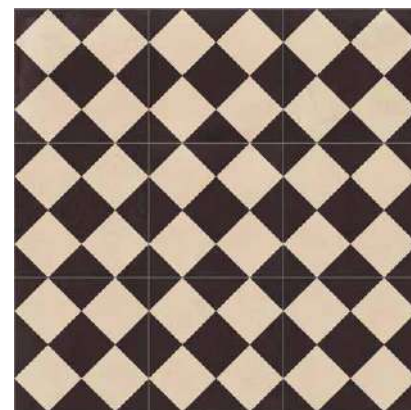

Danube Gustav Natural
59,2x59,2 cm - 23,3"x23,3"

G-3170