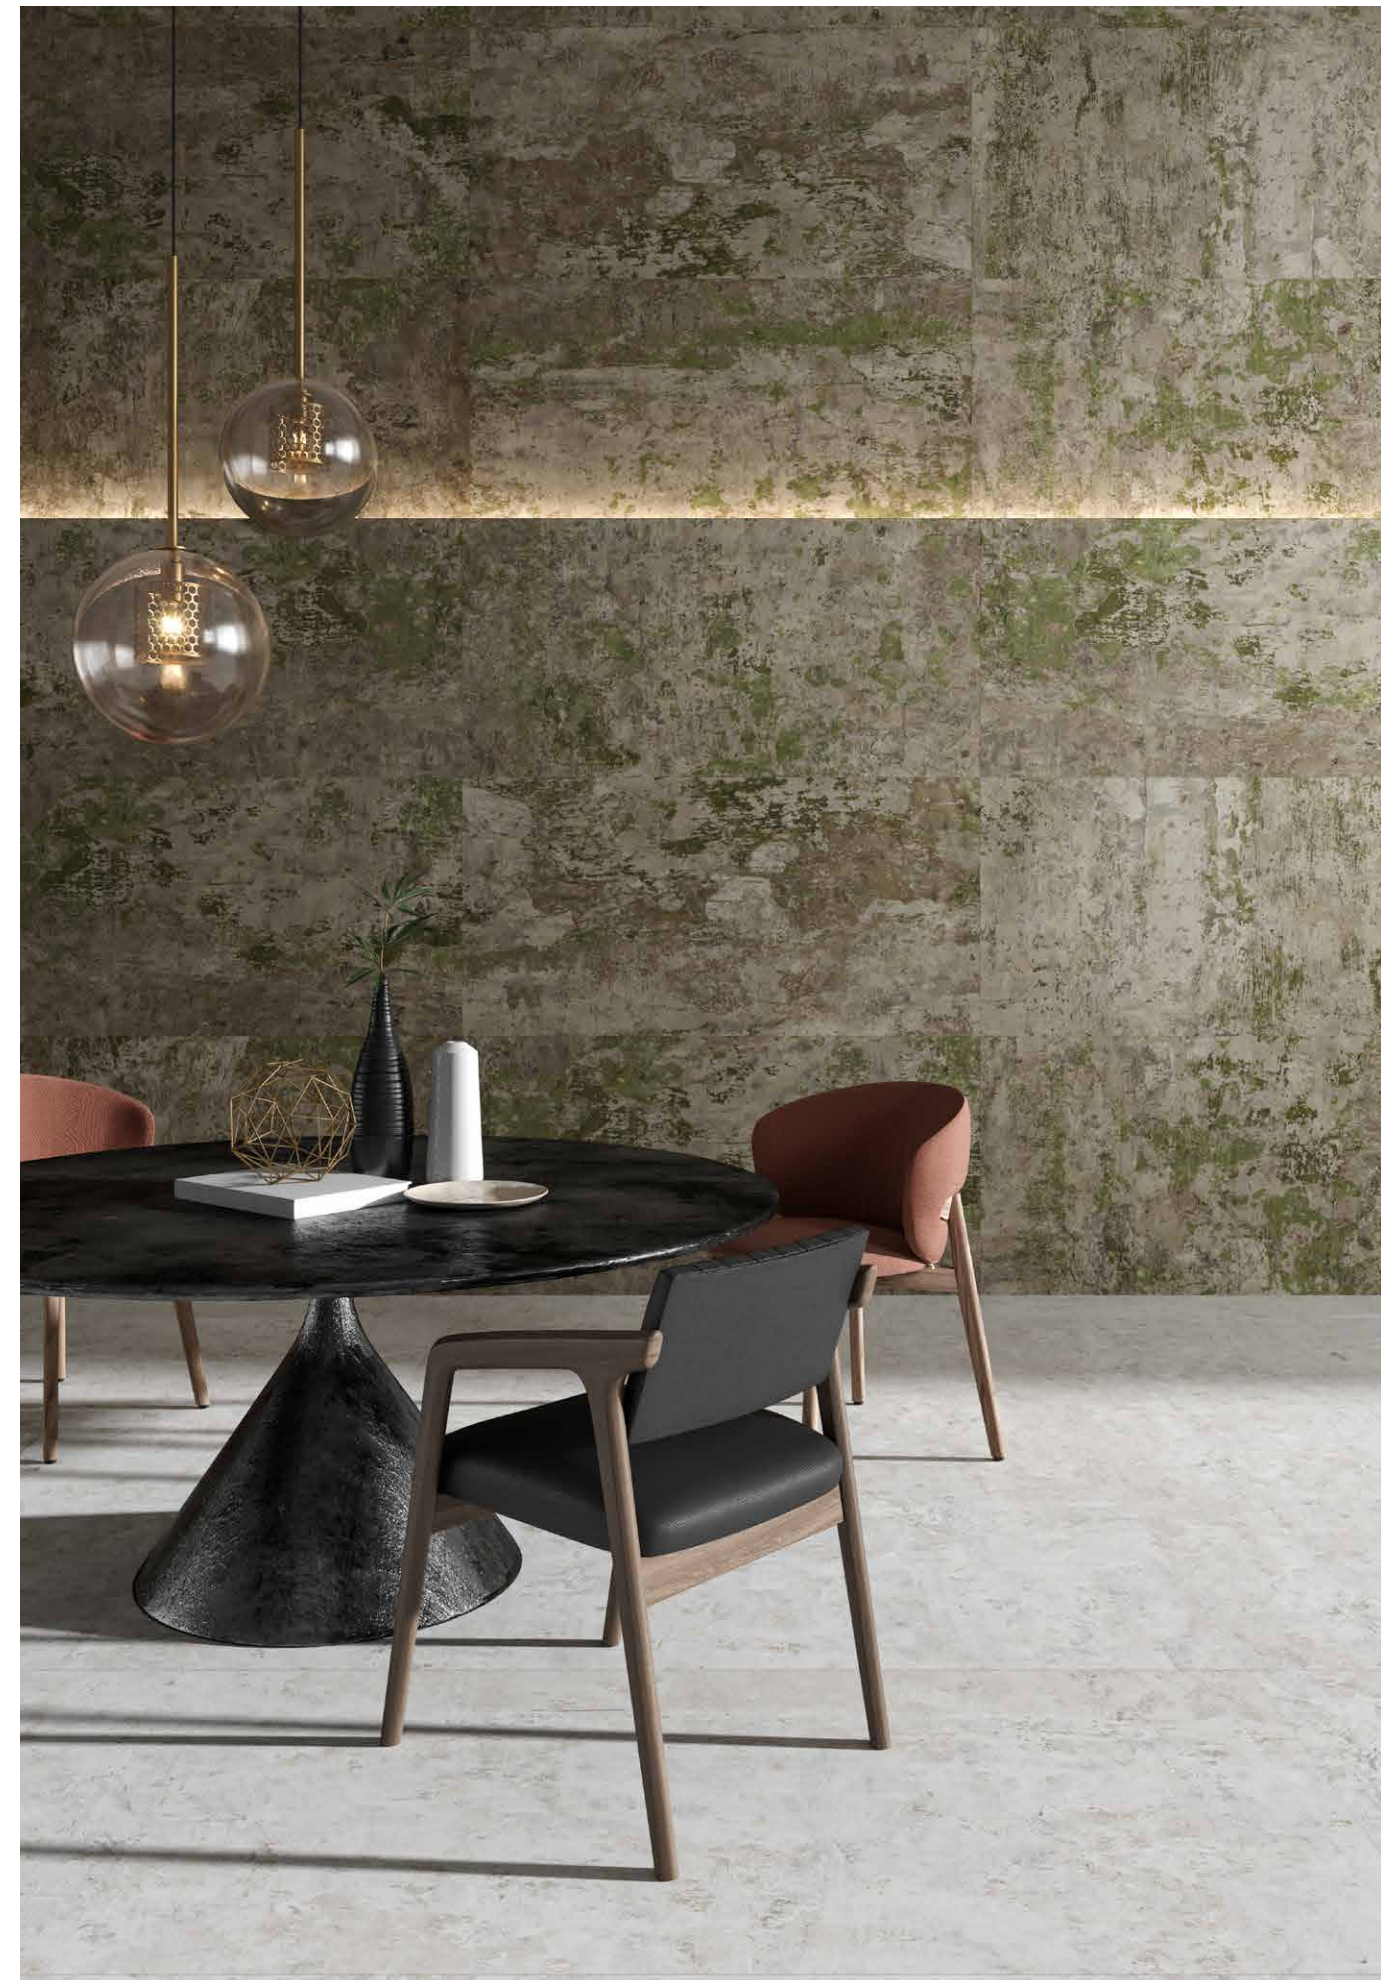

Wall: Evoke Green Natural 59,55x119,3 cm   Floor: Evoke White Natural 59,55x119,3 cm