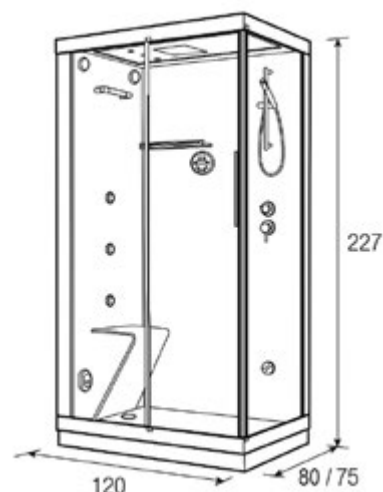

acrilan

Box Young¹²⁰

1.20x0.80/0.75x2.27m

■	0.80	0.75
BASIC	06646	06645

Καμπίνα ντους με βασικές λειτουργίες.

Διαθέτει: θερμομικτική μπαταρία ενός μοχλού, με εκτροπέα λειτουργιών ντους. Ντους οροφής τετράγωνο 30x30cm, τροπικό ντους, στόμιο καταρράκτη, ντουζάκι χειρός σε κολώνα αυξομείωσης, Jet κάθετου υδρομασάζ, κάθισμα.

Shower cabin with basic features.

Features: single-lever mixing faucet, with a shower diverter. Square ceiling shower (30x30cm), tropical rain shower head, waterfall spout, sliding hand shower holder with height adjustment, vertical hydromassage Jet & a shower seat.

253

■	0.80	0.75
PLUS	06643	06466

Καμπίνα ντους & Hammam, με πολλαπλές λειτουργίες.

Διαθέτει: θερμομικτική μπαταρία ενός μοχλού, με εκτροπέα λειτουργιών ντους. Ντους οροφής τετράγωνο 30x30cm με ενσωματωμένες ράβδους χρωματοθεραπείας LED, τροπικό ντους, σκωτσέζικο ντους, στόμιο καταρράκτη, ντουζάκι χειρός σε κολώνα αυξομείωσης, Jet κάθετου υδρομασάζ, ντουζάκι ποδιών, κάθισμα, ατμογεννήτρια Hammam με σύστημα καθαρισμού (αφαλάτωσης), διάχυτη ατμού, πίνακα χειρισμού LCD, ραδιόφωνο FM και δυνατότητα σύνδεσης με άλλες πηγές ήχου (CD/MP3).

Shower cabin & Hammam, with multiple features.

Features: single-lever mixing faucet, with a shower diverter. Square ceiling shower (30x30cm) with an integrated LED color set, tropical rain shower head, Scottish shower system, waterfall spout, sliding hand shower holder with height adjustment, vertical hydromassage Jet, foot shower & a shower seat, Hammam steam generator with a cleaning system (descaling), steam diffuser, LCD control panel, FM radio and connectivity to other audio sources (CD/MP3).

Κατά την παραγγελία είναι απαραίτητη πληροφορία η γωνία τοποθέτησης (αριστερή ή δεξιά).
When ordering, the installation corner (left or right) is a necessary information.

Χρώματα/Colors: