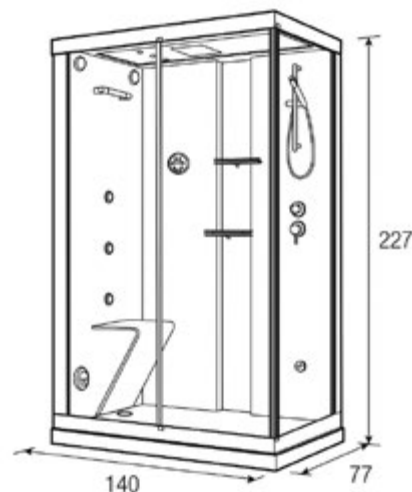

acrilan

Box Young¹⁴⁰

1.40x0.77x2.27m

BASIC 06647

Καμπίνα ντους με βασικές λειτουργίες.

Διαθέτει: θερμομικτική μπαταρία ενός μοχλού, με εκτροπέα λειτουργιών ντους. Ντους οροφής τετράγωνο 30x30cm, τροπικό ντους, στόμιο καταρράκτη, ντουζάκι χειρός σε κολώνα αυξομείωσης, Jet κάθετου υδρομασάζ, κάθισμα.

Shower cabin with basic features.

Features: single-lever mixing faucet, with a shower diverter. Square ceiling shower (30x30cm), tropical rain shower head, waterfall spout, sliding hand shower holder with height adjustment, vertical hydromassage Jet & a shower seat.

251

PLUS 06460

Καμπίνα ντους & Hammam, με πολλαπλές λειτουργίες.

Διαθέτει: θερμομικτική μπαταρία ενός μοχλού, με εκτροπέα λειτουργιών ντους. Ντους οροφής τετράγωνο 30x30cm με ενσωματωμένες ράβδους χρωματοθεραπείας LED, τροπικό ντους, σκωτσέζικο ντους, στόμιο καταρράκτη, ντουζάκι χειρός σε κολώνα αυξομείωσης, Jet κάθετου υδρομασάζ, ντουζάκι ποδιών, κάθισμα, ατμογεννήτρια Hammam με σύστημα καθαρισμού (αφαλάτωσης), διάχυτη ατμού, πίνακα χειρισμού LCD, ραδιόφωνο FM και δυνατότητα σύνδεσης με άλλες πηγές ήχου (CD/MP3).

Shower cabin & Hammam, with multiple features.

Features: single-lever mixing faucet, with a shower diverter. Square ceiling shower (30x30cm) with an integrated LED color set, tropical rain shower head, Scottish shower system, waterfall spout, sliding hand shower holder with height adjustment, vertical hydromassage Jet, foot shower & a shower seat, Hammam steam generator with a cleaning system (descaling), steam diffuser, LCD control panel, FM radio and connectivity to other audio sources (CD/MP3).

Κατά την παραγγελία είναι απαραίτητη πληροφορία η γωνία τοποθέτησης (αριστερή ή δεξιά).
When ordering, the installation corner (left or right) is a necessary information.

Χρώματα/Colors: