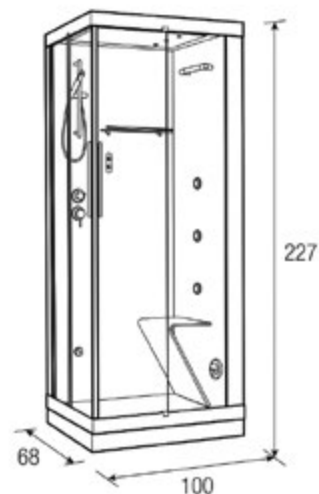

acrilan

Box Young¹⁰⁰

1.00x0.68x2.27m

BASIC 06644

Καμπίνα ντους με βασικές λειτουργίες.

Διαθέτει: θερμομικτική μπαταρία ενός μοχλού, με εκτροπέα λειτουργιών ντους. Ντους οροφής τετράγωνο 30x30cm, τροπικό ντους, στόμιο καταρράκτη, ντουζάκι χειρός σε κολώνα αυξομείωσης, Jet κάθετου υδρομασάζ, κάθισμα.

Shower cabin with basic features.

Features: single-lever mixing faucet, with a shower diverter. Square ceiling shower (30x30cm), tropical rain shower head, waterfall spout, sliding hand shower holder with height adjustment, vertical hydromassage Jet & a shower seat.

PLUS 03520

Καμπίνα ντους & Hammam, με πολλαπλές λειτουργίες.

Διαθέτει: θερμομικτική μπαταρία ενός μοχλού, με εκτροπέα λειτουργιών ντους. Ντους οροφής τετράγωνο 30x30cm με ενσωματωμένες ράβδους χρωματοθεραπείας LED, τροπικό ντους, σκωτσέζικο ντους, στόμιο καταρράκτη, ντουζάκι χειρός σε κολώνα αυξομείωσης, Jet κάθετου υδρομασάζ, ντουζάκι ποδιών, κάθισμα, ατμογεννήτρια Hammam με σύστημα καθαρισμού (αφαλάτωσης), διάχυτη ατμού, πίνακα χειρισμού LCD, ραδιόφωνο FM και δυνατότητα σύνδεσης με άλλες πηγές ήχου (CD/MP3).

Shower cabin & Hammam, with multiple features.

Features: single-lever mixing faucet, with a shower diverter. Square ceiling shower (30x30cm) with an integrated LED color set, tropical rain shower head, Scottish shower system, waterfall spout, sliding hand shower holder with height adjustment, vertical hydromassage Jet, foot shower & a shower seat, Hammam steam generator with a cleaning system (descaling), steam diffuser, LCD control panel, FM radio and connectivity to other audio sources (CD/MP3).

**Κατά την παραγγελία είναι απαραίτητη πληροφορία η γωνία τοποθέτησης (αριστερή ή δεξιά).
When ordering, the installation corner (left or right) is a necessary information.**

Χρώματα/Colors:

255