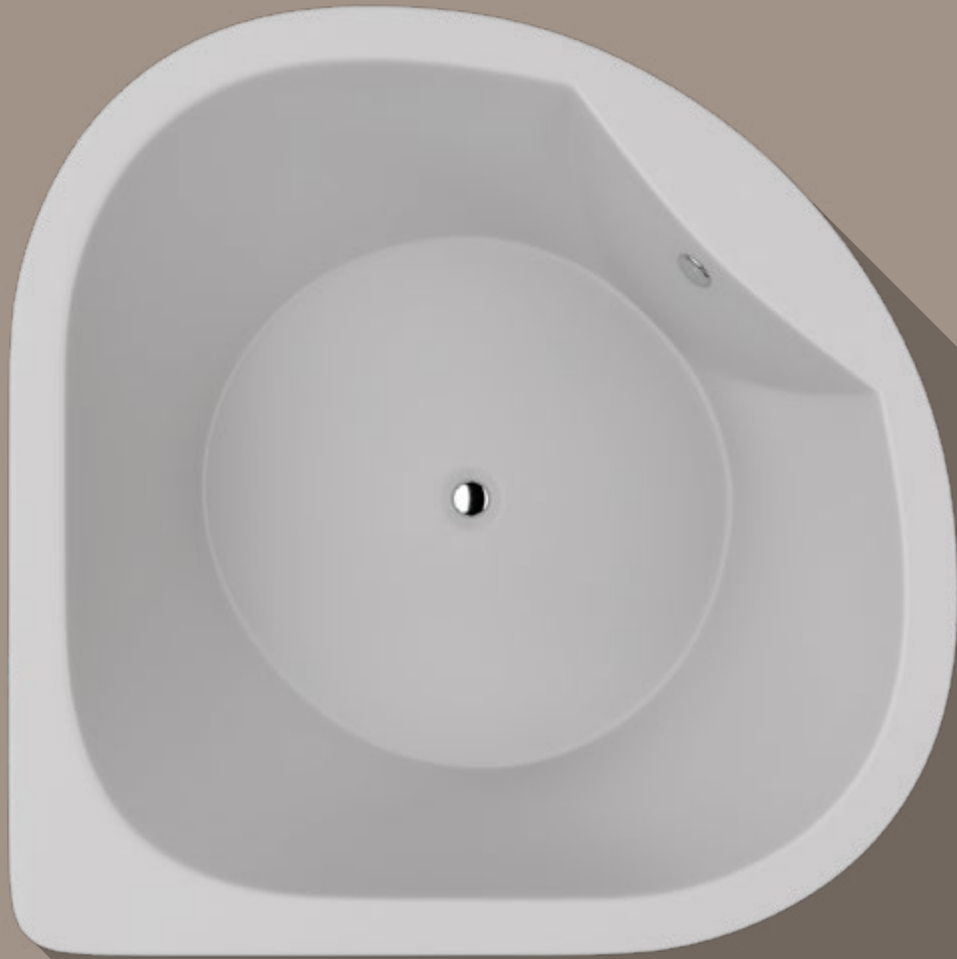

139

288

acrijan

140

acrijan

acrilan Diva.

1.50 x 1.50 m

Γωνιακός λουτήρας με οβαλ τελειώματα, η απεικόνιση της απόλαυσης και της απόλυτης άνεσης.