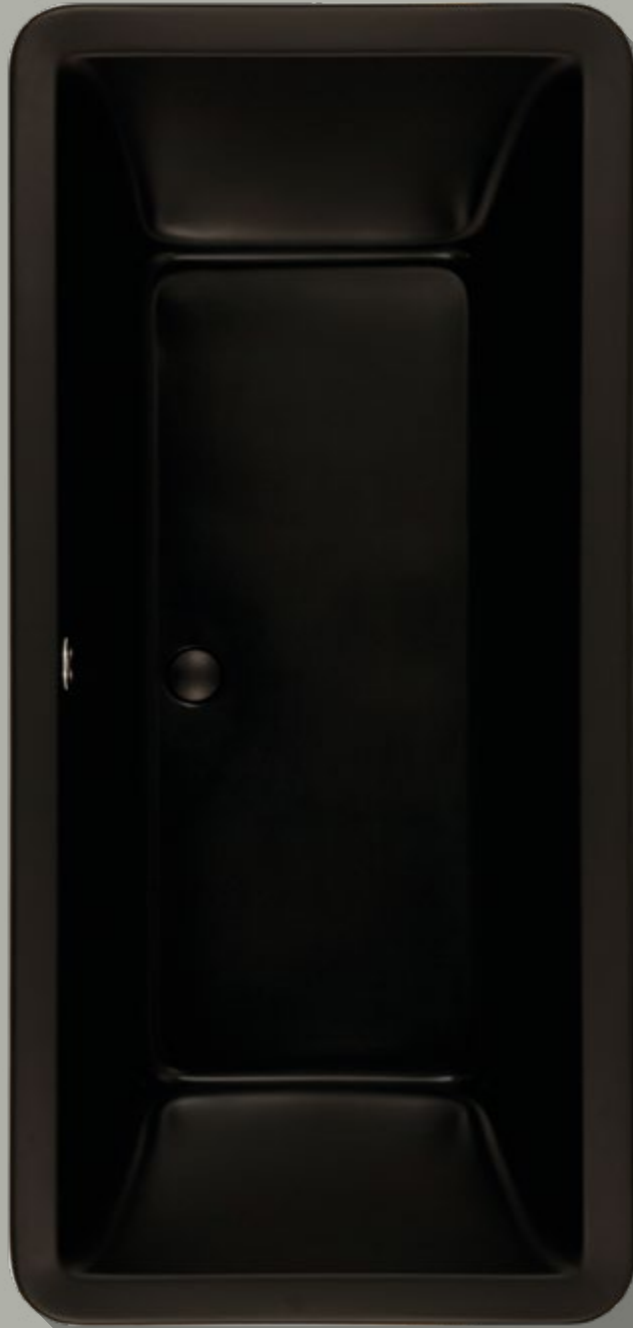

67

277

acrilan Style.

Ο λουτήρας Style καλύπτει ανάγκες
ιδιαίτερου στυλ & μοντέρνου design.
*The Style bathtub meets the requirements for a
unique style coupled with modern design.*

69

70

Style.

1.70 x 0.80 m