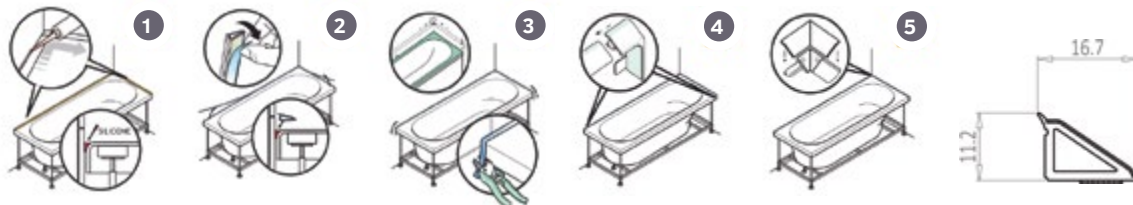

00910

Εύκαμπτο αρμοκάλυπτρο.

Flexible Cover Strip

Εφαρμογή μετά την τοποθέτηση του λουτήρα. Ιδανικό για κυκλικές επιφάνειες ή Box.
Application after the installation of the bathtub. Ideal for circular surfaces or boxes.

Υλικό/Material: **μαλακό/soft PVC**