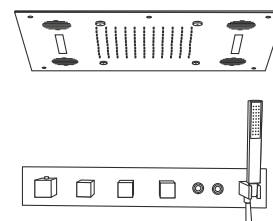

Το Πρόγραμμα Dorotea είναι ένα πλήρες κιτ, που συνδιάζει άψογα τις λειτουργίες ντουζ & Hammam.

Αποτελείται απο:

- Θερμοστατική μπαταρία σε πλακέτα απο ανοξείδωτο ατσάλι, διαστάσεων 62x10cm, ντουζ χειρός και πλήκτρο on/off για την λειτουργία του Hammam (εξωτερική μονάδα παραγωγής ατμού).
- Ντουζ οροφής 48x63cm, απο ανοξείδωτο ατσάλι, με τζέτ νέφωσης και ενσωματωμένη χρωματοθεραπεία. Δυνατότητα διάχυσης αιθέριων έλαιων και αρωματικών ουσιών (αρωματοθεραπεία).
- Σύνδεση με Bluetooth για εξωτερικές πηγές ήχου, καθώς και ενσύρματη σύνδεση AUX.

The Dorotea Program is a complete kit, perfectly combining Shower & Hammam functions.

It consists of:

- A Thermostatic faucet on a stainless steel plate, of dimensions 62x10cm, a hand shower and on/off button for the operation of the Hammam (external steam generator).
- Ceiling shower of dimensions 48x63cm, made of stainless steel, with cloud jet shower head and integrated color therapy.
- Possibility of diffusing essential oils and aromatic substances (for aromatherapy).
- Bluetooth connectivity to external audio sources as well as wired AUX connection.

Διαθέσιμο σε / Available in:	2.5kW	06528
	3kW	05610
	4kW	05582
	6kW	06527

Κατάλληλο για κάλυψη χώρου από 3 έως 7.5 κυβικά μέτρα (m³).
Suitable for covering a space from 3 to 7.5 cubic meters (m³).